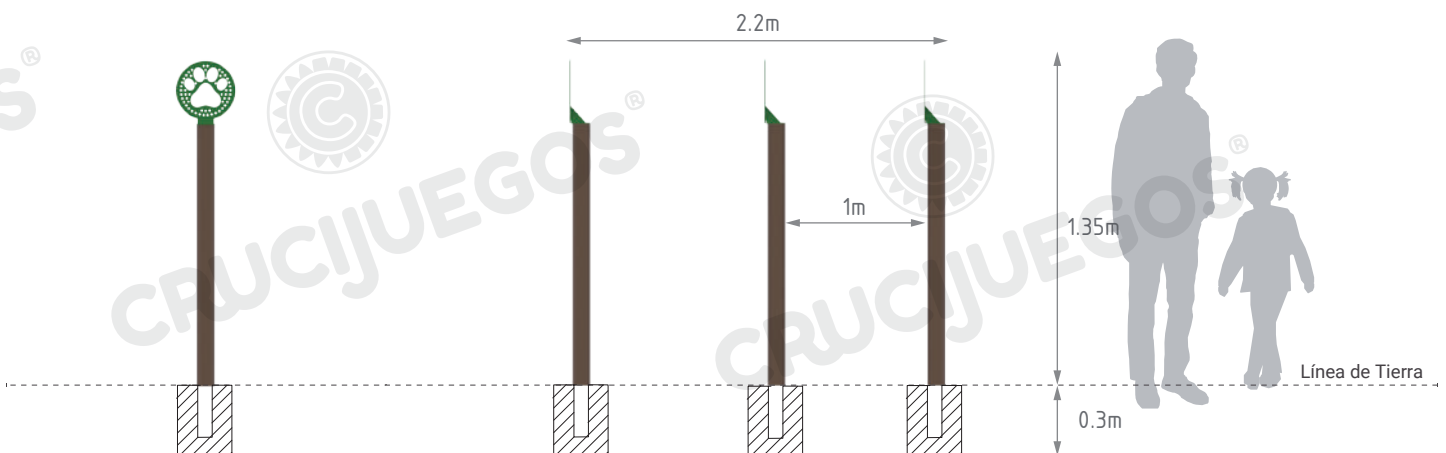

Ficha técnica: Formato n°03; Vigencia: 01/04/2022

Art. 11014 - Zig Zag con Figuras

- Canil®

Imagen referencial. Para más información ingrese a www.insumos.crucijuegos.com

Capacidad: 1 perro

Medidas panel chico: 2.2m x 1.35m x 0.1m

Área de seguridad: □ 5m x 2.9m

Peso: 19kg

Volumen: 0.03m³

Tiempo de instalación: 2 horas

Especificaciones Generales:

Producto diseñado para deporte canino. El perro deberá correr haciendo zig zag a través de las seis columnas que se encuentran colocados a 1m de distancia entre sí.

Componentes:

Producto preparado para empotrar a 0.3m en dados de hormigón de 0.4m x 0.4m x 0.4m

Área de seguridad

Los juegos requieren de un espacio mínimo para su uso. Este espacio comprende el volumen ocupado por el juego y además una serie de espacios que deben mantenerse libres de obstáculos para asegurar el libre desplazamiento y seguridad de los niños.

Área de seguridad:

Medidas generales:

Vista frontal:

Vista lateral:

Para más información ingrese a www.insumos.crucijuegos.com