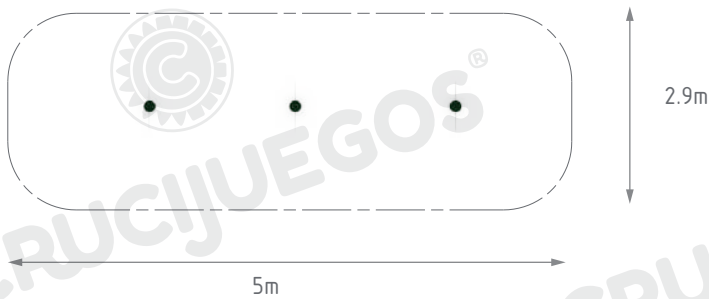

Ficha técnica: Formato n°03; Vigencia: 01/04/2022

Art. 11014 - Zig Zag con Figuras

- Canil®

Imagen referencial. Para más información ingrese a www.insumos.crucijuegos.com

Capacidad: 1 perro

Medidas panel chico: 2.2m x 1.35m x 0.1m

Área de seguridad: □ 5m x 2.9m

Peso: 19kg

Volumen: 0.03m³

Tiempo de instalación: 2 horas

Especificaciones Generales:

Producto diseñado para deporte canino. El perro deberá correr haciendo zig zag a través de las seis columnas que se encuentran colocados a 1m de distancia entre sí.

Componentes:

Producto preparado para empotrar a 0.3m en dados de hormigón de 0.4m x 0.4m x 0.4m

Área de seguridad

Los juegos requieren de un espacio mínimo para su uso. Este espacio comprende el volumen ocupado por el juego y además una serie de espacios que deben mantenerse libres de obstáculos para asegurar el libre desplazamiento y seguridad de los niños.

Área de seguridad:

Medidas generales:

Vista frontal:

Vista lateral:

Para más información ingrese a www.insumos.crucijuegos.com