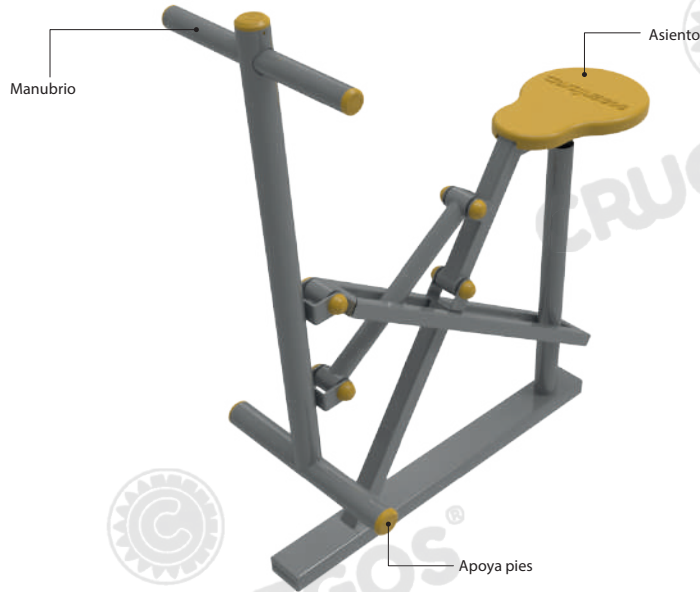

Componentes:

Producto preparado para amurar