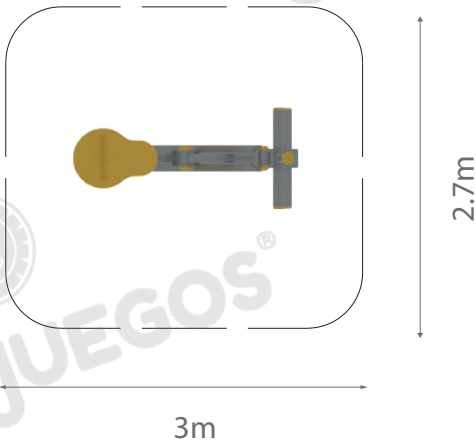

Medidas generales: 1.10m x 0.82m x 0.42m

Área de seguridad:  3m x 2.7m

Peso: 22kg

Volumen: 0.38m<sup>3</sup>

Tiempo de instalación: 3 hs

### Características técnicas:

Hecho de tubos de acero de carbono de 2" x 2mm; 1 1/2" X 1.6mm; 1" x 2mm; 30x30x2mm 40x40x2mm, 80x40x2mm

Se utilizan rodamientos rígidos de una hilera de bolas blindado libre de mantenimiento con eje macizo SAE 1045 trefilado.

**Medidas generales:**

Vista lateral:

0.82m

Vista frontal:

0.42m

1.10m

Línea de Tierra

Para más información ingrese a [www.insumos.crucijuegos.com](http://www.insumos.crucijuegos.com)