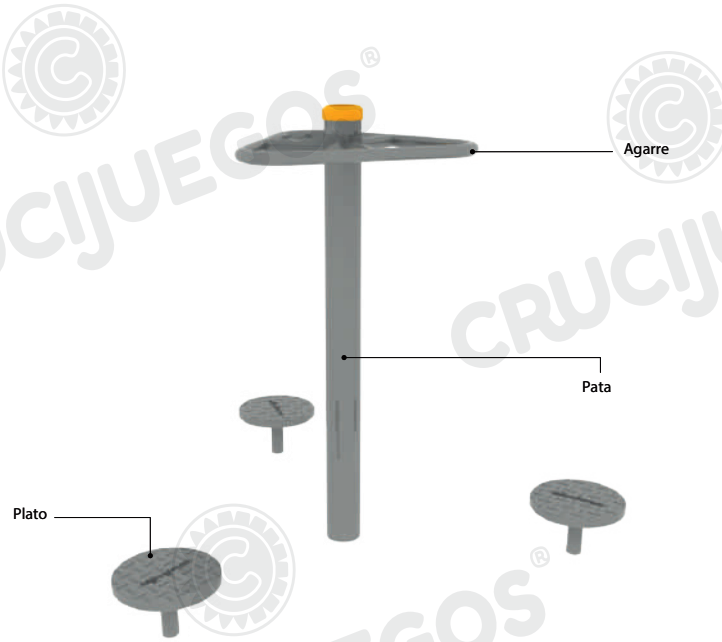

Capacidad: 3 personas

Rango de edad: 12 a 65 años

Medidas generales: 1.4m x 1.63m x 1.4m

Área de seguridad: < 4.3m

Peso: 31kg

Volumen: 0.8m³

Tiempo de instalación: 2 hs

Especificaciones Generales:

Refuerzo de la actividad cardiaca y respiratoria, ayudando al desarrollo de la musculatura intercostal, cadera, abdomen y espalda. Mejora la coordinación y el equilibrio.

Características técnicas:

- **Pata:** Caños de Ø4 1/2" x2mm, terminación con tapas de plástico inyectado.
- **Agarre:** Caño de Ø1 1/2" x2mm.
- **Platos:** Chapa semilla de melon con rulemanes blindados.
- **Bulonería anti-vandalica** cabeza allen galvanizada.

Componentes:

Producto preparado para empotrar 0.5m

Área de seguridad:

Los productos requieren de un espacio mínimo para su uso. Este espacio comprende el volumen ocupado por el productos y además una serie de espacios que deben mantenerse libres de obstáculos para asegurar el libre desplazamiento y seguridad de los usuarios.

Medidas generales:

Vista frontal:

1.63m

Vista lateral:

1.4m

Para más información ingrese a www.insumos.crucijuegos.com

Bultos:

- 1 PATA CENTRAL
- 3 RELAJADORES (1 bulto)