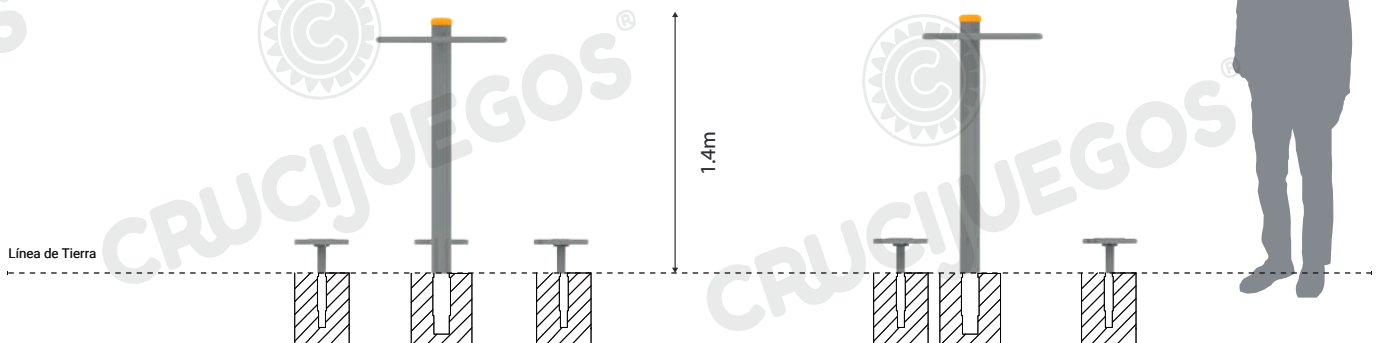

Medidas generales:

Vista frontal:

1.63m

Vista lateral:

1.4m

Para más información ingrese a www.insumos.crucijuegos.com

Bultos:

- 1 PATA CENTRAL
- 3 RELAJADORES (1 bulto)