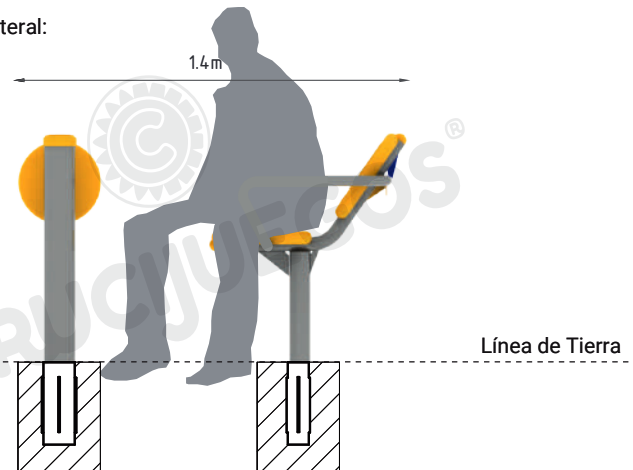

Rango de edad: 12 a 65 años

Medidas generales: 0.8m x 1.4m x 1m

Área de seguridad:  3.8m x 4.2m

Peso: 45kg

Volumen: 0.75m³

Tiempo de instalación: 2 horas

Especificaciones Generales:

Producto diseñado para fortalecer piernas, tobillos, cadera y pies. Pensado para mantener en forma la región lumbar y espalda.

Características técnicas:

- Columnas: 4 1/2" x 3.2 mm de espesor.
- Caños secundarios: de 1 1/2" y 2" x 2mm de espesor.
- Rulemanes Blindados de alta temperatura.
- Bulonería anti-vandálica cabeza allen galvanizada.
- Asiento fabricado en Polietileno de media densidad rotomoldeado, con protección UV.
- Tapa de plástico inyectado para terminación de caño.
- Rodillo de polietileno de media densidad rotomoldeado.

Componentes:

Producto preparado para empotrar a 0.3m en dado de hormigón de 0.4m x 0.3m x 0.3m

Área de seguridad:

Los productos requieren de un espacio mínimo para su uso. Este espacio comprende el volumen ocupado por el productos y además una serie de espacios que deben mantenerse libres de obstáculos para asegurar el libre desplazamiento y seguridad de los usuarios.

Medidas generales:

Vista frontal:

Vista lateral:

Para más información ingrese a www.insumos.crucijuegos.com

Bultos:

- 1 PAQUETE DE 2 PATAS - rojo
- ESTRUCTURA SILLA C/ASIENTO Y RESPALDAR DE ROTOMOLDEO
- 1 RODILLO - amarillo