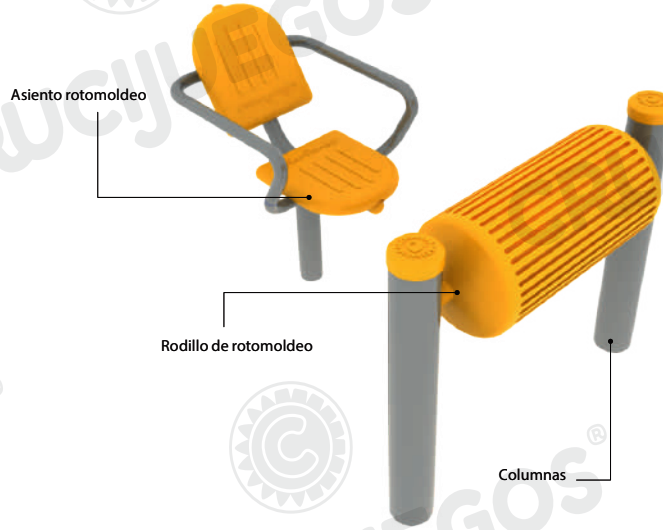

Ficha técnica: Formato n°03; Vigencia: 01/04/2022

Art. 13033 - Piernas con rodillo

– CruciGym - Baja Intensidad

Imagen referencial. Para más información ingrese a www.insumos.crucijuegos.com

Capacidad: 1 persona

Rango de edad: 12 a 65 años

Medidas generales: 0.8m x 1.4m x 1m

Área de seguridad:  3.8m x 4.2m

Peso: 45kg

Volumen: 0.75m³

Tiempo de instalación: 2 horas

Especificaciones Generales:

Producto diseñado para fortalecer piernas, tobillos, cadera y pies. Pensado para mantener en forma la región lumbar y espalda.

Características técnicas:

- Columnas: 4 1/2" x 3.2 mm de espesor.
- Caños secundarios: de 1 1/2" y 2" x 2mm de espesor.
- Rulemanes Blindados de alta temperatura.
- Bulonería anti-vandálica cabeza allen galvanizada.
- Asiento fabricado en Polietileno de media densidad rotomoldeado, con protección UV.
- Tapa de plástico inyectado para terminación de caño.
- Rodillo de polietileno de media densidad rotomoldeado.

Componentes:

Producto preparado para empotrar a 0.3m en dado de hormigón de 0.4m x 0.3m x 0.3m

Área de seguridad:

Los productos requieren de un espacio mínimo para su uso. Este espacio comprende el volumen ocupado por el productos y además una serie de espacios que deben mantenerse libres de obstáculos para asegurar el libre desplazamiento y seguridad de los usuarios.