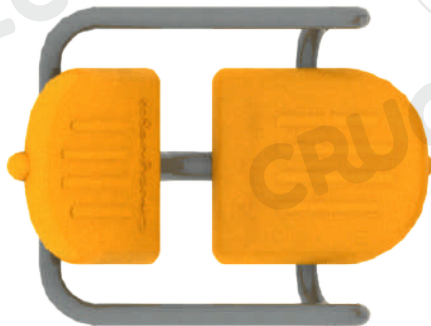

Características técnicas:

- Columnas: 4 1/2" x 3.2 mm de espesor.
- Caños secundarios: de 1 1/2" y 2" x 2mm de espesor.
- Rulemanes Blindados de alta temperatura.
- Bulonería anti-vandálica cabeza allen galvanizada.
- Asiento fabricado en Polietileno de media densidad rotomoldeado, con protección UV.
- Tapa de plástico inyectado para terminación de caño.
- Rodillo de polietileno de media densidad rotomoldeado.

Medidas generales:

Vista frontal:

Vista lateral:

Para más información ingrese a www.insumos.crucijuegos.com

Bultos:

- 1 PAQUETE DE 2 PATAS - rojo
- ESTRUCTURA SILLA C/ASIENTO Y RESPALDAR DE ROTOMOLDEO
- 1 RODILLO - amarillo

Total de bultos: 3

Si es para amurar:

12 brocas

1 pomo

4 bultos totales

Estructura silla

Rodillo

Pata