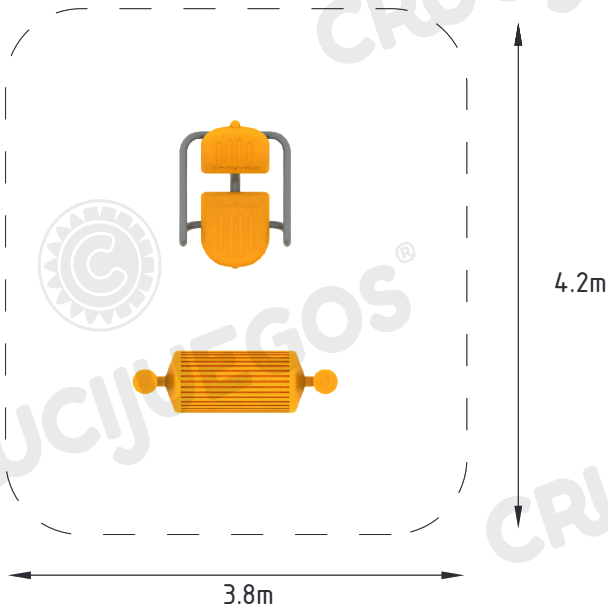

Rango de edad: 12 a 65 años

Medidas generales: 0.8m x 1.4m x 1m

Área de seguridad:  3.8m x 4.2m

Peso: 45kg

Volumen: 0.75m³

Tiempo de instalación: 2 horas

Especificaciones Generales:

Producto diseñado para fortalecer piernas, tobillos, cadera y pies. Pensado para mantener en forma la región lumbar y espalda.

Características técnicas:

- Columnas: 4 1/2" x 3.2 mm de espesor.
- Caños secundarios: de 1 1/2" y 2" x 2mm de espesor.
- Rulemanes Blindados de alta temperatura.
- Bulonería anti-vandálica cabeza allen galvanizada.
- Asiento fabricado en Polietileno de media densidad rotomoldeado, con protección UV.
- Tapa de plástico inyectado para terminación de caño.
- Rodillo de polietileno de media densidad rotomoldeado.

Componentes:

Producto preparado para empotrar a 0.3m en dado de hormigón de 0.4m x 0.3m x 0.3m

Área de seguridad:

Los productos requieren de un espacio mínimo para su uso. Este espacio comprende el volumen ocupado por el productos y además una serie de espacios que deben mantenerse libres de obstáculos para asegurar el libre desplazamiento y seguridad de los usuarios.

Medidas generales:

Vista frontal:

Vista lateral:

Para más información ingrese a www.insumos.crucijuegos.com

Bultos:

- 1 PAQUETE DE 2 PATAS - rojo
- ESTRUCTURA SILLA C/ASIENTO Y RESPALDAR DE ROTOMOLDEO
- 1 RODILLO - amarillo