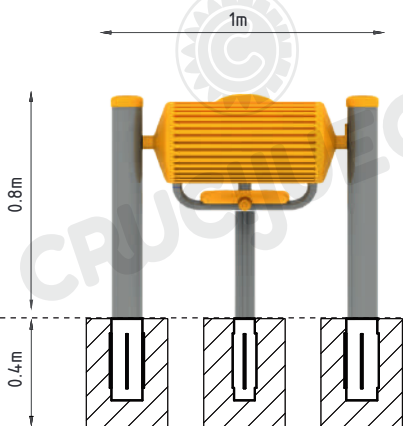

Rango de edad: 12 a 65 años

Medidas generales: 0.8m x 1.4m x 1m

Área de seguridad:  3.8m x 4.2m

Peso: 45kg

Volumen: 0.75m³

Tiempo de instalación: 2 horas

Especificaciones Generales:

Producto diseñado para fortalecer piernas, tobillos, cadera y pies. Pensado para mantener en forma la región lumbar y espalda.

Características técnicas:

- Columnas: 4 1/2" x 3.2 mm de espesor.
- Caños secundarios: de 1 1/2" y 2" x 2mm de espesor.
- Rulemanes Blindados de alta temperatura.
- Bulonería anti-vandálica cabeza allen galvanizada.
- Asiento fabricado en Polietileno de media densidad rotomoldeado, con protección UV.
- Tapa de plástico inyectado para terminación de caño.
- Rodillo de polietileno de media densidad rotomoldeado.

Componentes:

Producto preparado para empotrar a 0.3m en dado de hormigón de 0.4m x 0.3m x 0.3m

Área de seguridad:

Los productos requieren de un espacio mínimo para su uso. Este espacio comprende el volumen ocupado por el productos y además una serie de espacios que deben mantenerse libres de obstáculos para asegurar el libre desplazamiento y seguridad de los usuarios.

Medidas generales:

Vista frontal:

Vista lateral:

Para más información ingrese a www.insumos.crucijuegos.com

Bultos:

- 1 PAQUETE DE 2 PATAS - rojo
- ESTRUCTURA SILLA C/ASIENTO Y RESPALDAR DE ROTOMOLDEO
- 1 RODILLO - amarillo