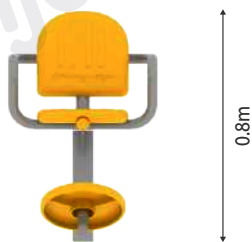

Componentes:

Producto preparado para empotrar 0.5m

Área de seguridad

Los juegos requieren de un espacio mínimo para su uso. Este espacio comprende el volumen ocupado por el juego y además una serie de espacios que deben mantenerse libres de obstáculos para asegurar el libre desplazamiento y seguridad de los niños.

Vista frontal:

Vista lateral:

Línea de Tierra

Para más información ingrese a www.insumos.crucijuegos.com

Bultos:

- ESTRUCTURA SILLA C/ASIENTO Y RESPALDAR DE ROTOMOLDEO
- 1 DISCO

Total de bultos: 2

Si es para amurar: