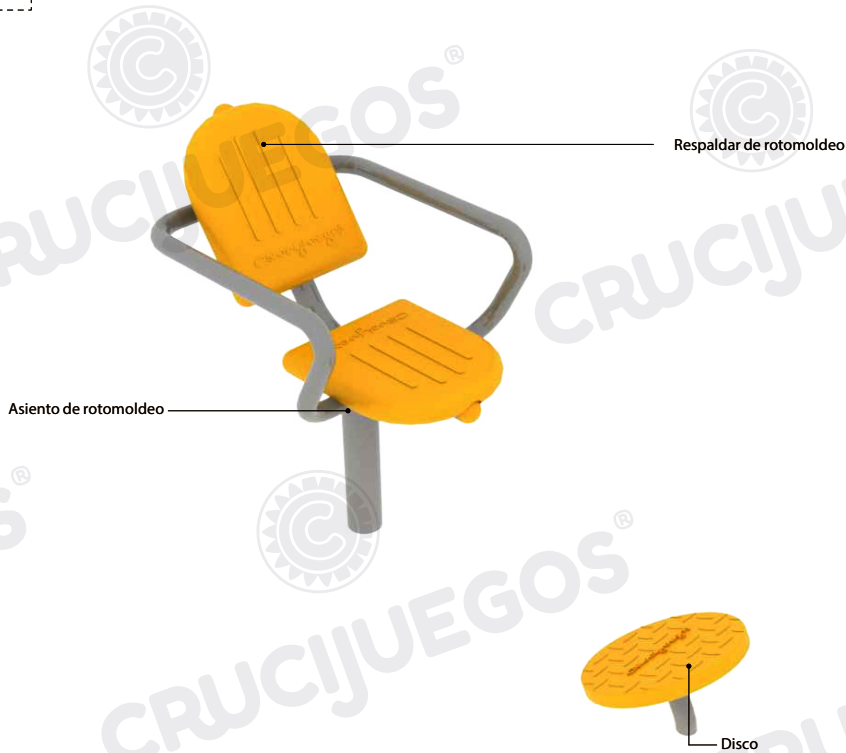

Rango de edad: 12 a 65 años

Medidas generales: 0.8m x 0.5m x 1.3m

Área de seguridad:  4.1m x 3.3m

Peso: 40kg

Volumen: 0.75m³

Tiempo de instalación: 2 horas

Especificaciones Generales:

Producto diseñado para fortalecer piernas, tobillos, cadera y pies. Pensado para mantener en forma la región lumbar y espalda.

Características técnicas:

- **Columnas:** 4 1 1/2" x 3.2 mm de espesor.
- **Caños secundarios:** de 1 1/2" y 2" x2mm de espesor.
- **Bulonería anti-vandálica** cabeza allen galvanizada.
- **Asiento y respaldo:** fabricado en Polietileno de media densidad rotomoldeado, con protección UV.
- **Disco** de fundición de aluminio

Componentes:

Producto preparado para empotrar 0.5m

Área de seguridad

Los juegos requieren de un espacio mínimo para su uso. Este espacio comprende el volumen ocupado por el juego y además una serie de espacios que deben mantenerse libres de obstáculos para asegurar el libre desplazamiento y seguridad de los niños.

Vista frontal:

Vista lateral:

Línea de Tierra

Para más información ingrese a www.insumos.crucijuegos.com

Bultos:

- ESTRUCTURA SILLA C/ASIENTO Y RESPALDAR DE ROTOMOLDEO
- 1 DISCO

Total de bultos: 2

Si es para amurar: