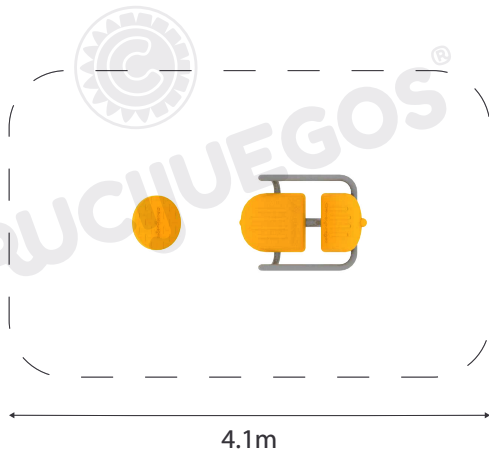

Rango de edad: 12 a 65 años

Medidas generales: 0.8m x 0.5m x 1.3m

Área de seguridad:  4.1m x 3.3m

Peso: 40kg

Volumen: 0.75m³

Tiempo de instalación: 2 horas

Especificaciones Generales:

Producto diseñado para fortalecer piernas, tobillos, cadera y pies. Pensado para mantener en forma la región lumbar y espalda.

Componentes:

Producto preparado para empotrar 0.5m

Área de seguridad

Los juegos requieren de un espacio mínimo para su uso. Este espacio comprende el volumen ocupado por el juego y además una serie de espacios que deben mantenerse libres de obstáculos para asegurar el libre desplazamiento y seguridad de los niños.