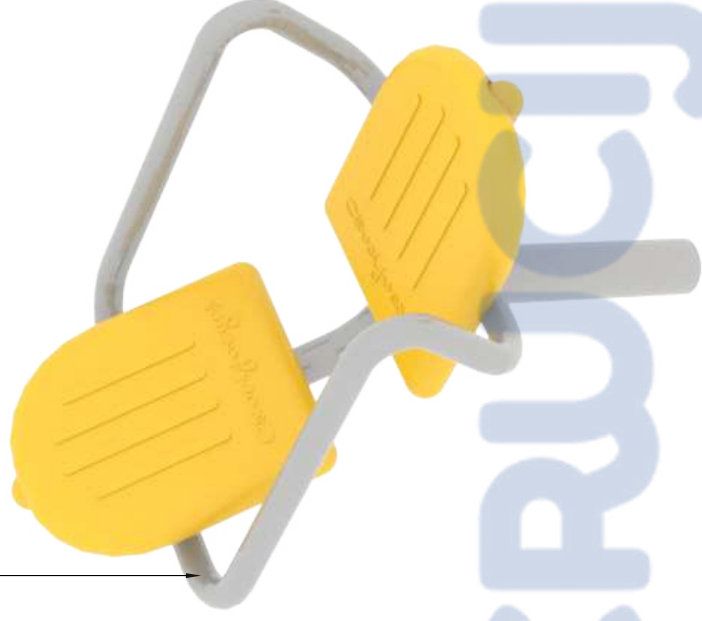

Ficha técnica: Formato n°03; Vigencia: 01/04/2022

Art. 13035 - Piernas con Disco

– CruciGym - Baja Intensidad

Imagen referencial. Para más información ingrese a www.insumos.crucijuegos.com

Capacidad: 1 persona

Vista frontal:

Vista lateral:

Línea de Tierra

Para más información ingrese a www.insumos.crucijuegos.com

Bultos:

- ESTRUCTURA SILLA C/ASIENTO Y RESPALDAR DE ROTOMOLDEO
- 1 DISCO

Total de bultos: 2

Si es para amurar:

7 brocas

1 pomo

3 bultos totales

Estructura silla

CRUCIJUEGOS®

Creamos diversión.

Disco

CRUCIJUEGOS INSUMOS PUBLICOS