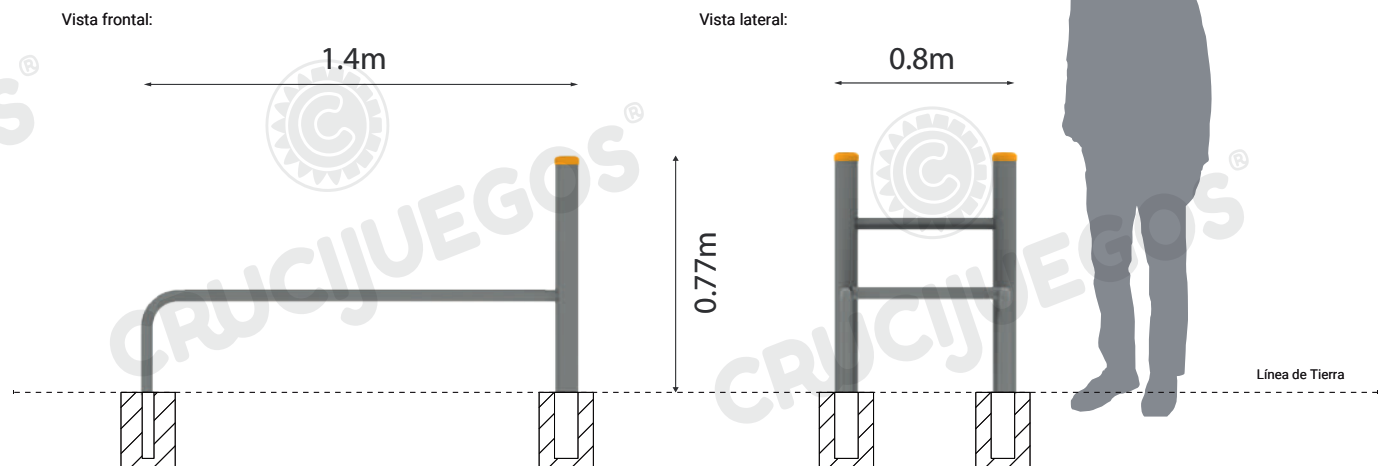

Medidas generales: 0.77m x 1.4m x 0.8m

Área de seguridad:  4.2m x 3.6m

Peso: 28kg

Volumen: 0.8m³

Tiempo de instalación: 2hs

Especificaciones Generales:

Artefacto diseñado para ejercitar la fuerza muscular del abdomen, lumbares, cintura y espalda.

Características técnicas:

- **Caño Principal:** 3" x 2 mm.
- **Caños secundarios:** 1" , 1 1/2" x2mm de espesor.
- **Camilla:** chapa cortada y poliperforada mediante tecnología láser.
- **Tapa de plástico inyectado como terminación de caño.**

Componentes:

Producto preparado para empotrar 0.3m

Área de seguridad:

Los productos requieren de un espacio mínimo para su uso. Este espacio comprende el volumen ocupado por el producto y además una serie de espacios que deben mantenerse libres de obstáculos para asegurar el libre desplazamiento y seguridad de los usuarios.

Medidas generales:

Para más información ingrese a www.insumos.crucijuegos.com

Bultos:

- 1 PAQUETE C/COLUMNAS Y TRAVESAÑOS - gris perla
- 1 CAMA P/BANCO - gris perla

Total de bultos: 2

Si es para amurar:

12 varillas roscadas