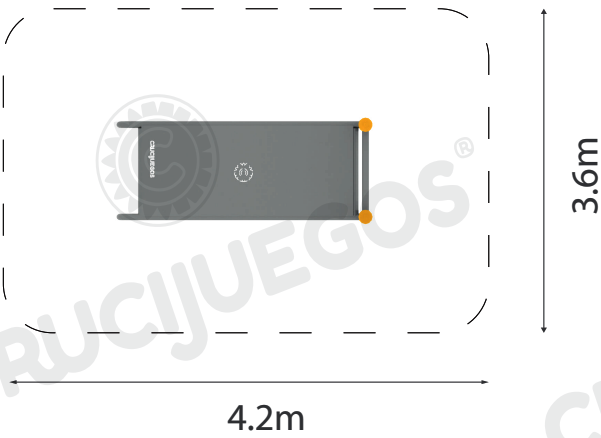

Medidas generales: 0.77m x 1.4m x 0.8m

Área de seguridad:  4.2m x 3.6m

Peso: 28kg

Volumen: 0.8m³

Tiempo de instalación: 2hs

Especificaciones Generales:

Artefacto diseñado para ejercitar la fuerza muscular del abdomen, lumbares, cintura y espalda.

Características técnicas:

- **Caño Principal:** 3" x 2 mm.
- **Caños secundarios:** 1" , 1 1/2" x2mm de espesor.
- **Camilla:** chapa cortada y poliperforada mediante tecnología láser.
- **Tapa de plástico inyectado como terminación de caño.**

Componentes:

Producto preparado para empotrar 0.3m

Área de seguridad:

Los productos requieren de un espacio mínimo para su uso. Este espacio comprende el volumen ocupado por el producto y además una serie de espacios que deben mantenerse libres de obstáculos para asegurar el libre desplazamiento y seguridad de los usuarios.