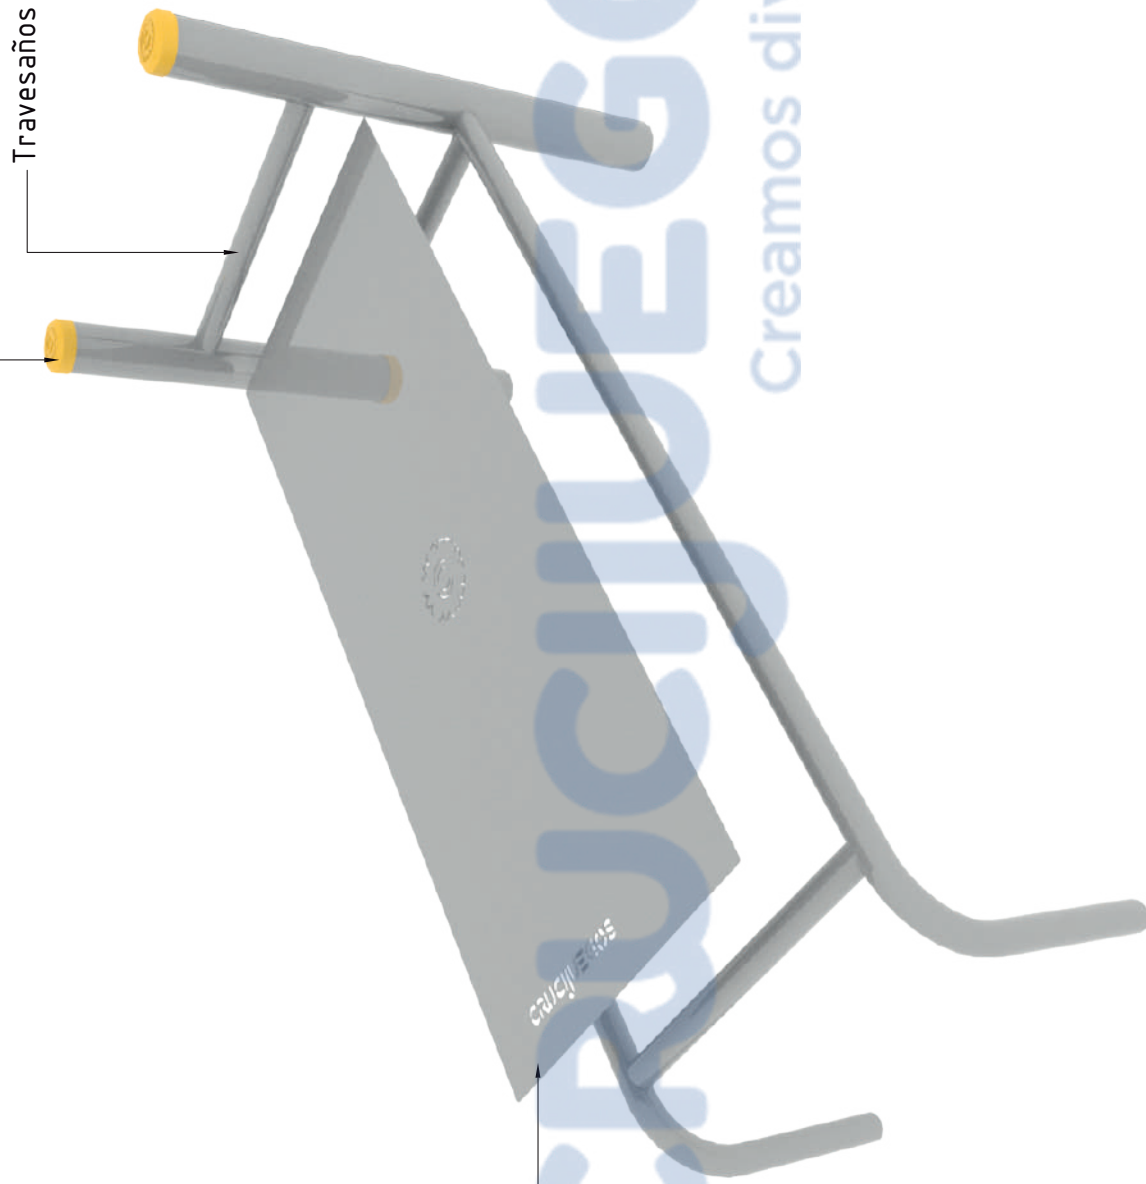

Medidas generales: 0.77m x 1.4m x 0.8m

Área de seguridad:  4.2m x 3.6m

Peso: 28kg

Volumen: 0.8m³

Tiempo de instalación: 2hs

Especificaciones Generales:

Artefacto diseñado para ejercitar la fuerza muscular del abdomen, lumbares, cintura y espalda.

Características técnicas:

- **Caño Principal:** 3" x 2 mm.
- **Caños secundarios:** 1" , 1 1/2" x2mm de espesor.
- **Camilla:** chapa cortada y poliperforada mediante tecnología láser.
- **Tapa de plástico inyectado como terminación de caño.**

1 pomo

3 bultos totales

Columnas

Travesaños

Cama p/
banco

Creamos diversión.®

CRUCIJUEGOS INSUMOS PUBLICOS

Ezeiza 1631 - Tel.: +54 -9- 341 - 5282002 (Rot.)