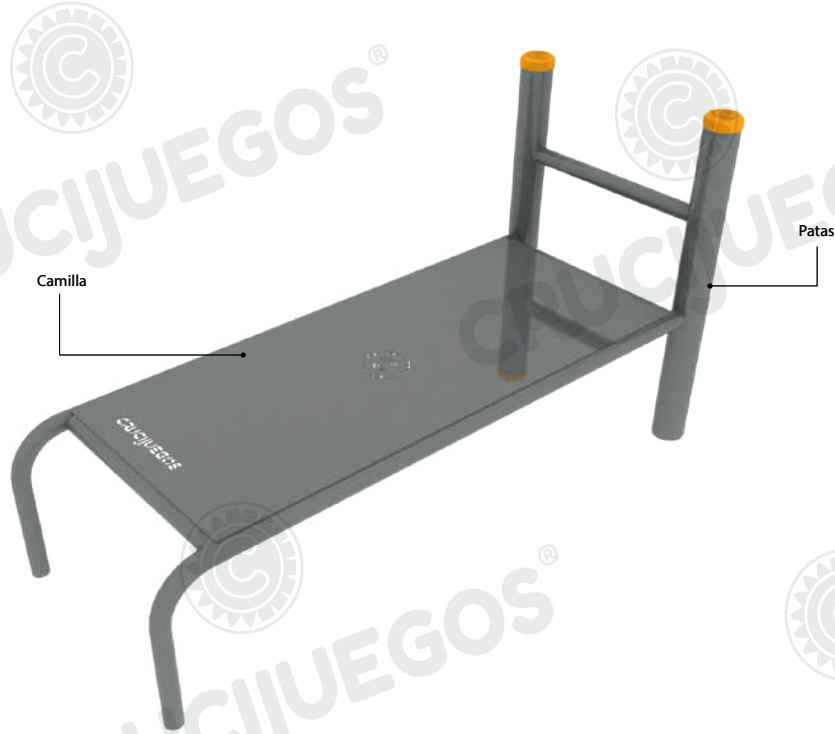

Componentes:

Producto preparado para empotrar 0.3m

Área de seguridad:

Los productos requieren de un espacio mínimo para su uso. Este espacio comprende el volumen ocupado por el producto y además una serie de espacios que deben mantenerse libres de obstáculos para asegurar el libre desplazamiento y seguridad de los usuarios.