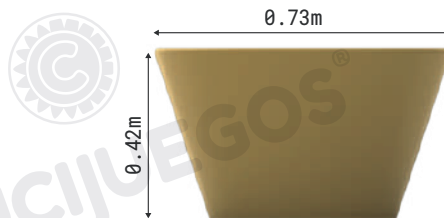

Medidas generales:

Vista frontal: