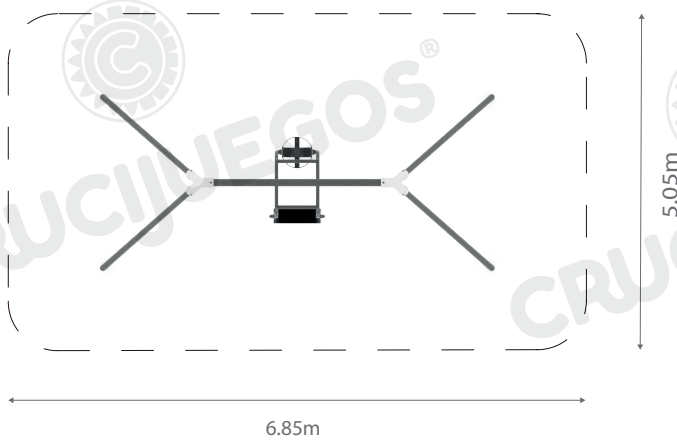

Área de seguridad

Los juegos requieren de un espacio mínimo para su uso. Este espacio comprende el volumen ocupado por el juego y además una serie de espacios que deben mantenerse libres de obstáculos para asegurar el libre desplazamiento y seguridad de los niños.