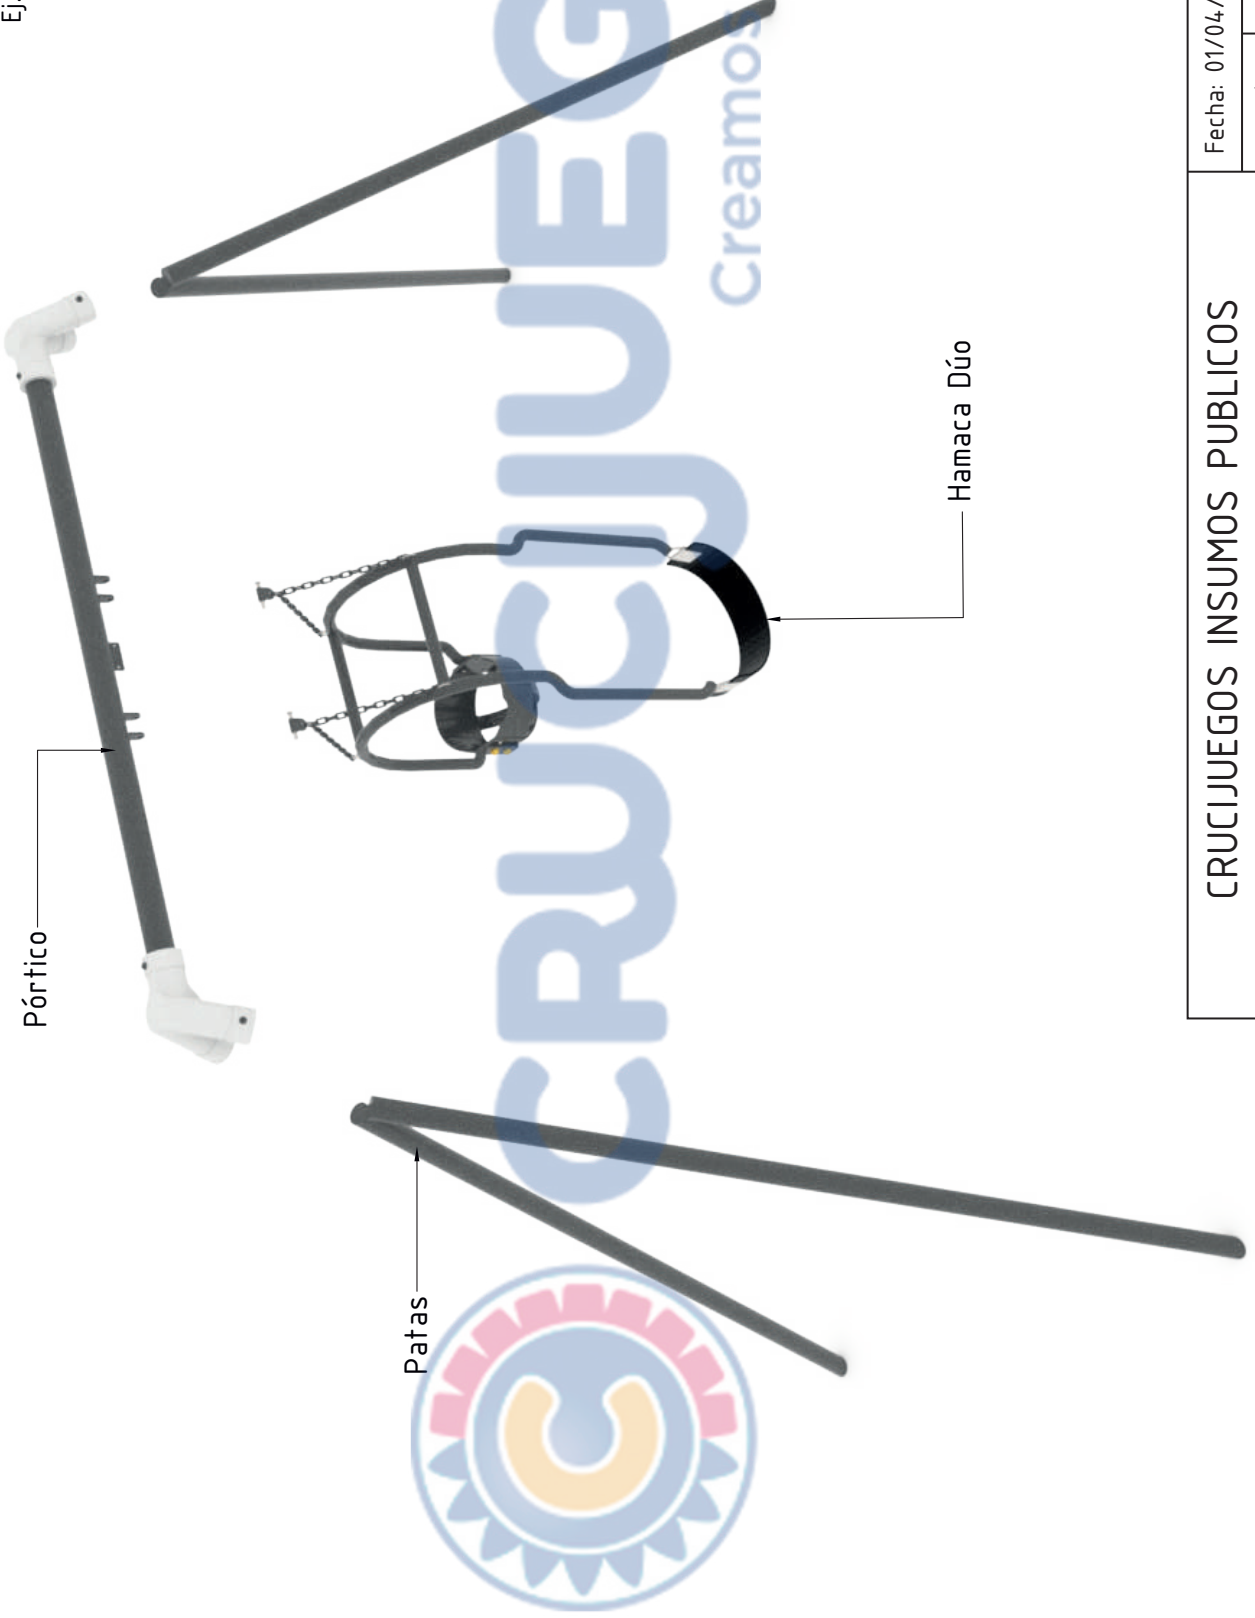

Denominación de cada pata:
Código de artículo + Número de pata
Ej.: 16014 - 1

CRUCIJUEGOS INSUMOS PUBLICOS

Ugarteche 360bis - Tel.: +54 -9- 341 - 5282002 (Rot.)
E-mail: info@crucijuegos.com - www.crucijuegos.com - (2000) ROSARIO - ARGENTINA

Fecha: 01/04/2022

Revisión:
00,08

Código:
16014

Hamaca Dúo