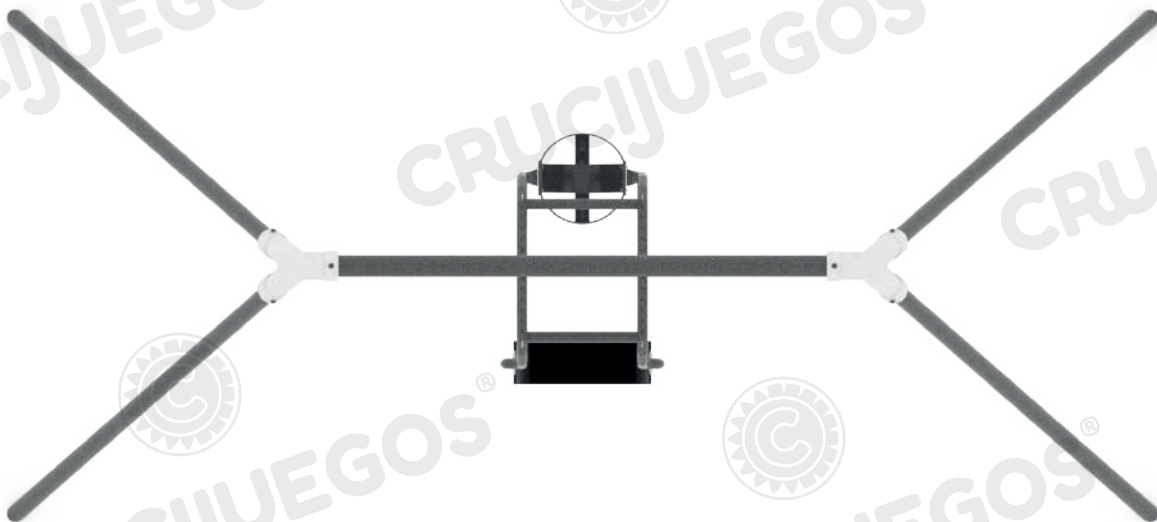

Bultos:

- ☐ 1 PAQUETE DE PATAS (4 PATAS GRIS PELTRE)
- ☐ 1 PÓRTICO
- ☐ 1 HAMACA DÚO

Total de bultos: 3

Si es para amurar:

12 brocas

1 pomos

4 bultos