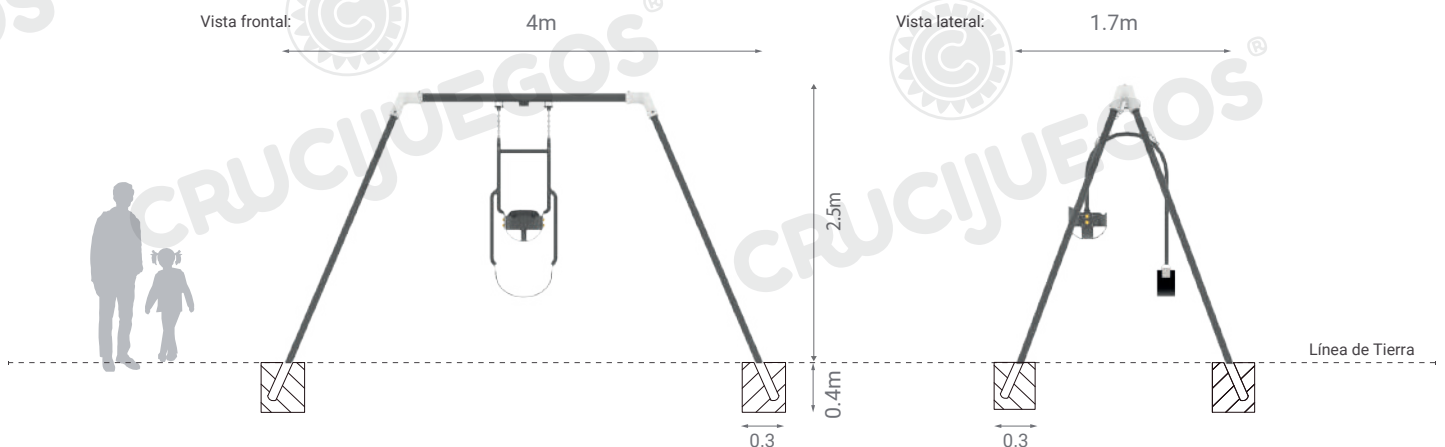

Medidas generales:

Para más información ingrese a www.insumos.crucijuegos.com