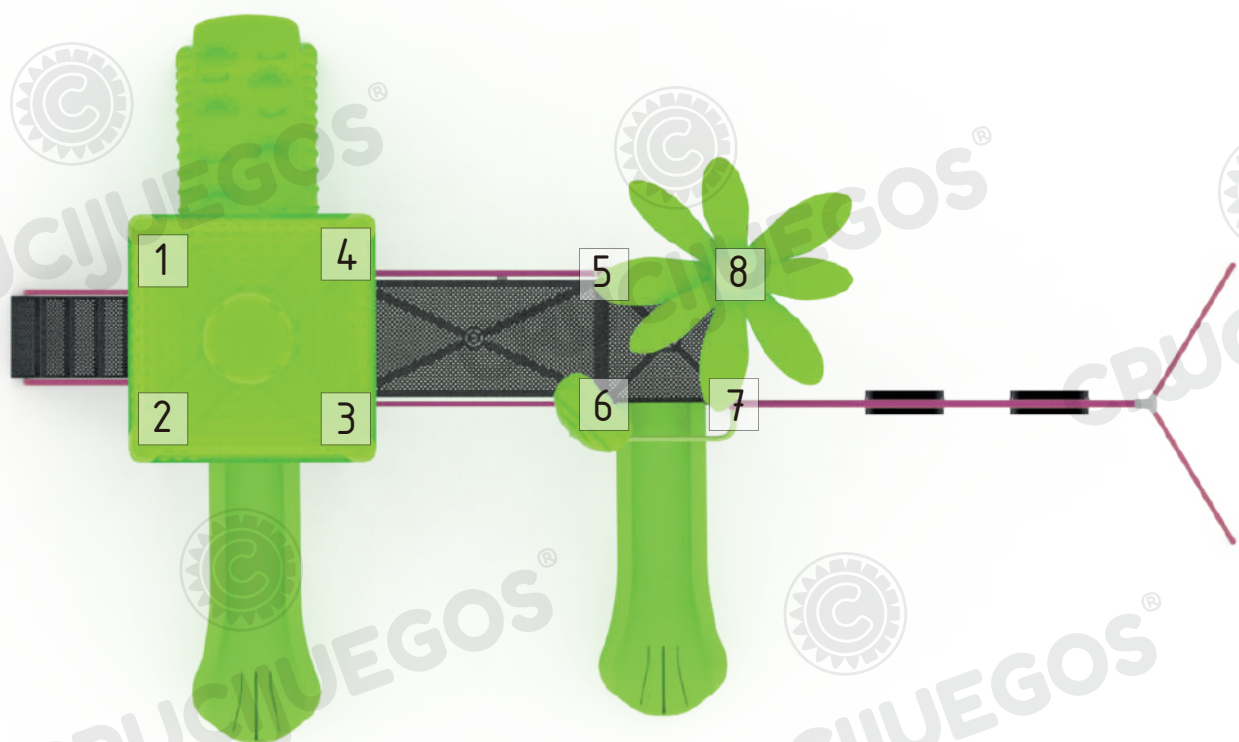

Bultos:

☐ 1 PAQUETE DE PATAS 3" (5 y 7 c/tapas) - marrón	☐ 1 HOJA DE LOTO - verde manzana
☐ 4 PATAS DE 4 1/2" (1, 2 y 4 c/manijones) - marrón	☐ 1 KIT 9 CILINDROS TATETI - amarillo
☐ 1 TRAVESAÑO PÖRTICO C/HAMACAS CINTA - rosa	☐ 1 PALESTRA C/PATAS P/EMPOTRAR - verde manzana
☐ 1 PAQUETE 2 PATAS P/PÖRTICO - rosa	☐ 2 TOBOGÁN 0.9M C/PATAS P/EMPOTRAR- verde manzana
☐ 1 PISO CUADRADO CHICO	☐ 1 TECHO PULPO - verde manzana
☐ 1 PISO CUADRADO GRANDE	
☐ 1 PUENTE PISO CHICO	
☐ 1 ESCALERA DE INGRESO 0.9M	
☐ 1 PAQUETE BARANDAS P/ESCALERA - rosa	
☐ 1 PAQUETE BARANDAS P/PUENTE CHICO - rosa	
☐ 1 REJA CHICA - rosa	
☐ 1 REJA CON PROTECCIÓN - rosa	
☐ 1 PAQUETE C/2 CAÑOS P/TATETI - rosa	
☐ 1 VOLANTE P/TOBOGÁN 0.9M - rosa	
☐ 1 PALMERA ROTOMOLDEO - verde manzana	

Total de bultos: 24

Si es para amurar:
60 brocas
4 pomos
Plásticos c/planchuelas
25 bultos totales