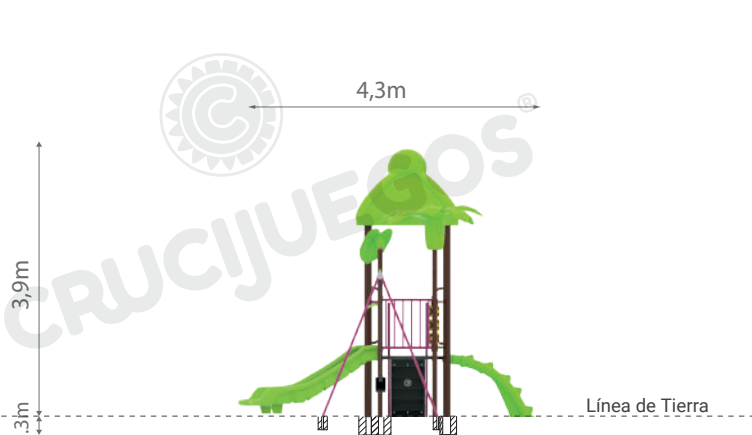

Vista lateral: