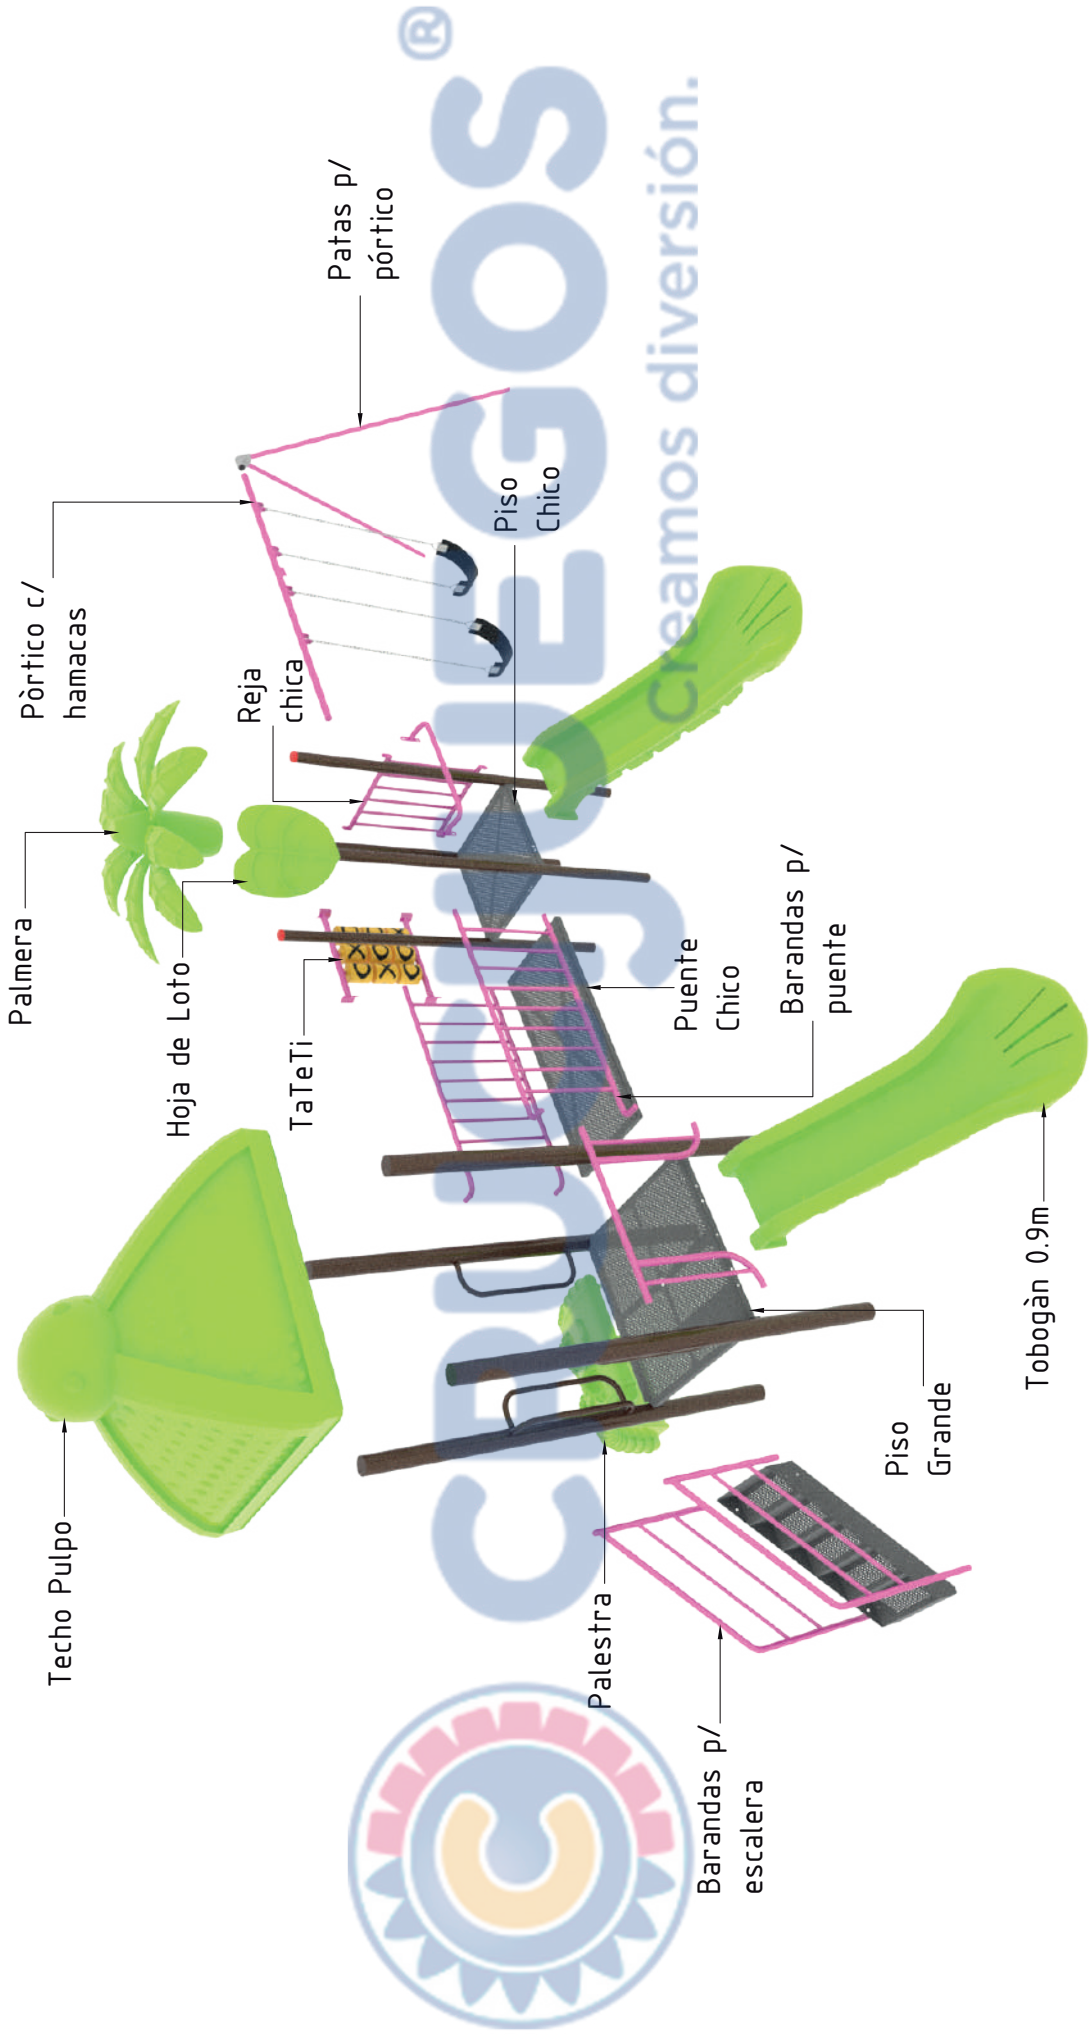

Denominación de cada pata:
Código de artículo + Número de pata
Ej.: 16046 - 1

CRUCIJIUEGOS INSUMOS PUBLICOS

Ugarteché 360bis - Tel.: +54 -9- 341 - 5282002 (Rot.)
E-mail: info@crucijuegos.com - www.crucijuegos.com - (2000) ROSARIO - ARGENTINA

Fecha: 01/04/2022

Revisión: 00.08
Código: 16046

Mangrullo Selva 2 torres
c/pórtico