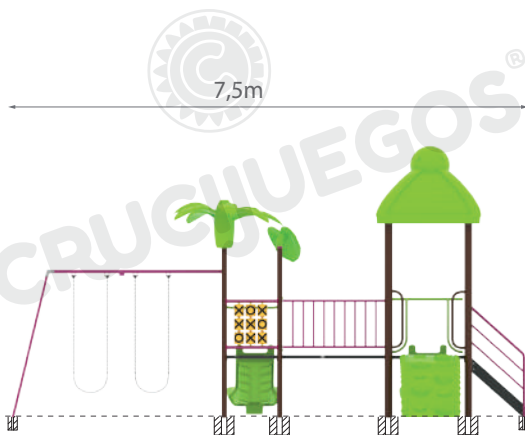

Vista frontal: