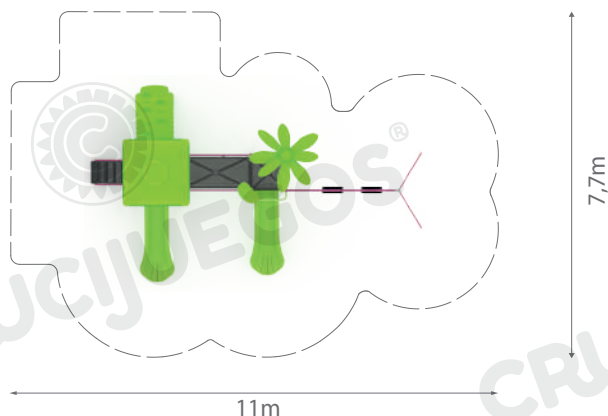

Ficha técnica:

Art. 16046 - Selva dos torres con pórtico

- Premium

 Imagen referencial. Para más información ingrese a www.insumos.crucijuegos.com
Capacidad: 10 personas

Rango de edad: 4 a 12 años

Medidas generales: 4,3m x 3,9m x 7,5m

Area de seguridad: 7,7m x 11m

Peso: 410.8kg

Volumen: 8.3m³
Altura de caída: 0,9m

Tiempo de instalación: 1 día

Especificaciones Generales:

Mangrullo dos torres con temática selva. Posee dos toboganes rectos abiertos y un tateti. Se puede acceder por escalera o trepando por palestra de rotomoldeo. También incluye un pórtico con dos hamacas cinta brindando distintas opciones de juego.

Características técnicas:

• Estructura:

- Caños principales 3" y 4 1/2" por 2mm de espesor
- Piso de chapa plegada y poliperforada con textura anti-deslizante.
- **Palmera, techo, toboganes rectos, tateti y palestra:** piezas de 7mm de espesor rotomoldeadas de polietileno de media densidad **virgen**, con protección UV.
- Bulonería anti-vandálica con cabeza allen galvanizada
- **Pórtico:**
- Caños de 2" y 1 1/2" por 2mm de espesor
- Union con nudos de aluminio
- Cadena n°60 zincada
- Hamacas de caucho vulcanizado con chapa interna anti-vandálica para evitar robos o cortes

Componentes:

Producto preparado para empotrar en pozos de 0.4mx0.4m, en torre mayor con techo por 0.5m de profundidad y en torre con palmera y pórtico 0.3m.

Área de seguridad

Los juegos requieren de un espacio mínimo para su uso. Este espacio comprende el volumen ocupado por el juego además una serie de espacios que deben mantenerse libres de obstáculos para asegurar el libre desplazamiento y seguridad de los niños