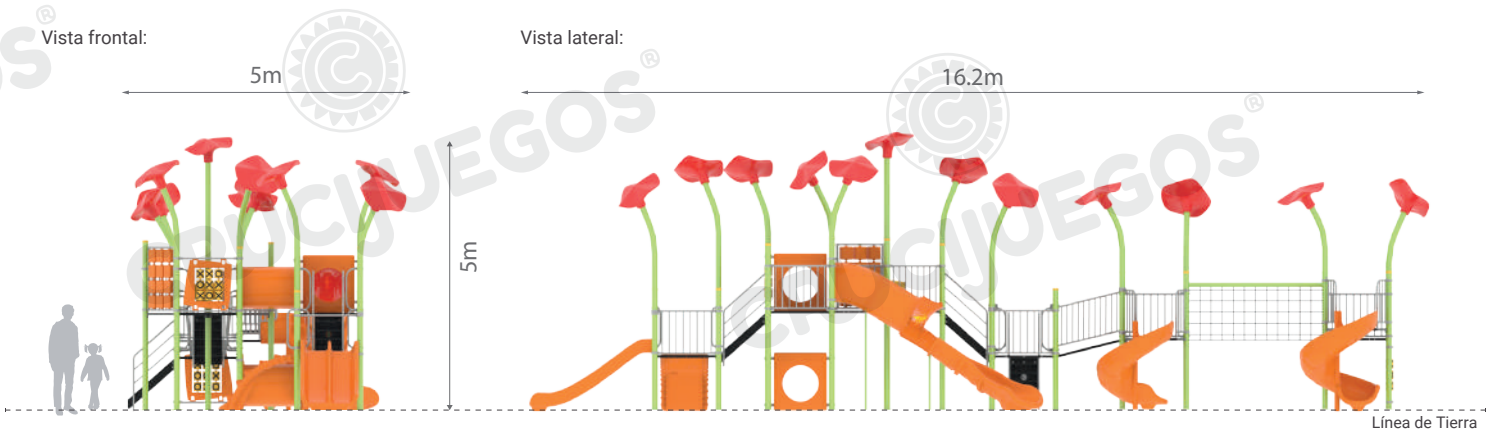

Área de seguridad: □ 18.8m x 7.8m

Peso: 1002.5kg

Volumen: 24.33m³

Altura de caída: 1.8m

Tiempo de instalación: 1 día

Especificaciones Generales:

Mangrullo con torres de variada altura sin techos. Los niños pueden jugar en el Panel Ta-Te-Ti, Panel de moria, tocar los tambores, pasar por los tubos de gaseo que se encuentran en diferentes alturas, pasar por el puente de sogas o trepar por la Palestra y deslizarse de manera divertida por los Toboganes Rulo, el Tobogán Doble y el tobogán mixto de 1.8m de recorrido.

Se recomienda la utilización de baldosas de caucho antigolpes en el área de juego.

Medidas generales:

Vista frontal:

5m

Vista lateral:

16.2m

5m

Línea de Tierra