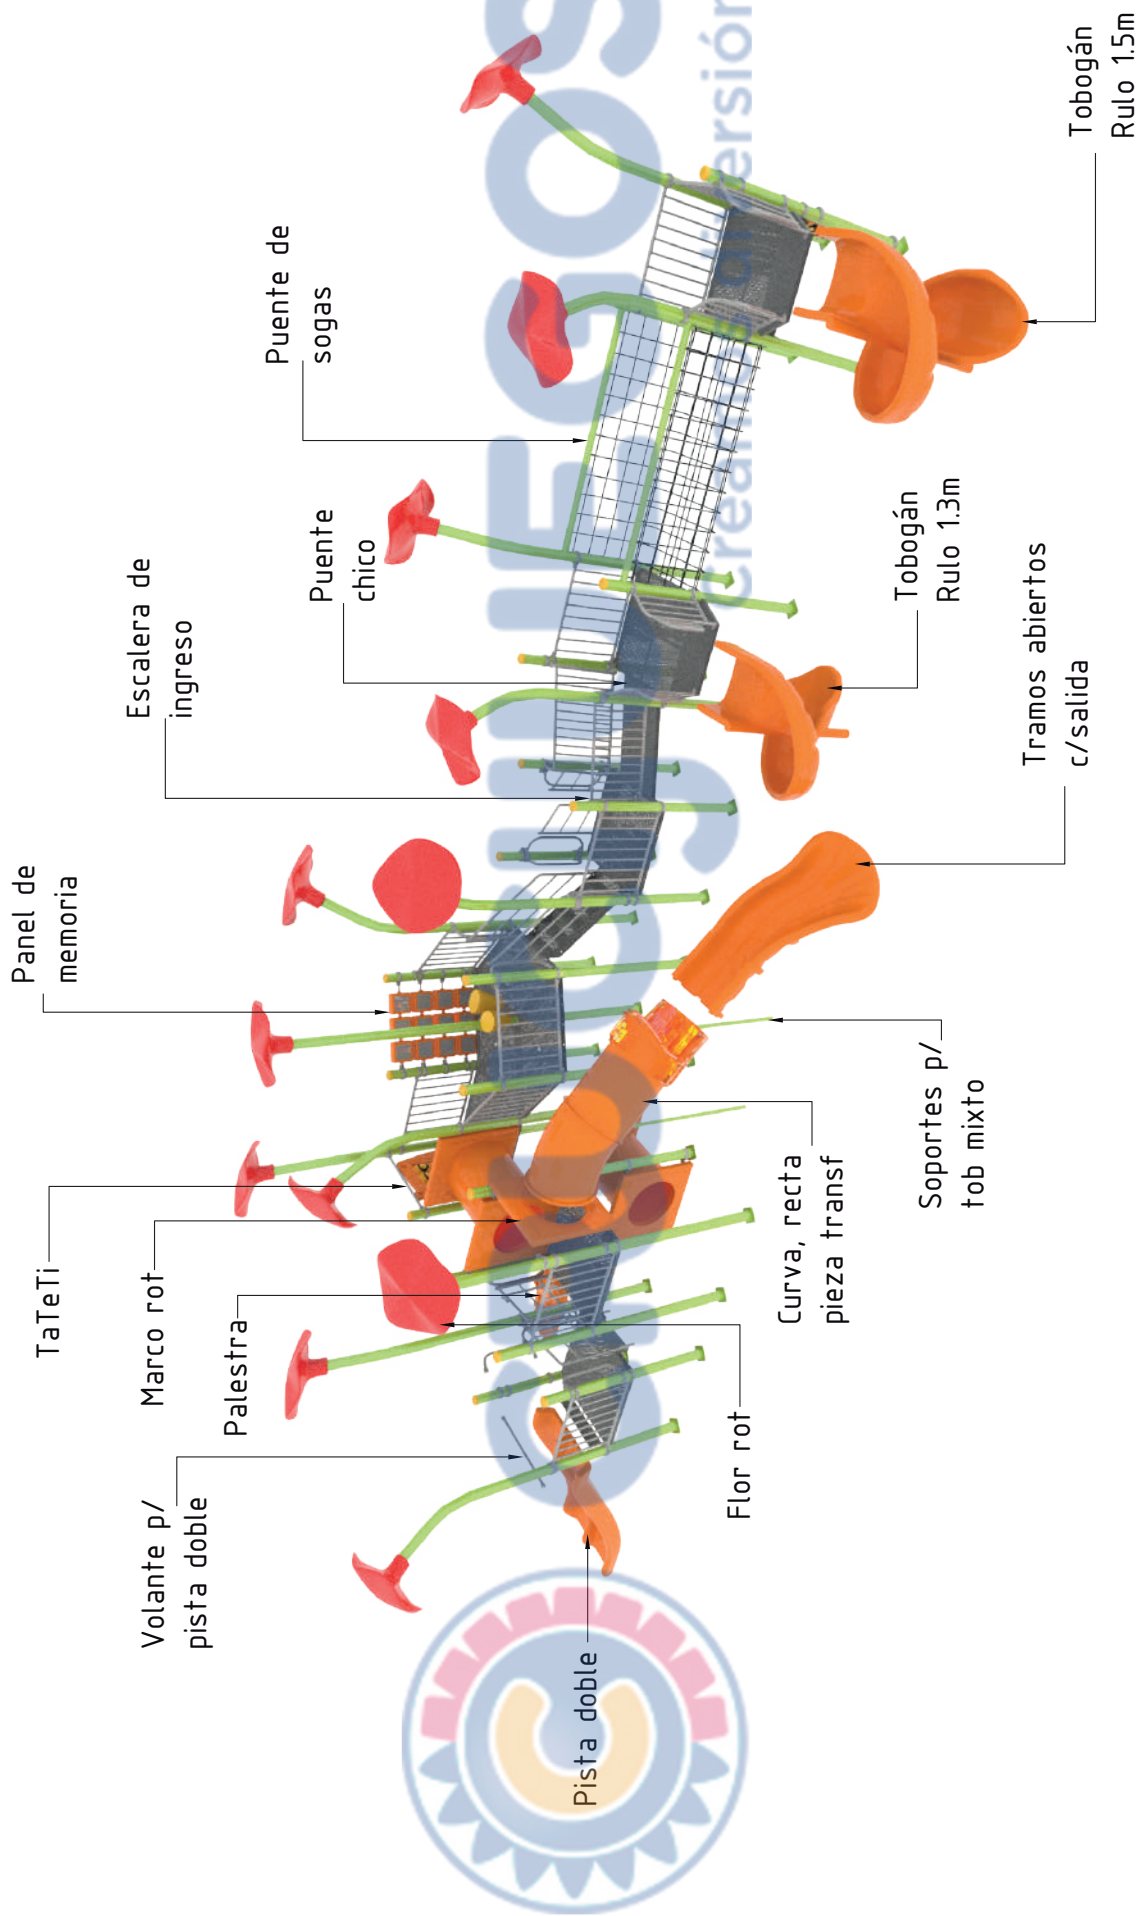

- 12 FLORES ROTOMOLDEO - rojo
- 1 PUENTE DE SOGAS
- 1 CAJA C/MORDAZAS - amarillas
- 1 CAJA C/BULONERÍA

Total de bultos: 97

CONJUNTO MORDAZAS	CONJUNTO ACCESORIO
Tornillos mediano 30mm + tuerca + arandela x2uni Mordazas x2uni	Tornillos corto 15mm + tuerca + arandela x2uni Tornillos largo 50mm + tuerca + arandela x1uni Accesorio x2uni
	
Los caños que van en los accesorios siempre llevan agujero de mecha 7mm.	

	150 brocas
	10 pomos
	80 mordazas
	110 acc. mordazas

Denominación de cada pata:
 Código de artículo + Número de pata
 Ej.: 16071 - 1

Panel de memoria

TaTeTi

Volante p/
pista doble

Marco rot

Palestra

Puente de sogas

Puente chico

Pista doble

Flor rot

Curva, recta
pieza transf

Soportes p/
tob mixto

Tobogán
Rulo 1.3m

Tramos abiertos
c/salida

Tobogán
Rulo 1.5m