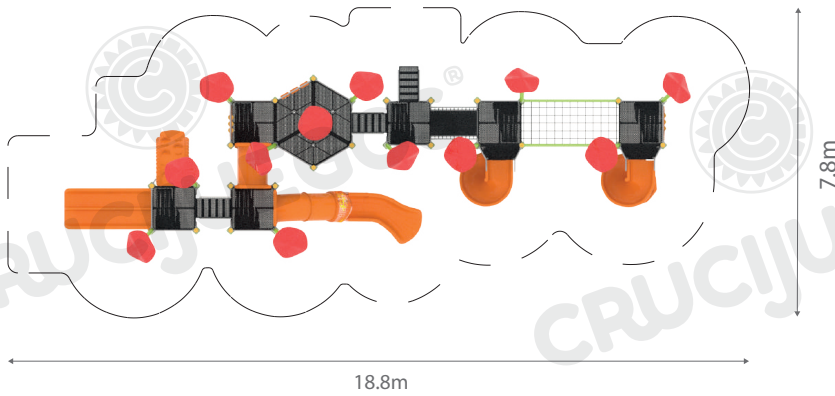

Área de seguridad: □ 18.8m x 7.8m

Peso: 1002.5kg

Volumen: 24.33m³

Altura de caída: 1.8m

Tiempo de instalación: 1 día

Especificaciones Generales:

Mangrullo con torres de variada altura sin techos. Los niños pueden jugar en el Panel Ta-Te-Ti, Panel de moria, tocar los tambores, pasar por los tubos de gaseo que se encuentran en diferentes alturas, pasar por el puente de sogas o trepar por la Palestra y deslizarse de manera divertida por los Toboganes Rulo, el Tobogán Doble y el tobogán mixto de 1.8m de recorrido.

Características técnicas:

- Estructura:**
 - Patas: caño de Ø4 1/2" x2mm
 - Piso y escaleras: conformado por chapa plegada, cortada y poliperforada mediante tecnología láser, con terminación antideslizante.
 - Bulonería antivandálica, con protectores plásticos.
- Barandas y caños secundarios:** Conformado por caños de Ø1" x2mm, Ø1 1/4" x 2mm y Ø2" x2mm
- Toboganes, flores y palestra:** Piezas de 7mm de espesor rotomoldeadas de polietileno de media densidad virgen, con protección UV.
- Panel Ta-Te-Ti:** Marco conformado por una pieza de polietileno de media densidad rotomoldeada que encuadra 9 cilindros con Cruces y Círculos los cuales rotan sobre su propio eje, formado así distintas variables para jugar al "Ta-Te-Ti"
- Panel de Memoria:** conformado por ejes estructurales de caño de 1"x1.6mm y 12 cubos conformados mediante polietileno de media densidad rotomoldeado en las cuales se encuentran imagenes protegidas con filtro UV y acrílico protector.

Se recomienda la utilización de baldosas de caucho antigolpes en el área de juego.

Medidas generales:

Vista frontal:

5m

Vista lateral:

16.2m

5m

Línea de Tierra