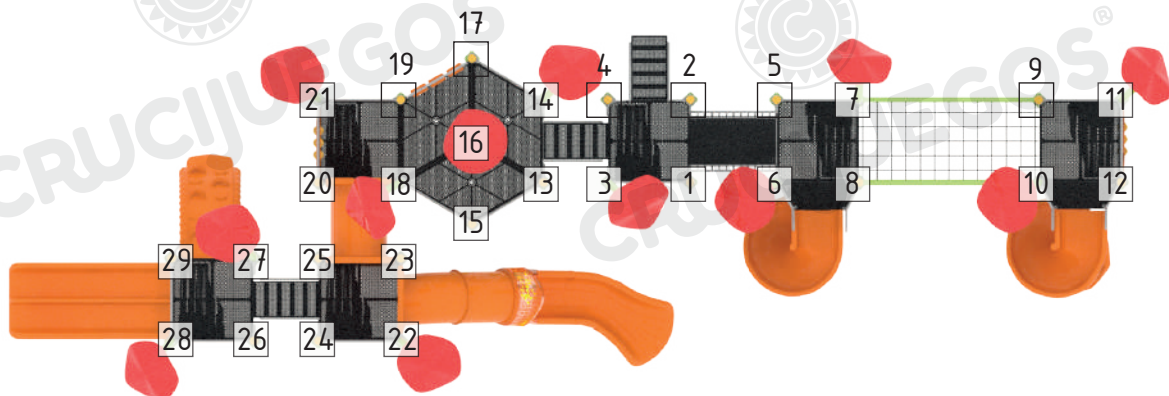

- ☐ 12 FLORES ROTOMOLDEO - rojo
- ☐ 1 PUENTE DE SOGAS
- ☐ 1 CAJA C/MORDAZAS - amarillas
- ☐ 1 CAJA C/BULONERÍA

Total de bultos: 97

CONJUNTO MORDAZAS	CONJUNTO ACCESORIO
Tornillos mediano 30mm + tuerca + arandela x2uni Mordazas x2uni	Tornillos corto 15mm + tuerca + arandela x2uni Tornillos largo 50mm + tuerca + arandela x1uni Accesorio x2uni
Los caños que van en los accesorios siempre llevan agujero de mecha 7mm.	

	150 brocas
	10 pomos
	80 mordazas
	110 acc. mordazas