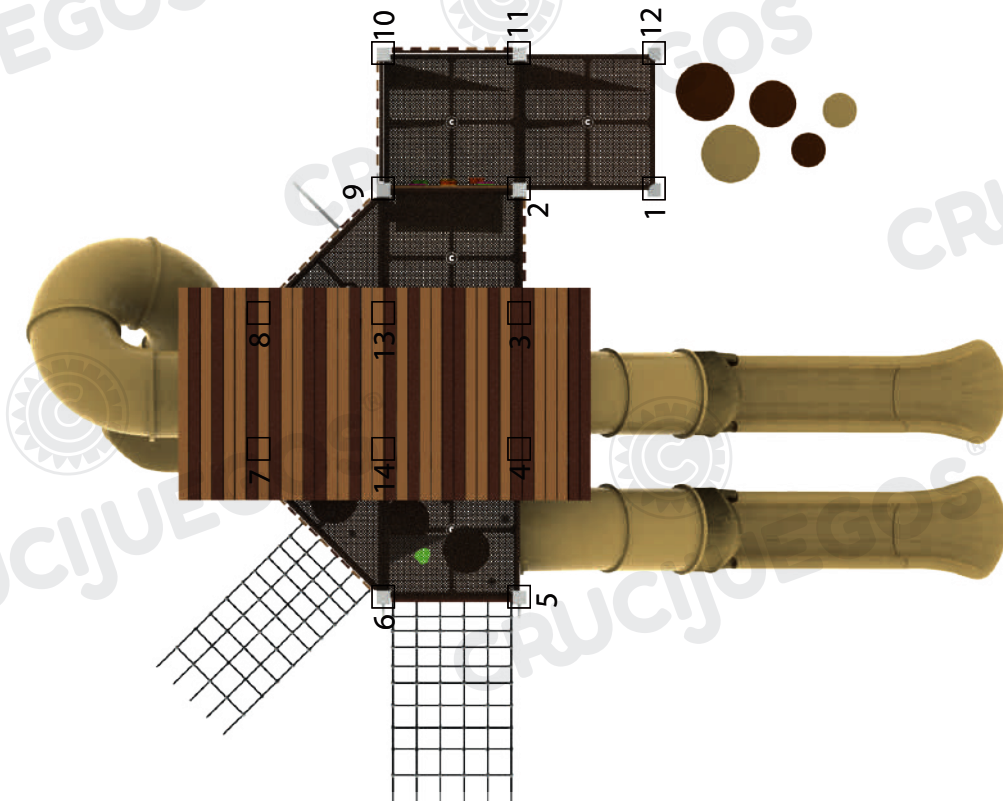

Bultos:

- ☐ 14 PATAS
- ☐ 3 SOPORTES P/TOB RULO
- ☐ 2 SOPORTES P/TOBOGANES MIXTOS
- ☐ 6 PISOS CUADRADOS C/BOCA CUADRADA
- ☐ 2 PISOS TRIANGULARES C/BOCA CUADRADA
- ☐ 1 PALESTRA C/TOMAS DE ESCALAR
- ☐ 1 TAPA ESCALON
- ☐ 2 MARCOS M1
- ☐ 3 MARCOS M2
- ☐ 1 MARCO M3
- ☐ 1 MARCO M4
- ☐ 1 MARCO M5
- ☐ 2 MARCOS M6
- ☐ 1 CONJUNTO TECHO
- ☐ 2 PAQUETES C/2 MANIJONES C/U
- ☐ 1 TUBO DE BOMBERO
- ☐ 2 RED TREPADORAS
- ☐ 1 PAQUETE C/7 SOGAS
- ☐ 1 TRONCO ROT 50CM - beige
- ☐ 1 TRONCO ROT 50CM - marrón
- ☐ 5 TRONCOS ROT 40CM - marrón
- ☐ 1 TRONCO ROT 30CM - beige
- ☐ 1 TRONCO ROT 30CM - marrón
- ☐ 1 RECTA - beige
- ☐ 1 PAQUETE C/3 CURVAS 90° - beige
- ☐ 1 SALIDA TUBO - beige
- ☐ 2 PAQUETES C/1 CURVA 30° + 1 RECTA + 1 PIEZA TRANSFERENCIA C/U - beige
- ☐ 2 PAQUETES C/3 TRAMOS RECTOS + 1 TRAMO SALIDA - beige
- ☐ 2 BANCOS ROT (1 bulto) - beige
- ☐ 3 CAJAS C/BULONERÍA Y POMOS

Total de bultos: 66

CAJA:
130 brocas
9 pomos