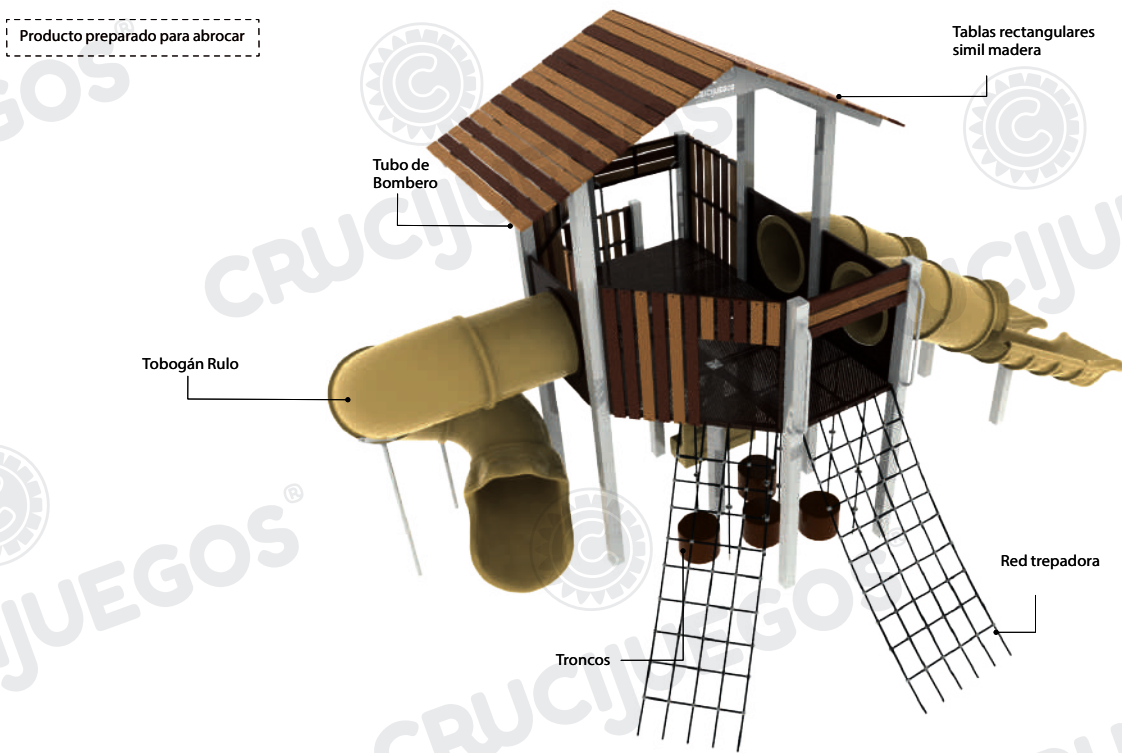

Componentes:

Área de seguridad

Los juegos requieren de un espacio mínimo para su uso. Este espacio comprende el volumen ocupado por el juego y además una serie de espacios que deben mantenerse libres de obstáculos para asegurar el libre desplazamiento y seguridad de los niños.