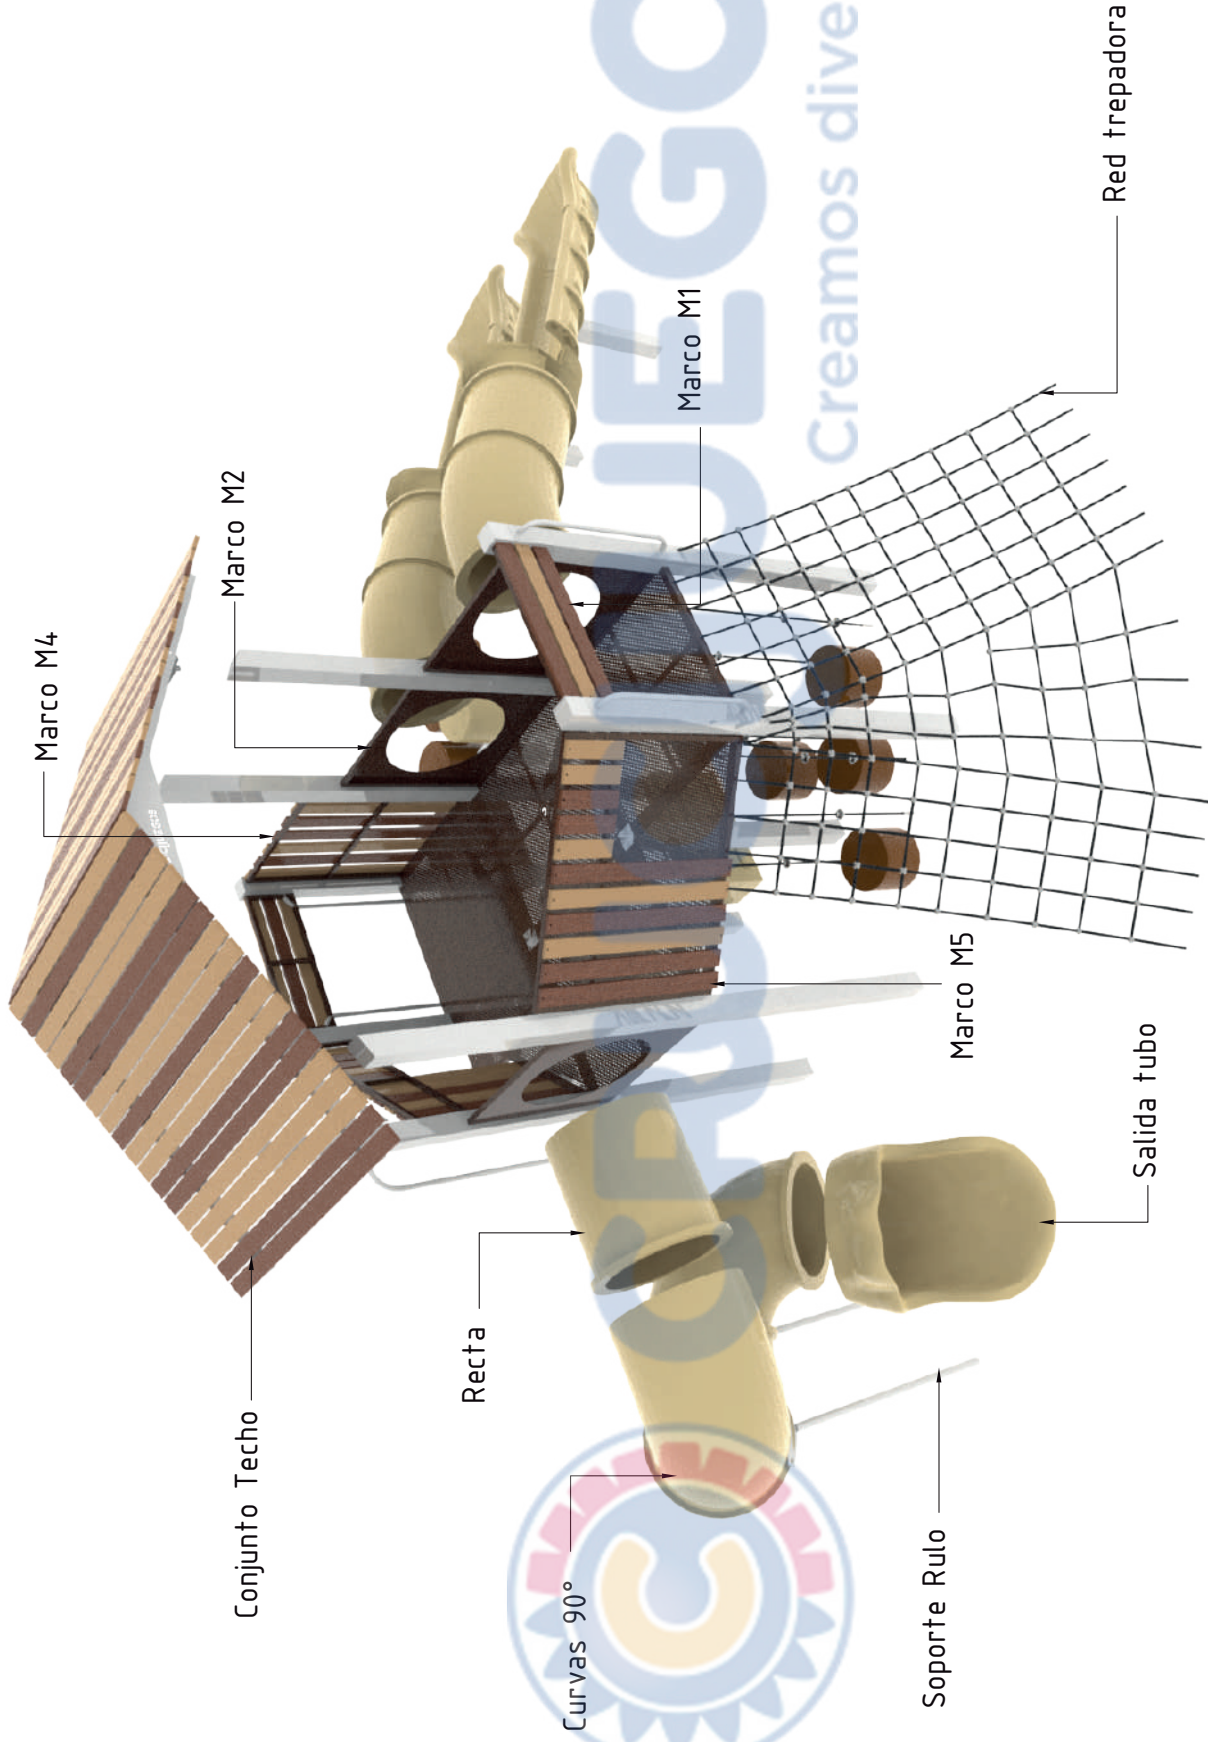

CRUCIJIUEGOS®
Creamos diversión.

CRUCIJIUEGOS INSUMOS PUBLICOS
Ugarteche 360bis - Tel.: +54 -9- 341 - 5282002 (Rot.)
E-mail: info@crucijuegos.com - www.crucijuegos.com - (2000) ROSARIO - ARGENTINA

Fecha: 06/10/2022	
Revisión: 00.03	Código: 16102

Refugio del Bosque
Mediano