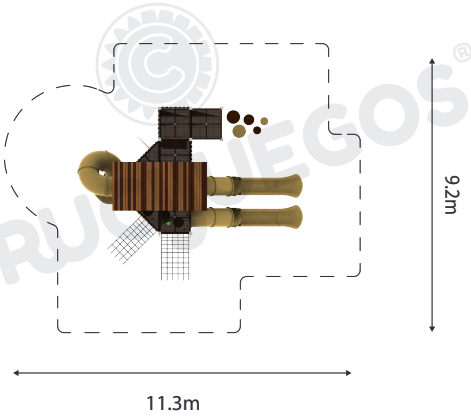

Componentes:

Área de seguridad

Los juegos requieren de un espacio mínimo para su uso. Este espacio comprende el volumen ocupado por el juego y además una serie de espacios que deben mantenerse libres de obstáculos para asegurar el libre desplazamiento y seguridad de los niños.

Medidas generales:

Para más información ingrese a www.insumos.crucijuegos.com