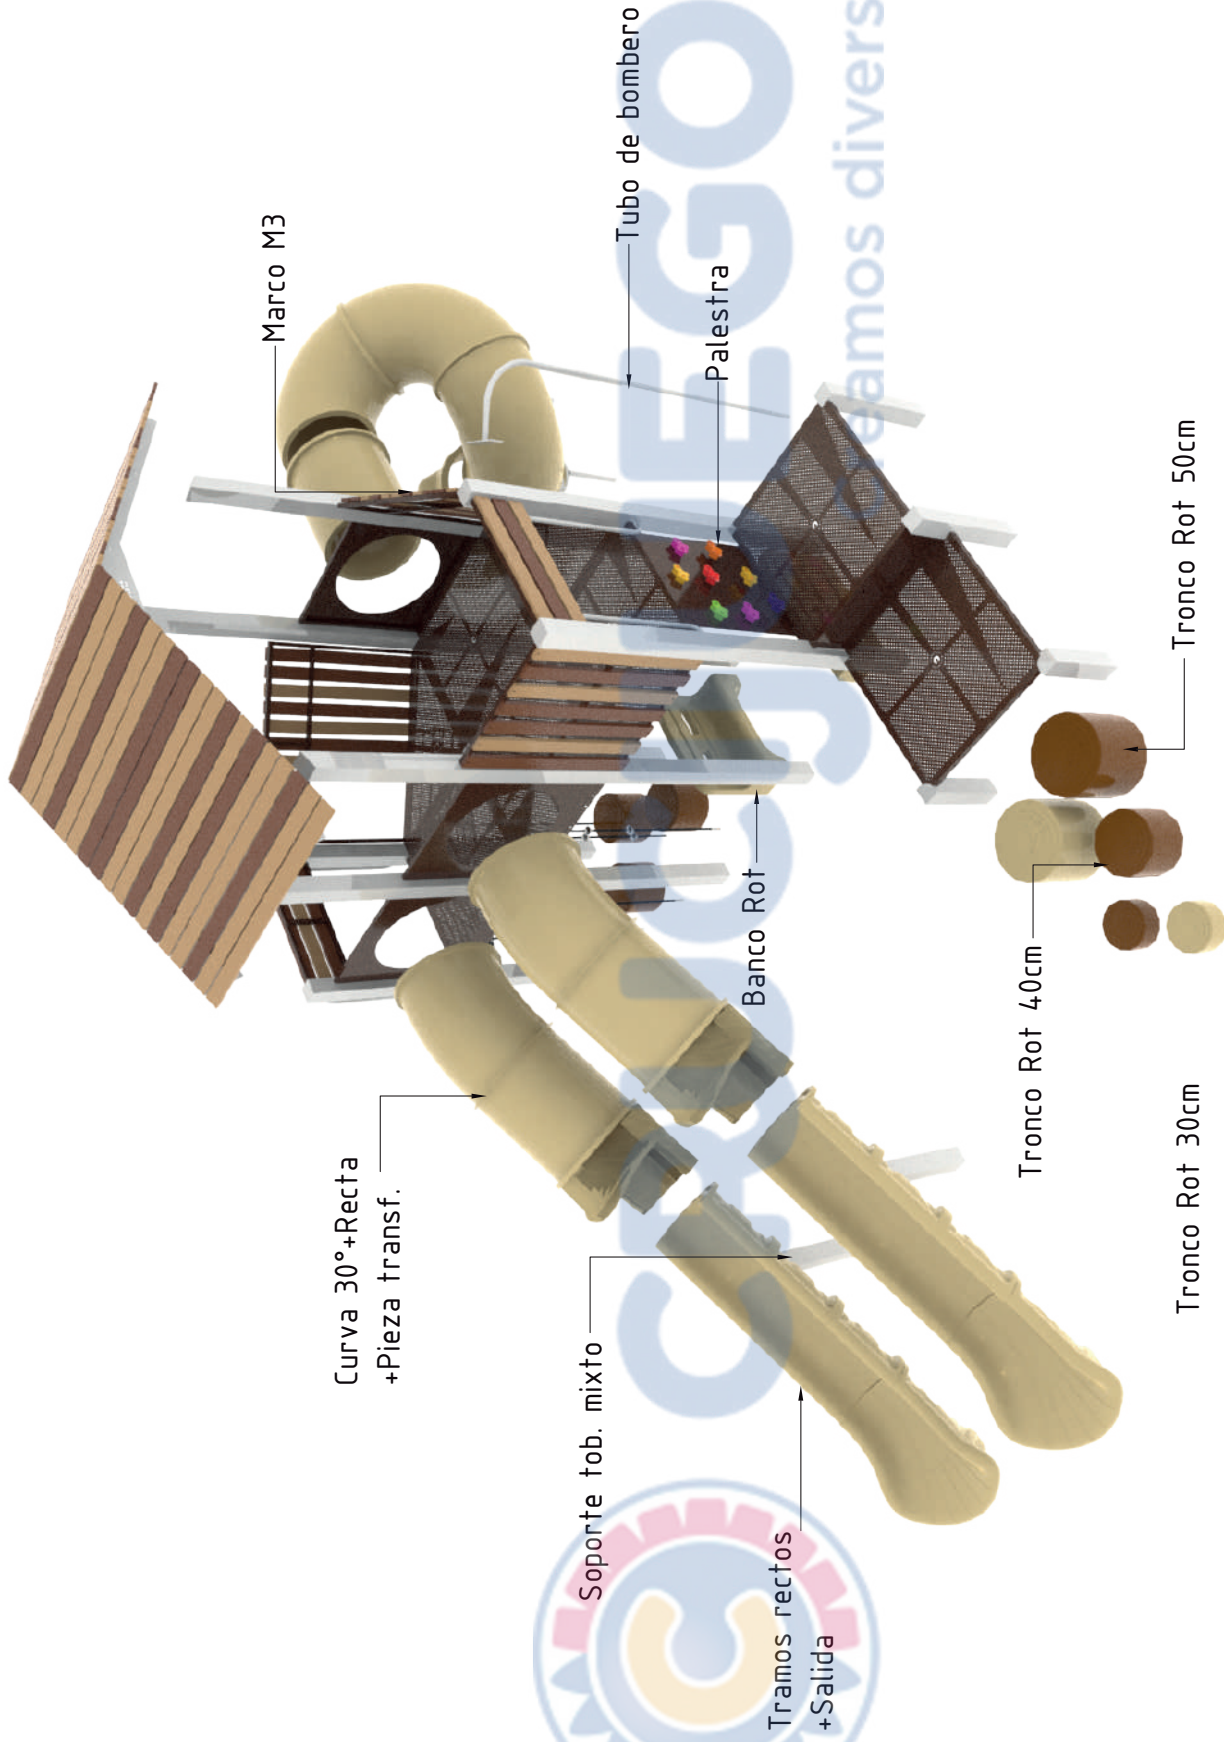

Curva 30°+Recta
+Pieza transf.

Soporte tob. mixto

Tramos rectos
+Salida

Marco M3

Tubo de bombero

Palestra

Banco Rot

Tronco Rot 40cm

Tronco Rot 30cm

Tronco Rot 50cm

CRUCIJUEGOS INSUMOS PUBLICOS

Ugartech 360bis - Tel.: +54 -9- 341 - 5282002 (Rot.)
E-mail: info@crucijuegos.com - www.crucijuegos.com - (2000) ROSARIO - ARGENTINA

Fecha: 06/10/2022

Revisión: 00.03

Código: 16102

Refugio del Bosque
Mediano