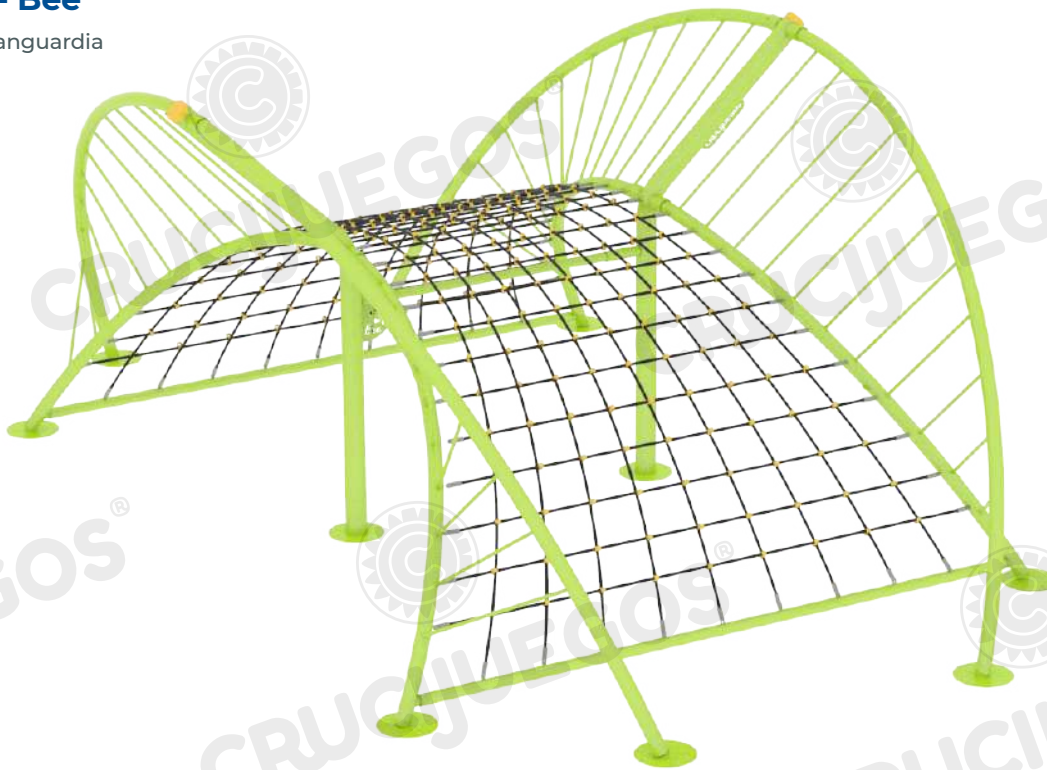

Ficha técnica:

Art. 17001 - Bee

– Juegos de Vanguardia

 Imagen referencial. Para más información ingrese a www.insumos.crucijuegos.com
Capacidad: 12 personas

Rango de edad: 4 a 12 años

Medidas generales: 2.5m x 4.1m x 6.7m

Área de seguridad: □ 7.4m x 10.3m

Peso: 372.8kg

Volumen: 12m³
Altura de caída: 1m

Tiempo de instalación: 1 día

Especificaciones Generales:

Es una línea de juegos infantiles para el espacio abierto, capaz de atraer a niños de todas las edades permitiéndoles desenvolverse libremente, pudiendo sentarse, colgarse, trepar, correr, esconderse, creando más juegos de los que podríamos llegar a imaginar.

Los modelos presentan redes trepadoras que se combinan con caños estructurales curvados creando formas libres, combinando curvas helicoidales, orgánicas con líneas rectas.

El diseño de los mismos ubicados en el espacio abierto, otorga sensación de movimiento y dinamismo, dejando una impronta vanguardista que lo diferencia de la plaza tradicional.

Características técnicas:

- **Caños:** Conformado estructuralmente con caños rolados y doblados
 - Principales de 4 1/2" x 2mm y 3" x 3,2mm
 - Secundarios de 2" x 3,2mm y 1" x 1,6mm
- **Soga:** Cuerda de doble toque con núcleo de acero inoxidable recubierta por trenzas de hilos (5 almas exteriores y una interior), que aporta mayor flexibilidad, fuerza, suavidad y ductilidad. Diámetro general 16mm.
- **Uniones:** Las uniones de las cuerdas se logran a través de piezas de aluminio fundido de diversos colores, con orificios que acogen la soga y las direccionan conformando las redes de forma precisa y prolija.
- **Anclaje:** Los juegos van amurados con bases de diám. 30cm a través de varillas roscadas a una base de hormigón, otorgando estabilidad, seguridad y la posibilidad de instalarlo en diversos lugares.