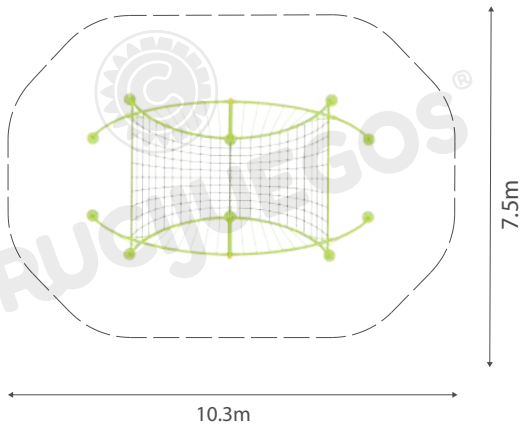

Área de seguridad: □ 7.4m x 10.3m

Peso: 372.8kg

Volumen: 12m³
Altura de caída: 1m

Tiempo de instalación: 1 día

Especificaciones Generales:

Es una línea de juegos infantiles para el espacio abierto, capaz de atraer a niños de todas las edades permitiéndoles desenvolverse libremente, pudiendo sentarse, colgarse, trepar, correr, esconderse, creando más juegos de los que podríamos llegar a imaginar.

Características técnicas:

- **Caños:** Conformado estructuralmente con caños rolados y doblados
 - Principales de 4 1/2" x 2mm y 3" x 3,2mm
 - Secundarios de 2" x 3,2mm y 1" x 1,6mm
- **Soga:** Cuerda de doble toque con núcleo de acero inoxidable recubierta por trenzas de hilos (5 almas exteriores y una interior), que aporta mayor flexibilidad, fuerza, suavidad y ductilidad. Diámetro general 16mm.
- **Uniones:** Las uniones de las cuerdas se logran a través de piezas de aluminio fundido de diversos colores, con orificios que acogen la soga y las direccionan conformando las redes de forma precisa y prolija.
- **Anclaje:** Los juegos van amurados con bases de diám. 30cm a través de varillas roscadas a una base de hormigón, otorgando estabilidad, seguridad y la posibilidad de instalarlo en diversos lugares.

Componentes:

Producto preparado para amurar

Red de cuerdas con uniones de aluminio

Trepador curvo de estructura metálica

Bases para amurar

Área de seguridad

Los juegos requieren de un espacio mínimo para su uso. Este espacio comprende el volumen ocupado por el juego y además una serie de espacios que deben mantenerse libres de obstáculos para asegurar el libre desplazamiento y seguridad de los niños.

Instalación sobre base plana de hormigón armado de 13cm, con pendiente para desagüe de 2% a 3%.

Medidas generales:

Vista frontal:

3.9m

Vista lateral:

6.7m

Para más información ingrese a www.insumos.crucijuegos.com