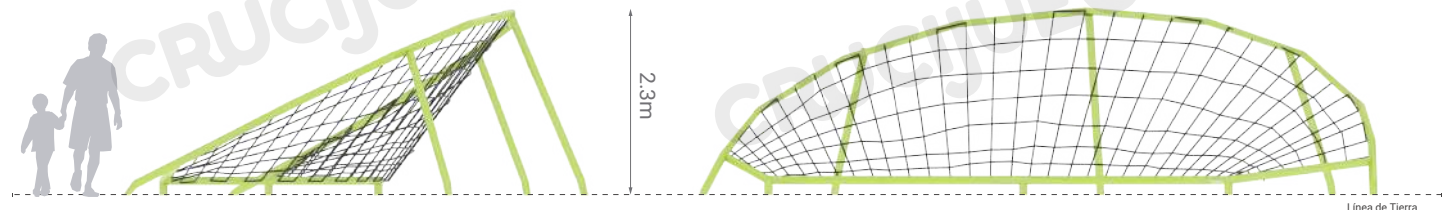

Los modelos presentan redes trepadoras que se combinan con caños estructurales curvados creando formas libres, combinando curvas helicoidales, orgánicas con líneas rectas.

El diseño de los mismos ubicados en el espacio abierto, otorga sensación de movimiento y dinamismo, dejando una impronta vanguardista que lo diferencia de la plaza tradicional.

Instalación sobre base plana de hormigón armado de 13cm, con pendiente para desagüe de a 2 a 3%

Medidas generales:

Vista frontal:

5.6m

Vista lateral:

8.1m

Para más información ingrese a www.insumos.crucijuegos.com

Bultos:

- 2 ARCOS INTERIORES
- 3 ARCOS EXTERIORES
- 2 PATAS P/ARCOS EXTERIORES
- 1 PATA CENTRAL + CAÑOS LATERALES (1 bulto)
- SOGA (1 bulto)
- CAJA C/BULONERÍA Y POMOS

CAJA:

32 brocas
32 tuercas 3/8" comun
32 arandelas planas
2 pomos