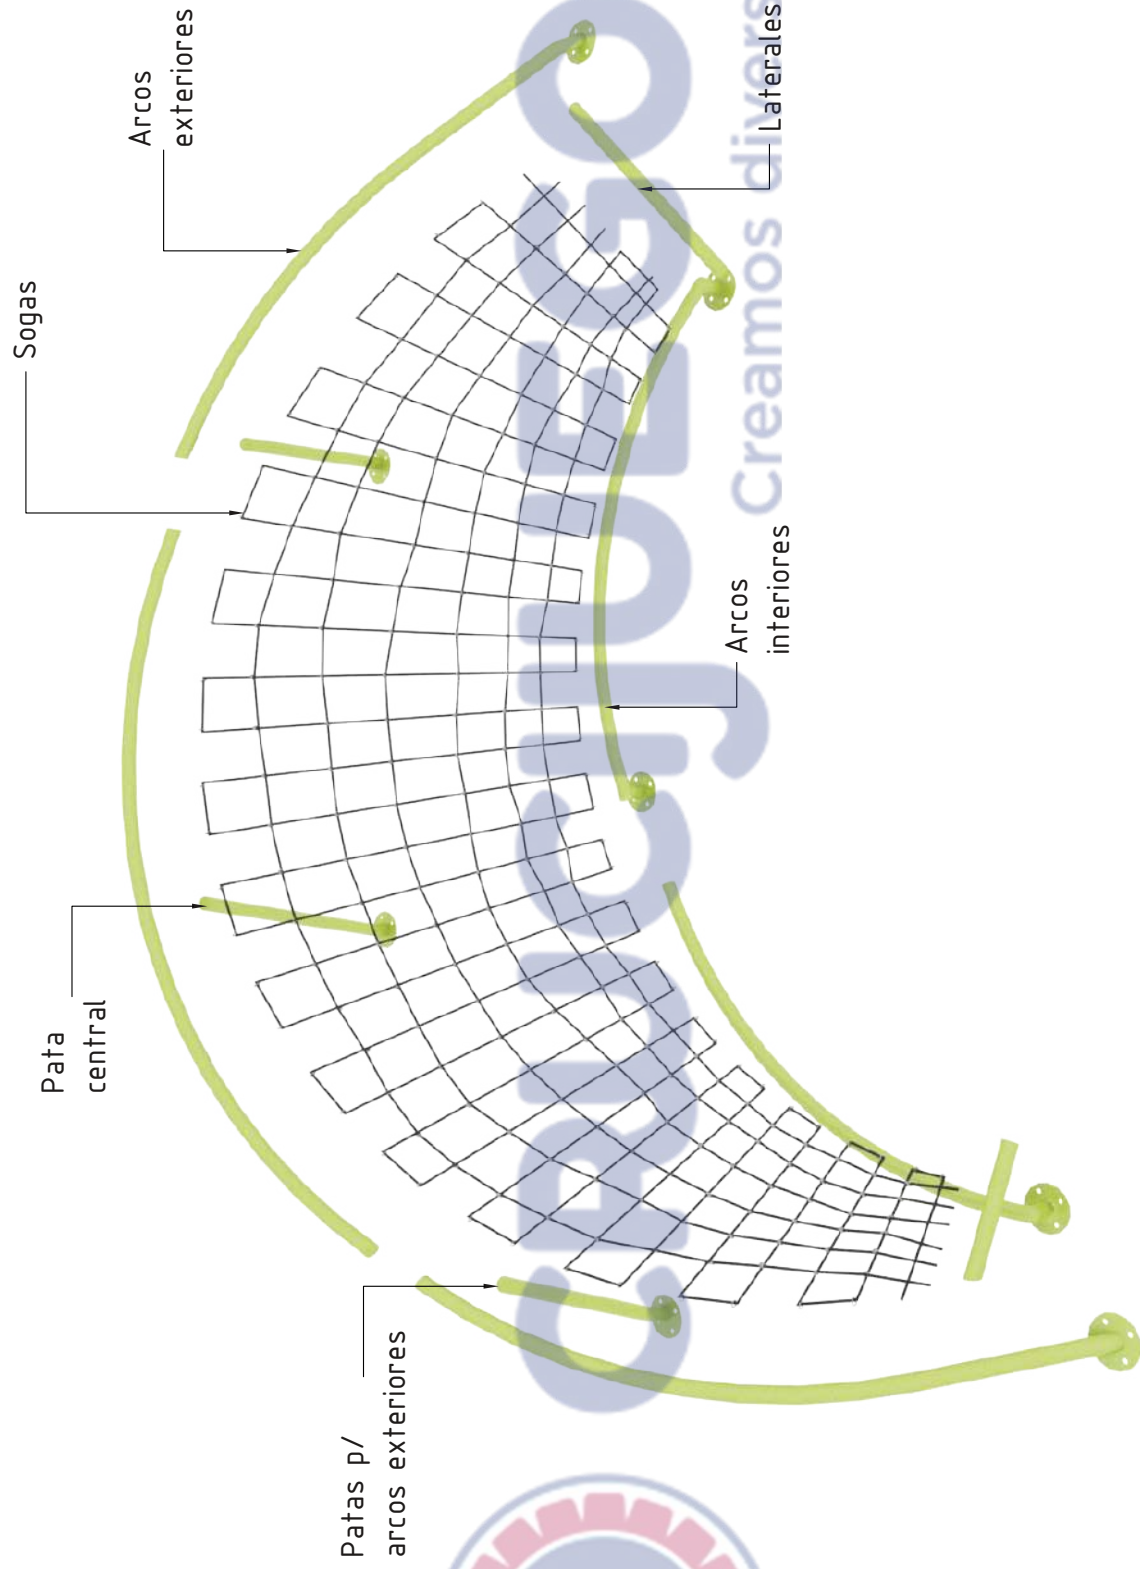

CRUCIJUEGOS
Creamos diversión.

Fecha: 01/04/2022

Revision: 00.08

Código: 17005

Moon

CRUCIJUEGOS INSUMOS PUBLICOS

Ugarteche 360bis - Tel.: +54 -9- 341 - 5282002 (Rot.)
E- mail: info@crucijuegos.com - www.crucijuegos.com - (2000) ROSARIO - ARGENTINA