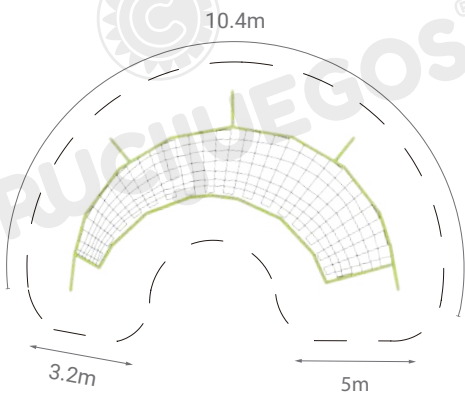

Ficha técnica:

Art. 17005 - Moon

– Juegos de Vanguardia

Imagen referencial. Para más información ingrese a www.insumos.crucijuegos.com

Capacidad: 15 personas

Rango de edad: 4 a 12 años

Medidas generales: 2.3m x 8.1m x 5.6m

Área de seguridad:  10.4 x 6m x 3.9

Peso: 215.3kg

Volumen: 13.46m³

Altura de caída: 2.2m

Tiempo de instalación: 1 día

Especificaciones Generales:

Es una línea de juegos infantiles para el espacio abierto, capaz de atraer a niños de todas las edades permitiéndoles desenvolverse libremente, pudiendo sentarse, colgarse, trepar, correr, esconderse, creando más juegos de lo que podríamos llegar a imaginar

Red de cuerdas con uniones de aluminio

Laterales de estructura metálica

Bases para amurar

Área de seguridad

Los juegos requieren de un espacio mínimo para su uso. Este espacio comprende el volumen ocupado por el juego y además una serie de espacios que deben mantenerse libres de obstáculos para asegurar el libre desplazamiento y seguridad de los niños.

Instalación sobre base plana de hormigón armado de 13cm, con pendiente para desagüe de a 2 a 3%

Medidas generales:

Vista frontal:

5.6m

Vista lateral:

8.1m

Para más información ingrese a www.insumos.crucijuegos.com