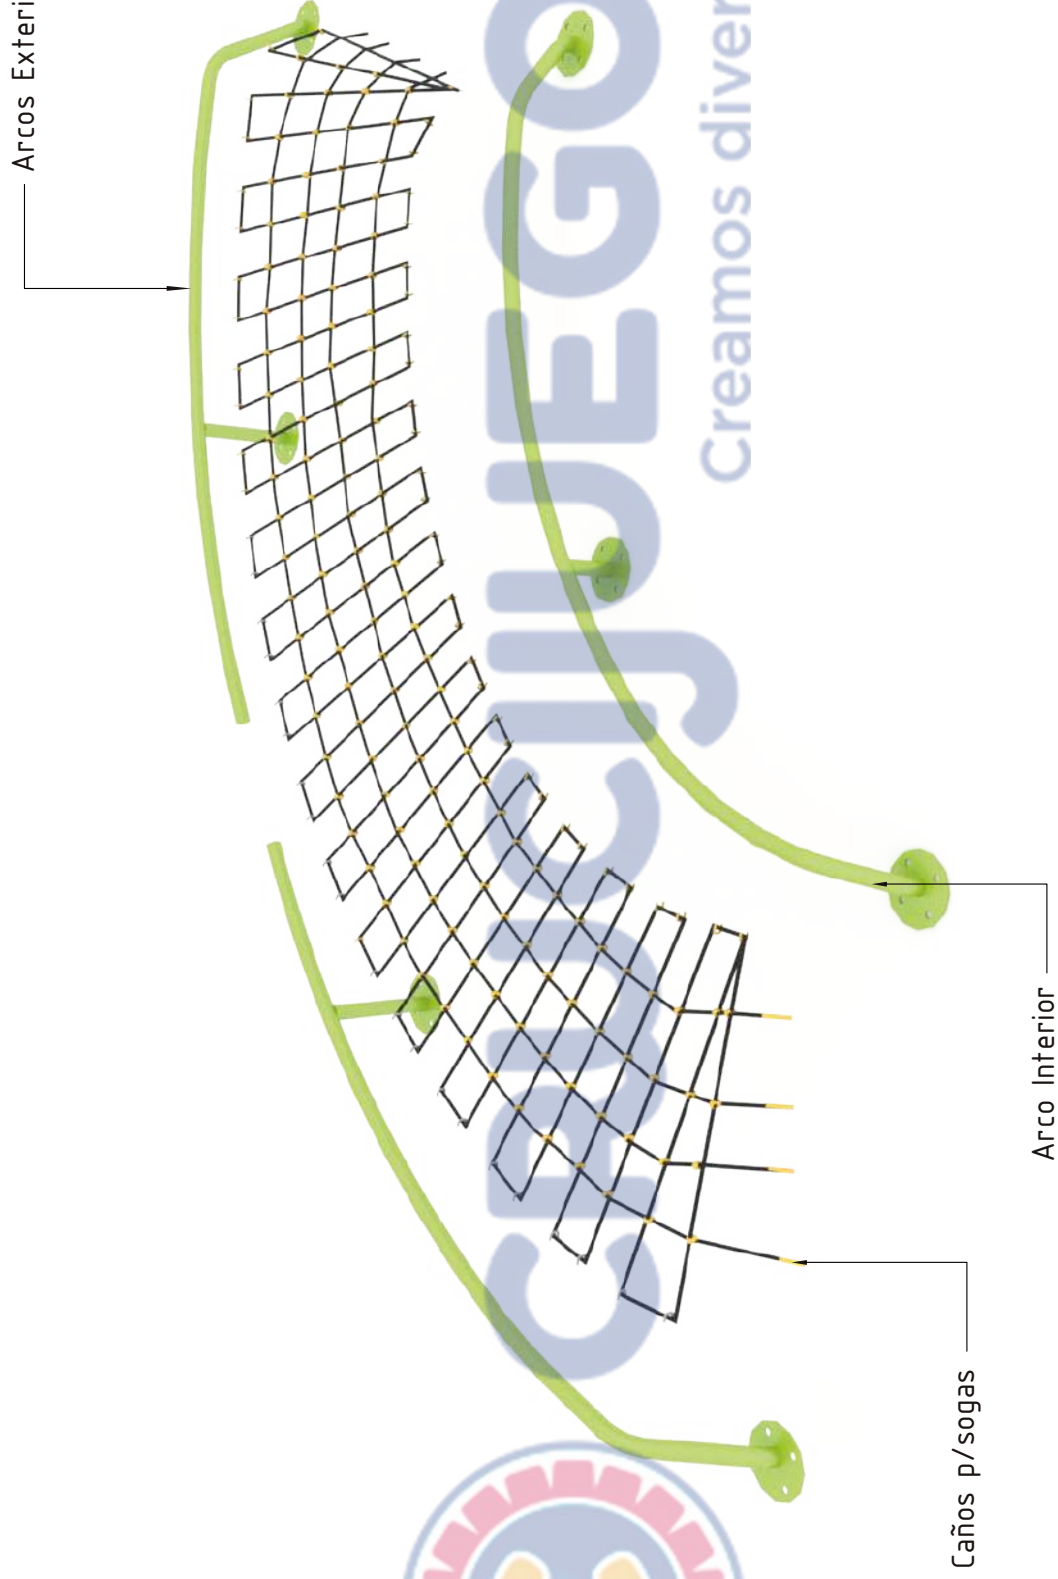

Los modelos presentan redes trepadoras que se combinan con caños estructurales curvados creando formas libres, combinando curvas helicoidales, orgánicas con líneas rectas.

El diseño de los mismos ubicados en el espacio abierto, otorga sensación de movimiento y dinamismo, dejando una impronta vanguardista que lo diferencia de la plaza tradicional.

Características técnicas:

- **Caños:** Conformado estructuralmente con caños rolados y doblados
 - Principales de 3" x3,2mm
 - Secundarios de 2" 3/8 x3,2mm
- **Soga:** Cuerda de doble torque con núcleo de acero inoxidable recubierta por trenzas de hilos (5 almas exteriores y una interior), que aporta mayor flexibilidad, fuerza, suavidad y ductilidad. Diámetro general 16mm.
- **Uniones:** Las uniones de las cuerdas se logran a través de piezas de aluminio fundido de diversos colores, con orificios que acogen la soga y las direccionan conformando las redes de forma precisa y prolija.
- **Anclaje:** Los juegos van amurados con bases de Ø30cm a través de varillas roscadas a una base de hormigón, otorgando estabilidad, seguridad y la posibilidad de instalarlo en diversos lugares.

Instalación sobre base plana de hormigón armado de 13cm, con pendiente para desagüe de a 2 a 3%

Medidas generales:

Para más información ingrese a www.insumos.crucijuegos.com

Bultos:

- 2 ARCOS EXTERIORES
- ARCO INTERIOR
- CAÑOS P /SOGA
- SOGA (1 bulto)

CAJA:

- 28 brocas
- 28 tuercas 3/8" común
- 28 arandelas planas
- 2 pomos

Total de bultos: 6

Arcos Exteriores

Arco Interior

Caños p/sogas

Fecha: 01/04/2022

Revisión: