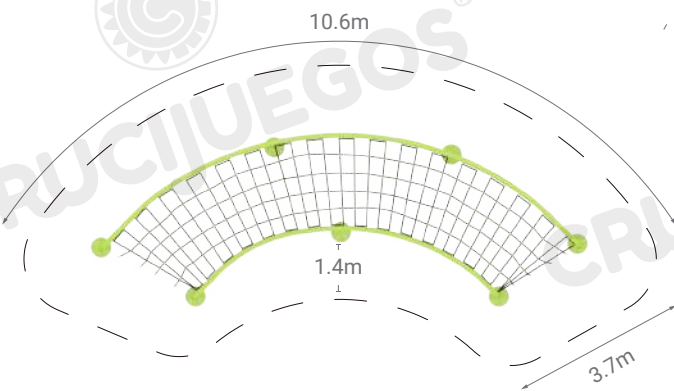

Área de seguridad

Los juegos requieren de un espacio mínimo para su uso. Este espacio comprende el volumen ocupado por el juego y además una serie de espacios que deben mantenerse libres de obstáculos para asegurar el libre desplazamiento y seguridad de los niños.

Instalación sobre base plana de hormigón armado de 13cm, con pendiente para desagüe de a 2 a 3%