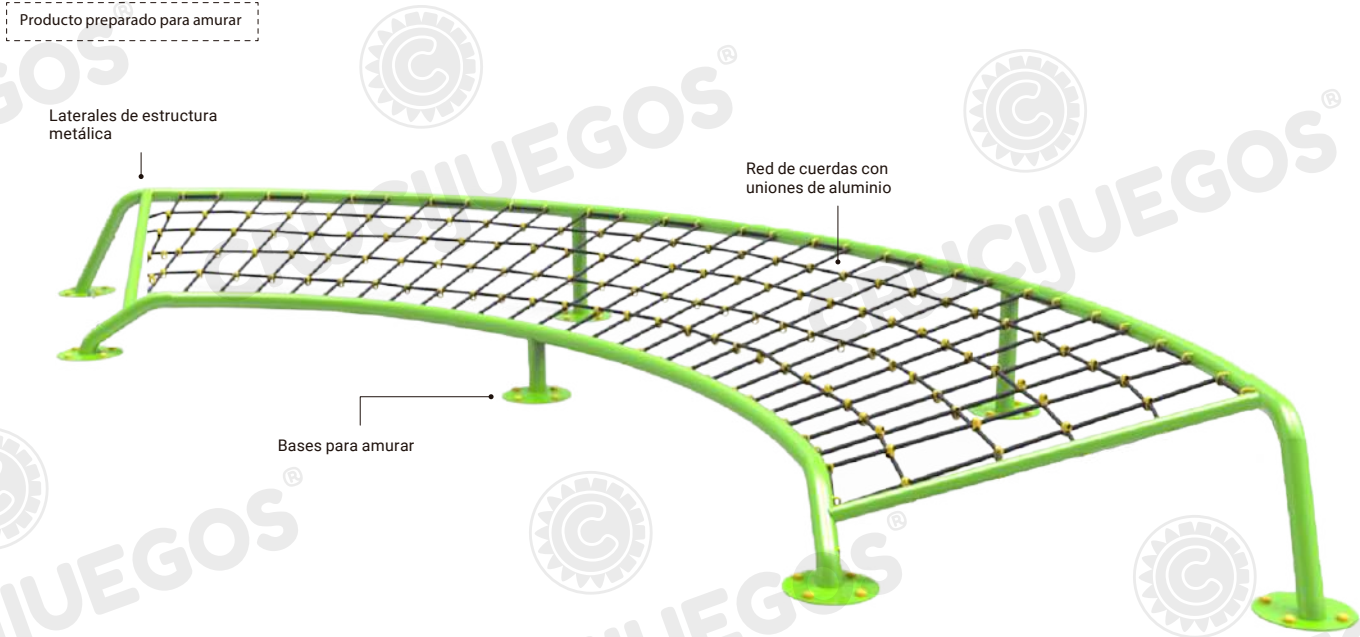

Componentes: