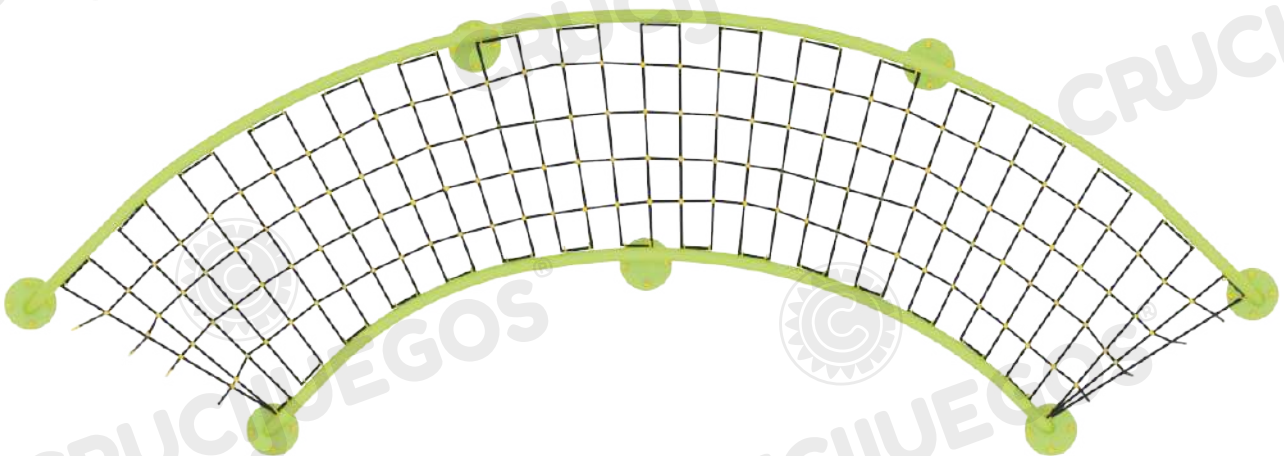

Los modelos presentan redes trepadoras que se combinan con caños estructurales curvados creando formas libres, combinando curvas helicoidales, orgánicas con líneas rectas.

El diseño de los mismos ubicados en el espacio abierto, otorga sensación de movimiento y dinamismo, dejando una impronta vanguardista que lo diferencia de la plaza tradicional.

Características técnicas:

- **Caños:** Conformado estructuralmente con caños rolados y doblados
 - Principales de 3" x3,2mm
 - Secundarios de 2" 3/8 x3,2mm
- **Soga:** Cuerda de doble torque con núcleo de acero inoxidable recubierta por trenzas de hilos (5 almas exteriores y una interior), que aporta mayor flexibilidad, fuerza, suavidad y ductilidad. Diámetro general 16mm.
- **Uniones:** Las uniones de las cuerdas se logran a través de piezas de aluminio fundido de diversos colores, con orificios que acogen la soga y las direccionan conformando las redes de forma precisa y prolija.
- **Anclaje:** Los juegos van amurados con bases de Ø30cm a través de varillas roscadas a una base de hormigón, otorgando estabilidad, seguridad y la posibilidad de instalarlo en diversos lugares.

Instalación sobre base plana de hormigón armado de 13cm, con pendiente para desagüe de a 2 a 3%

Medidas generales:

Para más información ingrese a www.insumos.crucijuegos.com

Bultos:

- 2 ARCOS EXTERIORES
- ARCO INTERIOR
- CAÑOS P /SOGA
- SOGA (1 bulto)

CAJA:

- 28 brocas
- 28 tuercas 3/8" común
- 28 arandelas planas
- 2 pomos

Total de bultos: 6

Arcos Exteriores

Arco Interior

Caños p/sogas

Fecha: 01/04/2022

Revisión: