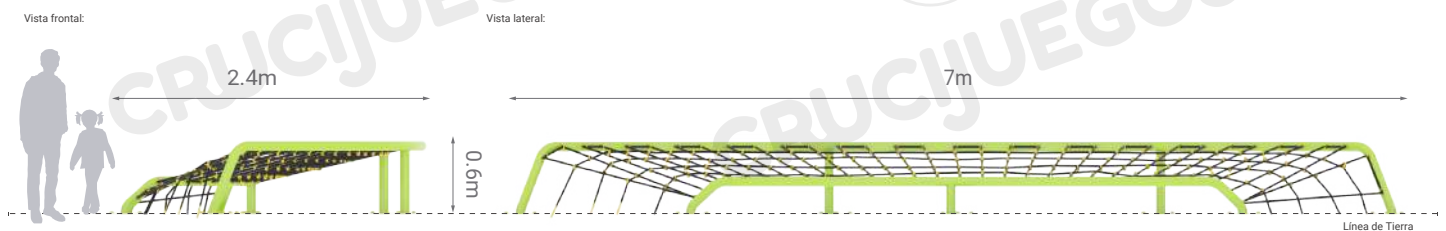

Área de seguridad:  10.6m x 3.9m

Peso: 141.4kg

Volumen: 4m³

Altura de caída: 0.6m

Tiempo de instalación: 1 día

Especificaciones Generales:

Es una línea de juegos infantiles para el espacio abierto, capaz de atraer a niños de todas las edades permitiéndoles desenvolverse libremente, pudiendo sentarse, colgarse, trepar, correr, esconderse, creando más juegos de lo que podríamos llegar a imaginar

Los modelos presentan redes trepadoras que se combinan con caños estructurales curvados creando formas libres, combinando curvas helicoidales, orgánicas con líneas rectas.

El diseño de los mismos ubicados en el espacio abierto, otorga sensación de movimiento y dinamismo, dejando una impronta vanguardista que lo diferencia de la plaza tradicional.

Componentes:

Área de seguridad

Los juegos requieren de un espacio mínimo para su uso. Este espacio comprende el volumen ocupado por el juego y además una serie de espacios que deben mantenerse libres de obstáculos para asegurar el libre desplazamiento y seguridad de los niños.

Instalación sobre base plana de hormigón armado de 13cm, con pendiente para desagüe de a 2 a 3%

Medidas generales:

Para más información ingrese a www.insumos.crucijuegos.com

Bultos:

- 2 ARCOS EXTERIORES
- ARCO INTERIOR
- CAÑOS P /SOGA
- SOGA (1 bulto)