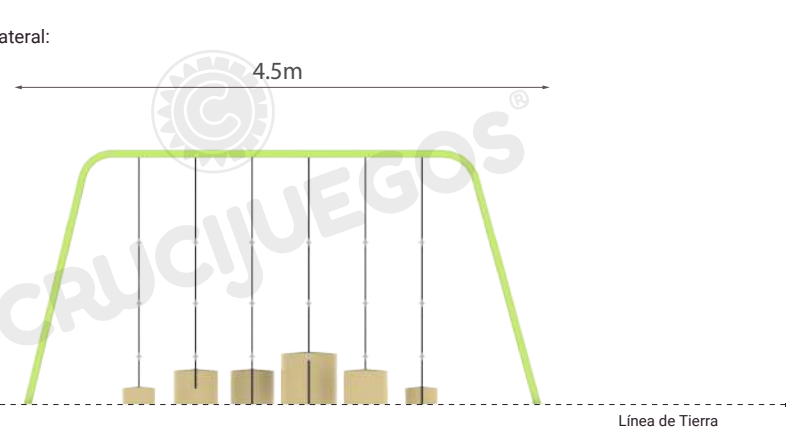

Instalación sobre base plana de hormigón armado de 13cm, con pendiente para desagüe de 2% a 3%.

Medidas generales:

Vista frontal:

Vista lateral:

Para más información ingrese a www.insumos.crucijuegos.com

- 1 PARRILLA - verde manzana
- 4 PATAS - verde manzana
- 1 PAQUETE C/SOGAS
- 2 ESCALONES PLÁSTICOS CILÍNDRICOS 30CM - beige
- 3 ESCALONES PLÁSTICOS CILÍNDRICOS 40CM - beige
- 1 ESCALON PLÁSTICO CILÍNDRICO 50CM - beige
- CAJA C/BULONERÍA Y POMOS

 CAJA:
36 brocas
3 pomos

Total de bultos: 13

CRUCIJUEGOS®
Creamas diversión.

Fecha: 22/08/2022		TrEEP Chico	
		Revisión: 00.09	Código: 17009
CRUCIJUEGOS INSUMOS PUBLICOS			
Ugarteché 360bis - Tel.: +54 -9- 341 - 5282002 (Rot.)			
E- mail: info@crucijuegos.com - www.crucijuegos.com - (2000) ROSARIO - ARGENTINA			