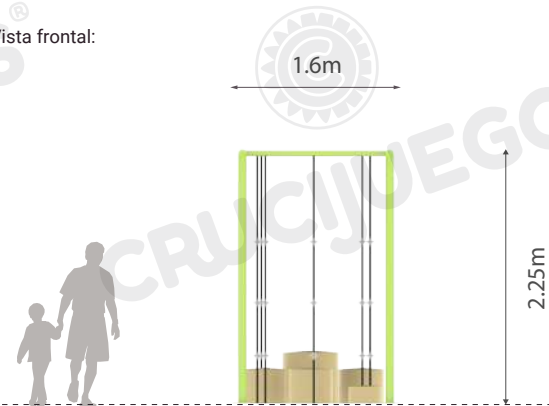

Ficha técnica:

Art. 17009 - Treep Chico

– Juegos de Vanguardia

Imagen referencial. Para más información ingrese a www.insumos.crucijuegos.com**Capacidad:** 10 personas**Rango de edad:** 4 a 12 años**Medidas generales:** 2.5m x 1.6m x 4.5m**Área de seguridad:** 8.1m x 4.5m**Peso:** 150kg**Volumen:** 3m³**Altura de caída:** 0.5m**Tiempo de instalación:** 1 día**Especificaciones Generales:**

Componentes:

Producto preparado para amurar

Área de seguridad

Los juegos requieren de un espacio mínimo para su uso. Este espacio comprende el volumen ocupado por el juego y además una serie de espacios que deben mantenerse libres de obstáculos para asegurar el libre desplazamiento y seguridad de los niños.

Instalación sobre base plana de hormigón armado de 13cm, con pendiente para desagüe de 2% a 3%.

Medidas generales:

Vista frontal:

Vista lateral:

Para más información ingrese a www.insumos.crucijuegos.com

- 1 PARRILLA - verde manzana
- 4 PATAS - verde manzana
- 1 PAQUETE C/SOGAS
- 2 ESCALONES PLÁSTICOS CILÍNDRICOS 30CM - beige
- 3 ESCALONES PLÁSTICOS CILÍNDRICOS 40CM - beige
- 1 ESCALON PLÁSTICO CILÍNDRICO 50CM - beige
- CAJA C/BULONERÍA Y POMOS