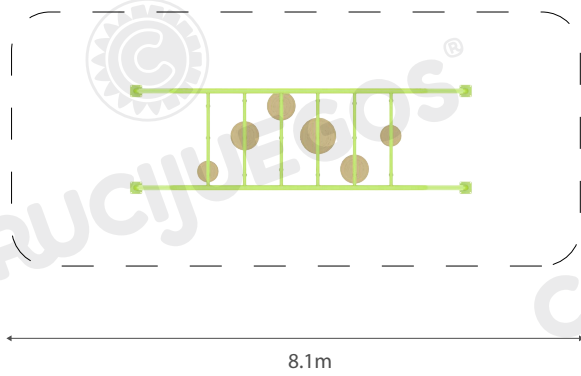

Los modelos presentan redes trepadoras que se combinan con caños estructurales curvados creando formas libres, combinando curvas helicoidales, orgánicas con líneas rectas.

El diseño de los mismos ubicados en el espacio abierto, otorga sensación de movimiento y dinamismo, dejando una impronta vanguardista que lo diferencia de la plaza tradicional.

Componentes:

Producto preparado para amurar

Área de seguridad

Los juegos requieren de un espacio mínimo para su uso. Este espacio comprende el volumen ocupado por el juego y además una serie de espacios que deben mantenerse libres de obstáculos para asegurar el libre desplazamiento y seguridad de los niños.

Instalación sobre base plana de hormigón armado de 13cm, con pendiente para desagüe de 2% a 3%.

Medidas generales:

Vista frontal:

Vista lateral:

Para más información ingrese a www.insumos.crucijuegos.com

- 1 PARRILLA - verde manzana
- 4 PATAS - verde manzana
- 1 PAQUETE C/SOGAS
- 2 ESCALONES PLÁSTICOS CILÍNDRICOS 30CM - beige
- 3 ESCALONES PLÁSTICOS CILÍNDRICOS 40CM - beige
- 1 ESCALON PLÁSTICO CILÍNDRICO 50CM - beige
- CAJA C/BULONERÍA Y POMOS