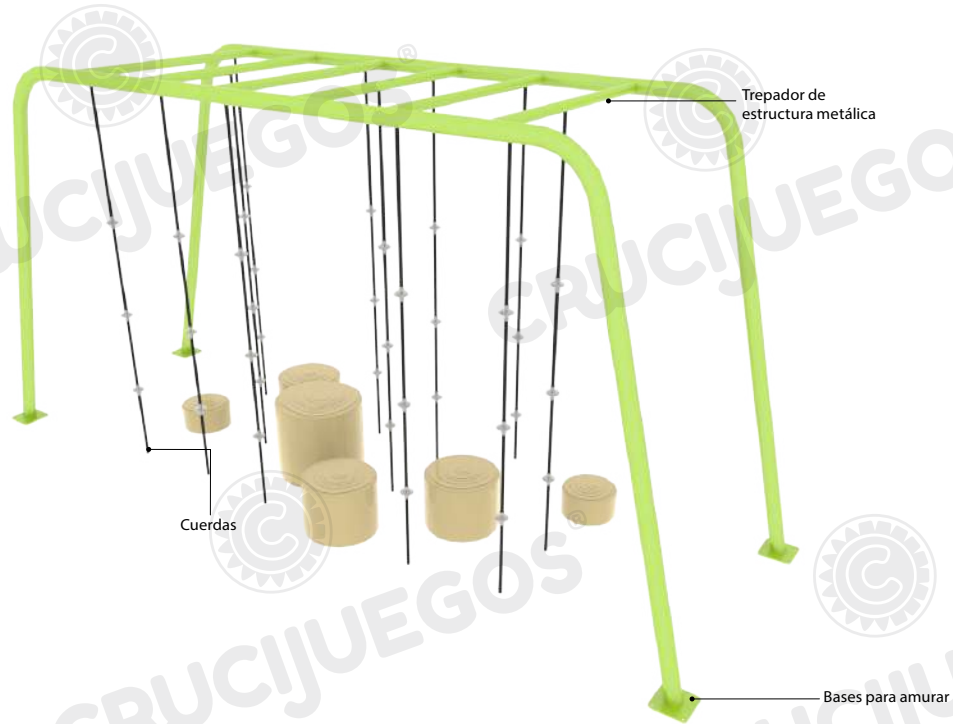

Los modelos presentan redes trepadoras que se combinan con caños estructurales curvados creando formas libres, combinando curvas helicoidales, orgánicas con líneas rectas.

El diseño de los mismos ubicados en el espacio abierto, otorga sensación de movimiento y dinamismo, dejando una impronta vanguardista que lo diferencia de la plaza tradicional.

Características técnicas:

- **Caños:** Conformado estructuralmente con caños rolados de 3"
- **Anclaje:** Los juegos van amurados con bases de diám. 30cm a través de varillas roscadas a una base de hormigón, otorgando estabilidad, seguridad y la posibilidad de instalarlo en diversos lugares.

Componentes:

Producto preparado para amurar

Área de seguridad

Los juegos requieren de un espacio mínimo para su uso. Este espacio comprende el volumen ocupado por el juego y además una serie de espacios que deben mantenerse libres de obstáculos para asegurar el libre desplazamiento y seguridad de los niños.

Instalación sobre base plana de hormigón armado de 13cm, con pendiente para desagüe de 2% a 3%.

Medidas generales:

Vista frontal:

Vista lateral:

Para más información ingrese a www.insumos.crucijuegos.com

- 1 PARRILLA - verde manzana
- 4 PATAS - verde manzana
- 1 PAQUETE C/SOGAS
- 2 ESCALONES PLÁSTICOS CILÍNDRICOS 30CM - beige
- 3 ESCALONES PLÁSTICOS CILÍNDRICOS 40CM - beige
- 1 ESCALON PLÁSTICO CILÍNDRICO 50CM - beige
- CAJA C/BULONERÍA Y POMOS