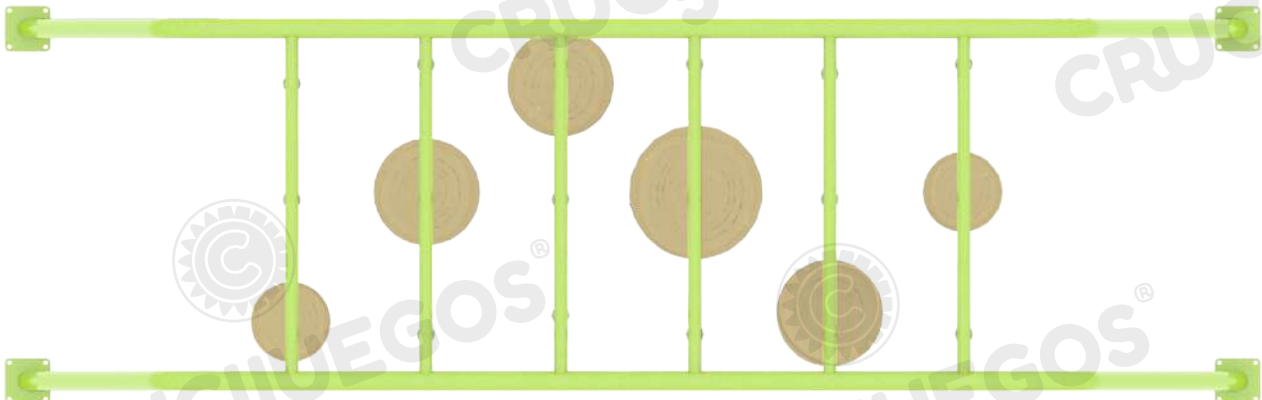

- ☐ 1 PARRILLA - verde manzana
- ☐ 4 PATAS - verde manzana
- ☐ 1 PAQUETE C/SOGAS
- ☐ 2 ESCALONES PLÁSTICOS CILÍNDRICOS 30CM - beige
- ☐ 3 ESCALONES PLÁSTICOS CILÍNDRICOS 40CM - beige
- ☐ 1 ESCALON PLÁSTICO CILÍNDRICO 50CM - beige
- ☐ CAJA C/BULONERÍA Y POMOS

CAJA:
36 brocas
3 pomos

Total de bultos: 13