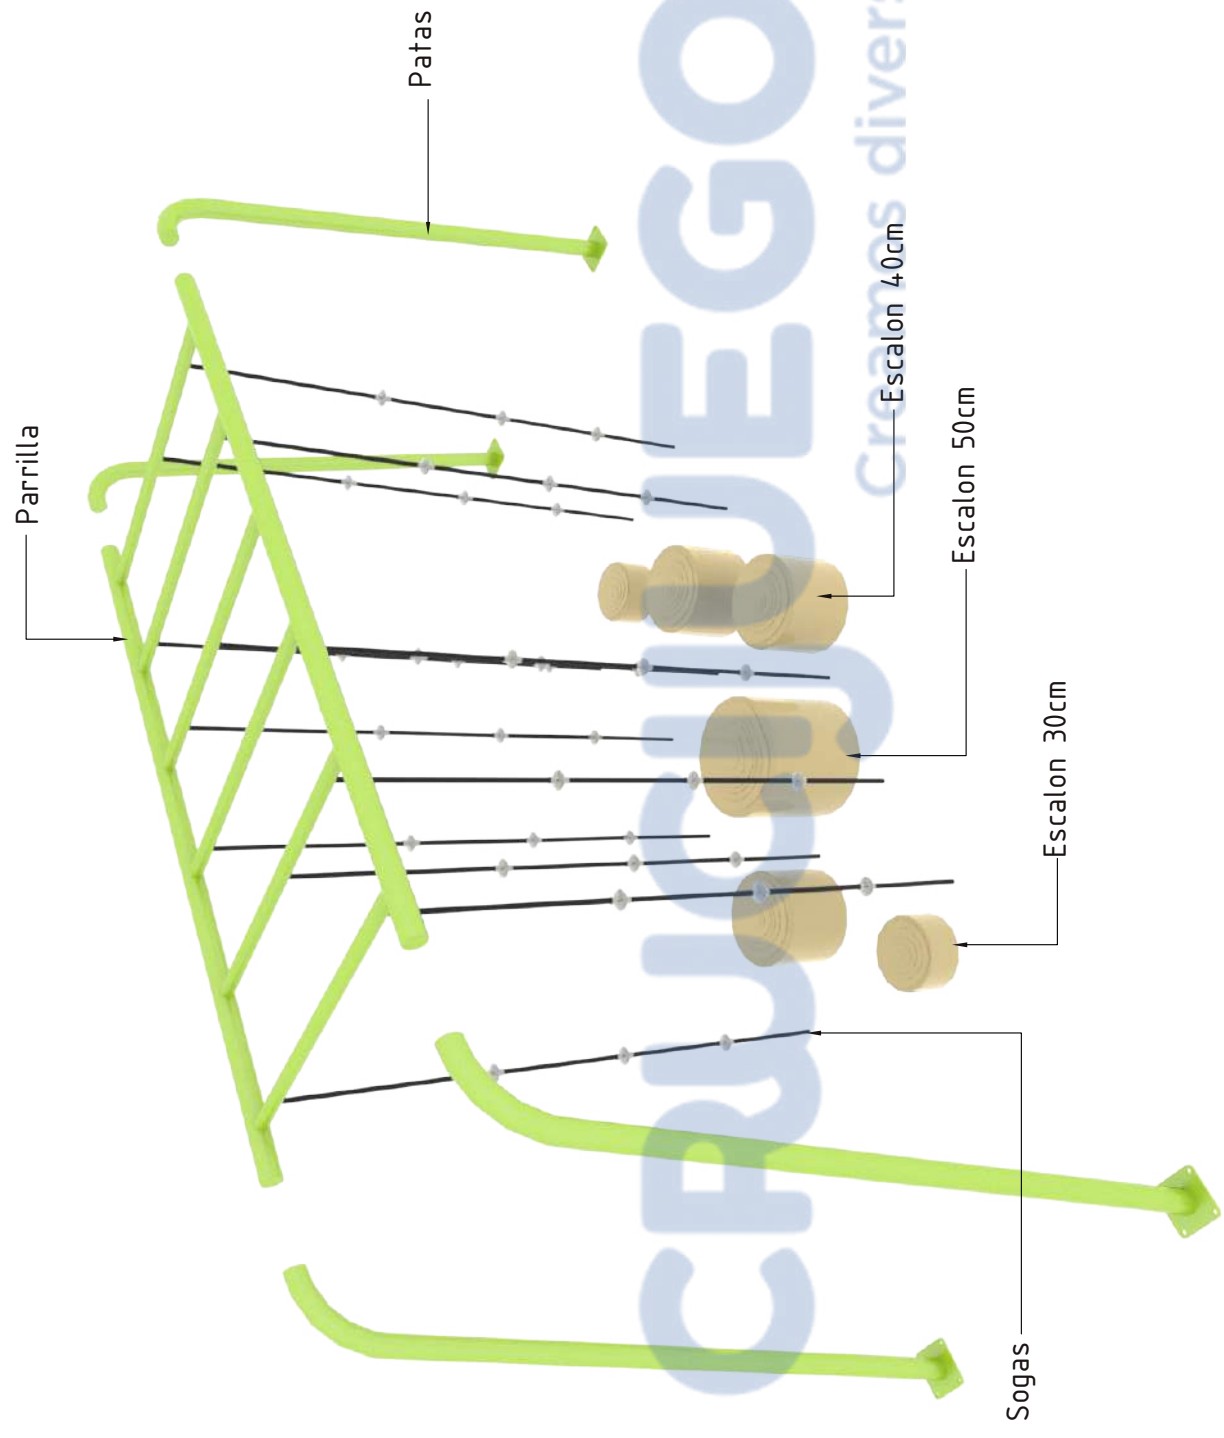

Los modelos presentan redes trepadoras que se combinan con caños estructurales curvados creando formas libres, combinando curvas helicoidales, orgánicas con líneas rectas.

El diseño de los mismos ubicados en el espacio abierto, otorga sensación de movimiento y dinamismo, dejando una impronta vanguardista que lo diferencia de la plaza tradicional.

Características técnicas:

- **Caños:** Conformado estructuralmente con caños rolados de 3"
- **Anclaje:** Los juegos van amurados con bases de diám. 30cm a través de varillas roscadas a una base de hormigón, otorgando estabilidad, seguridad y la posibilidad de instalarlo en diversos lugares.

Instalación sobre base plana de hormigón armado de 13cm, con pendiente para desagüe de 2% a 3%.

Medidas generales:

Vista frontal:

Vista lateral:

Para más información ingrese a www.insumos.crucijuegos.com

- 1 PARRILLA - verde manzana
- 4 PATAS - verde manzana
- 1 PAQUETE C/SOGAS
- 2 ESCALONES PLÁSTICOS CILÍNDRICOS 30CM - beige
- 3 ESCALONES PLÁSTICOS CILÍNDRICOS 40CM - beige
- 1 ESCALON PLÁSTICO CILÍNDRICO 50CM - beige
- CAJA C/BULONERÍA Y POMOS

 CAJA:
36 brocas
3 pomos

Total de bultos: 13

CRUCIJUEGOS®
Creamas diversión.

Fecha: 22/08/2022		TrEEP Chico	
		Revisión: 00.09	Código: 17009
CRUCIJUEGOS INSUMOS PUBLICOS			
Ugarteché 360bis - Tel.: +54 -9- 341 - 5282002 (Rot.)			
E- mail: info@crucijuegos.com - www.crucijuegos.com - (2000) ROSARIO - ARGENTINA			