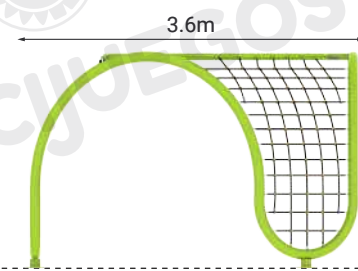

Instalación sobre base plana de hormigón armado de 13cm, con pendiente para desagüe de a 2 a 3%

Área de seguridad:

Distancia entre patas:

Medidas generales:

Vista frontal:

Vista lateral:

Línea de tierra

Para más información ingrese a www.insumos.crucijuegos.com