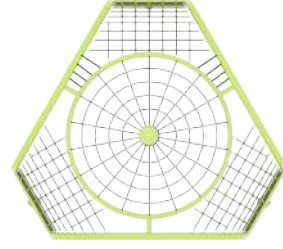

Instalación sobre base plana de hormigón armado de 13cm, con pendiente para desagüe de a 2 a 3%

Área de seguridad:

Distancia entre patas:

Medidas generales:

Vista frontal:

Vista lateral:

Línea de tierra

Para más información ingrese a www.insumos.crucijuegos.com

Arco grande

Red

Arco chico

CRUCIJUEGOS®

Creamos diversión.

Fecha: 01/04/2022

Revision: 00.08

Código: 17018