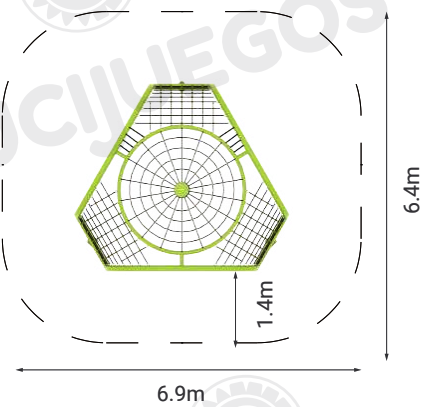

Área de seguridad:  6.4m x 6.9m

Peso: 270 kg

Volumen: 38.2m³

Altura de caída: 2.1m

Tiempo de instalación: 6h

Especificaciones Generales:

Juego infantil para espacios abiertos. Brinda a los niños la posibilidad de colgarse y trepar.

Características técnicas:

- **Estructura metálica** fabricada en caño de 3"
- **Soga:** Cuerda de doble torque con núcleo de acero inoxidable recubierta por trenzas de hilos (5 almas exteriores y una interior), que aporta mayor flexibilidad, fuerza, suavidad y ductilidad. Diámetro general 16mm.
- **Uniones:** Las uniones de las cuerdas se logran a través de piezas de aluminio fundido de diversos colores, con orificios que acogen la soga y las direccionan conformando las redes de forma precisa y prolija.

Instalación sobre base plana de hormigón armado de 13cm, con pendiente para desagüe de a 2 a 3%

Área de seguridad:

Distancia entre patas:

Medidas generales:

Vista frontal:

Vista lateral:

Línea de tierra

Para más información ingrese a www.insumos.crucijuegos.com