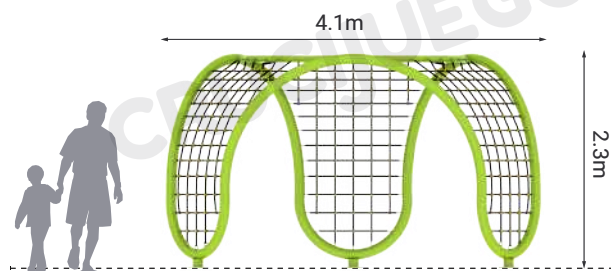

Área de seguridad:  6.4m x 6.9m

Peso: 270 kg

Volumen: 38.2m³

Altura de caída: 2.1m

Tiempo de instalación: 6h

Especificaciones Generales:

Juego infantil para espacios abiertos. Brinda a los niños la posibilidad de colgarse y trepar.

Instalación sobre base plana de hormigón armado de 13cm, con pendiente para desagüe de a 2 a 3%

Área de seguridad:

Distancia entre patas:

Medidas generales:

Vista frontal:

Vista lateral:

Línea de tierra

Para más información ingrese a www.insumos.crucijuegos.com

Arco grande

Red

Arco chico

CRUCIJUEGOS®

Creamos diversión.

Fecha: 01/04/2022

Revision: 00.08

Código: 17018