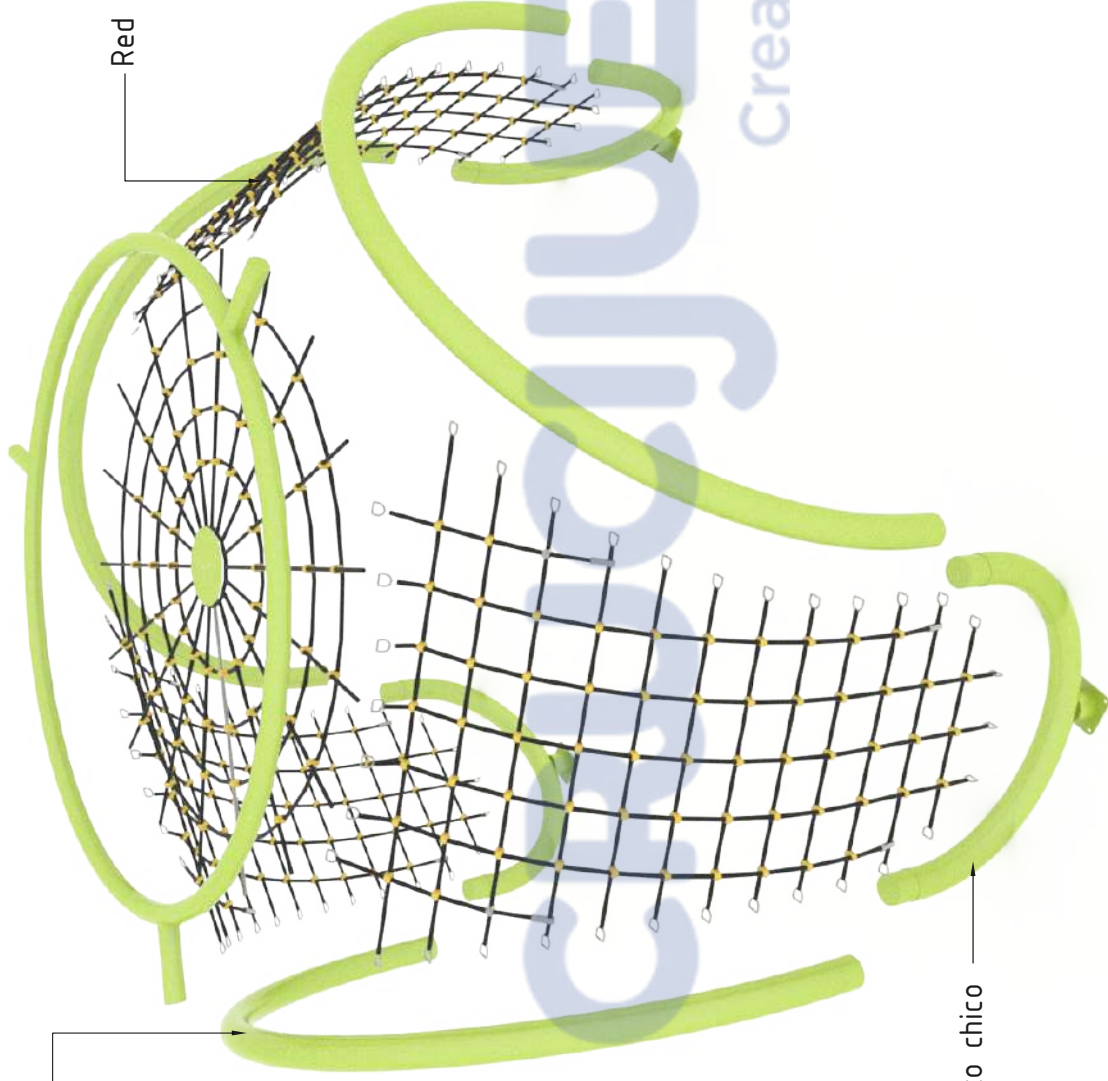

Características técnicas:

- **Estructura metálica** fabricada en caño de 3"
- **Soga:** Cuerda de doble torque con núcleo de acero inoxidable recubierta por trenzas de hilos (5 almas exteriores y una interior), que aporta mayor flexibilidad, fuerza, suavidad y ductilidad. Diámetro general 16mm.
- **Uniones:** Las uniones de las cuerdas se logran a través de piezas de aluminio fundido de diversos colores, con orificios que acogen la soga y las direccionan conformando las redes de forma precisa y prolija.

Instalación sobre base plana de hormigón armado de 13cm, con pendiente para desagüe de a 2 a 3%

Área de seguridad:

Distancia entre patas:

Medidas generales:

Vista frontal:

Vista lateral:

Línea de tierra

Para más información ingrese a www.insumos.crucijuegos.com

Arco grande

Red

Arco chico

CRUCIJUEGOS®

Creamos diversión.

Fecha: 01/04/2022

Revision: 00.08

Código: 17018