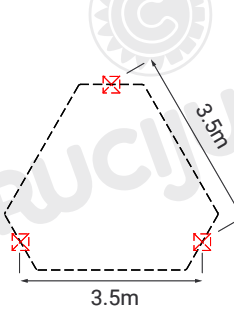

Área de seguridad:  6.4m x 6.9m

Peso: 270 kg

Volumen: 38.2m³

Altura de caída: 2.1m

Tiempo de instalación: 6h

Especificaciones Generales:

Juego infantil para espacios abiertos. Brinda a los niños la posibilidad de colgarse y trepar.

Características técnicas:

- **Estructura metálica** fabricada en caño de 3"
- **Soga:** Cuerda de doble torque con núcleo de acero inoxidable recubierta por trenzas de hilos (5 almas exteriores y una interior), que aporta mayor flexibilidad, fuerza, suavidad y ductilidad. Diámetro general 16mm.
- **Uniones:** Las uniones de las cuerdas se logran a través de piezas de aluminio fundido de diversos colores, con orificios que acogen la soga y las direccionan conformando las redes de forma precisa y prolija.

Instalación sobre base plana de hormigón armado de 13cm, con pendiente para desagüe de a 2 a 3%

Área de seguridad:

Distancia entre patas:

Medidas generales:

Vista frontal:

Vista lateral:

Línea de tierra

Para más información ingrese a www.insumos.crucijuegos.com