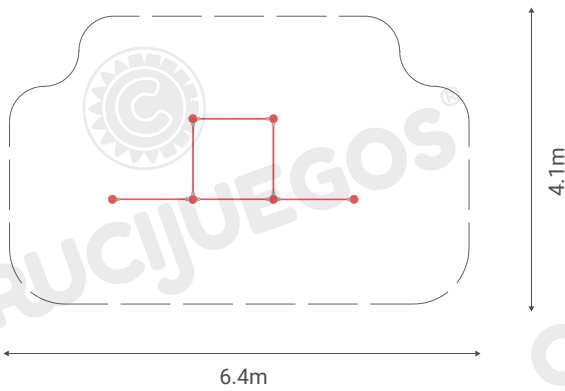

Componentes:

Producto preparado para empotrar
En pozos de 0,4m x 0,4m por 0,5m de profundidad

Área de seguridad

Los juegos requieren de un espacio mínimo para su uso. Este espacio comprende el volumen ocupado por el juego y además una serie de espacios que deben mantenerse libres de obstáculos para asegurar el libre desplazamiento y seguridad de los niños.

Se recomienda la utilización de baldosas de caucho antigolpes en el área.

Medidas generales:

Para más información ingrese a www.insumos.crucijuegos.com