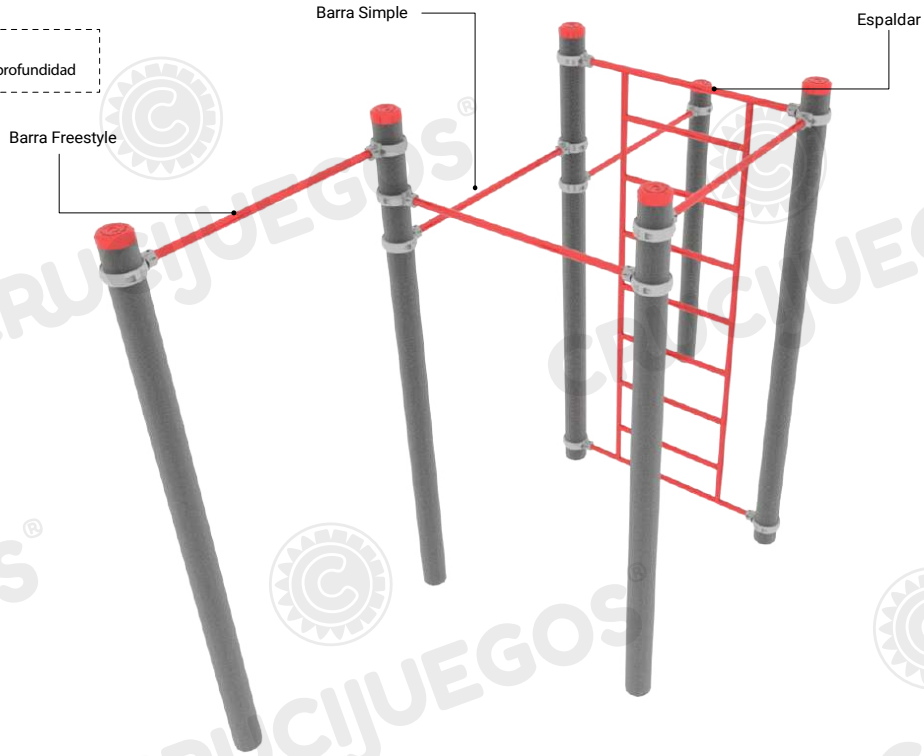

Volumen: 2m³

Tiempo de instalación: 6 horas

Especificaciones Generales:

Circuito chico profesional para realizar Calistenia al aire libre. Compuesto por barras de diferentes alturas para distintos tipos de ejercicios posibilitando el trabajo muscular de todo el cuerpo

Características técnicas:

• **Estructura:**

- Columnas de Ø4 1/2" x 2mm de espesor con tapas de aluminio fundidas con logo.
- Barras de caño de Ø1 1/4" x 3.2mm de espesor.
- Unión con mordazas de aluminio fundido.

Componentes:

Producto preparado para empotrar
En pozos de 0,4m x 0,4m por 0,5m de profundidad

Área de seguridad

Los juegos requieren de un espacio mínimo para su uso. Este espacio comprende el volumen ocupado por el juego y además una serie de espacios que deben mantenerse libres de obstáculos para asegurar el libre desplazamiento y seguridad de los niños.

Se recomienda la utilización de baldosas de caucho antigolpes en el área.

Medidas generales:

Para más información ingrese a www.insumos.crucijuegos.com

Bultos:

- 5 PATAS DE 2,8m con tapas rojas
- 1 PATA DE 2,2m con tapas rojas
- 2 BULTOS CON 5 BARRAS DE 1m
- 1 ESPALDAR
- CAJA CON MORDAZAS