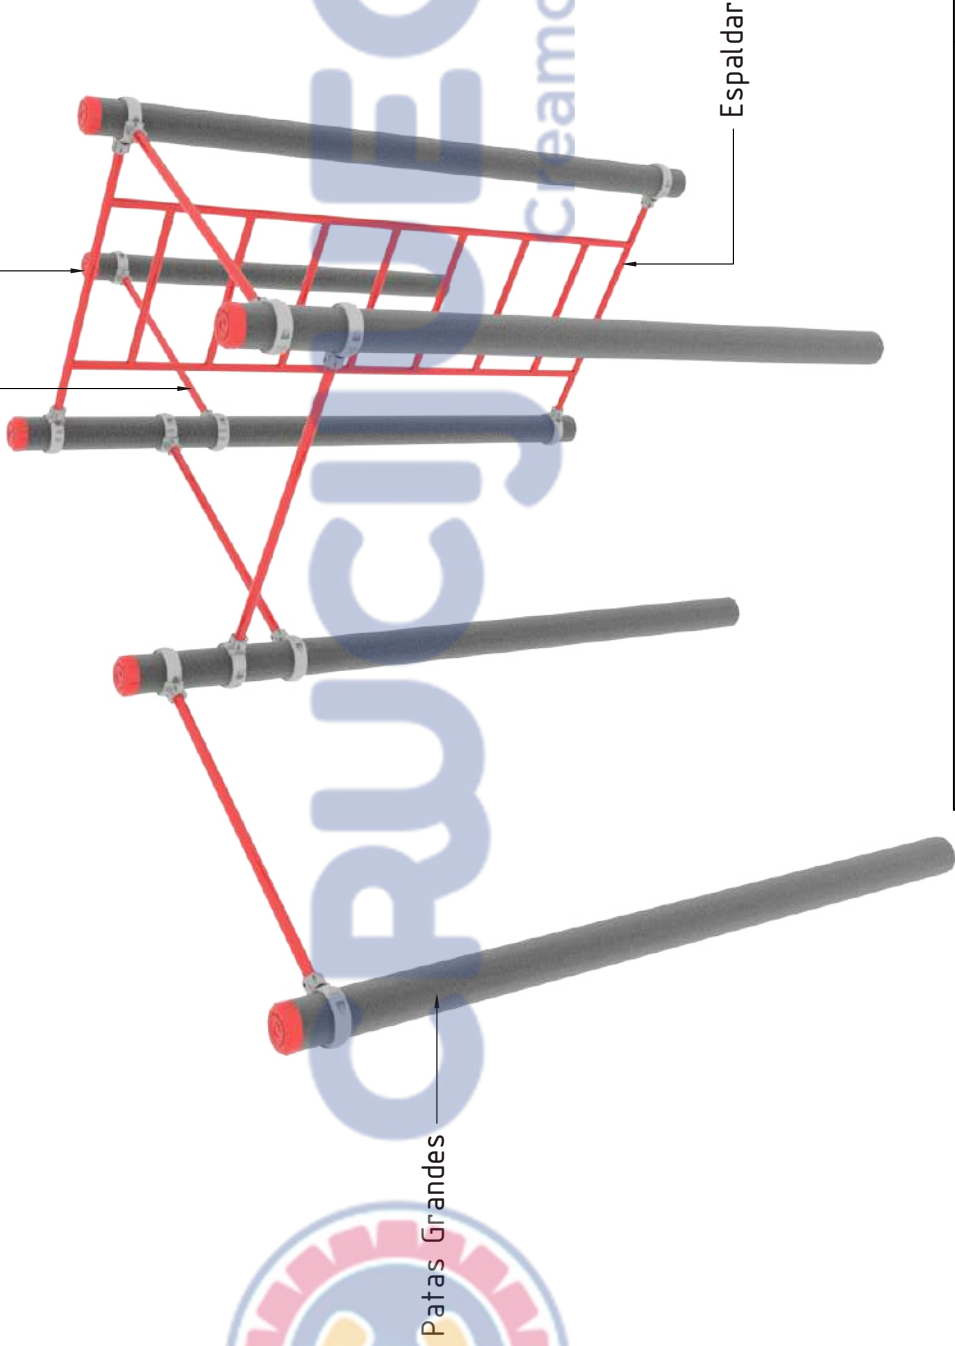

Características técnicas:

• **Estructura:**

- Columnas de Ø4 1/2" x 2mm de espesor con tapas de aluminio fundidas con logo.
- Barras de caño de Ø1 1/4" x 3.2mm de espesor.
- Unión con mordazas de aluminio fundido.

Componentes:

Producto preparado para empotrar
En pozos de 0,4m x 0,4m por 0,5m de profundidad

Área de seguridad

Los juegos requieren de un espacio mínimo para su uso. Este espacio comprende el volumen ocupado por el juego y además una serie de espacios que deben mantenerse libres de obstáculos para asegurar el libre desplazamiento y seguridad de los niños.

Se recomienda la utilización de baldosas de caucho antigolpes en el área.

Medidas generales:

Para más información ingrese a www.insumos.crucijuegos.com

Bultos:

- 5 PATAS DE 2,8m con tapas rojas
- 1 PATA DE 2,2m con tapas rojas
- 2 BULTOS CON 5 BARRAS DE 1m
- 1 ESPALDAR
- CAJA CON MORDAZAS

Total de bultos: 10

- 13 CONJUNTOS MORDAZAS
- 14 CONJUNTOS ACCESORIOS

Barras 1m

Denominación de patas:
Código de artículo + Tipo de pata
1 x PC (pata chica de 2.2m)
5 x PG (pata grande de 2.8m)

Pata Chica