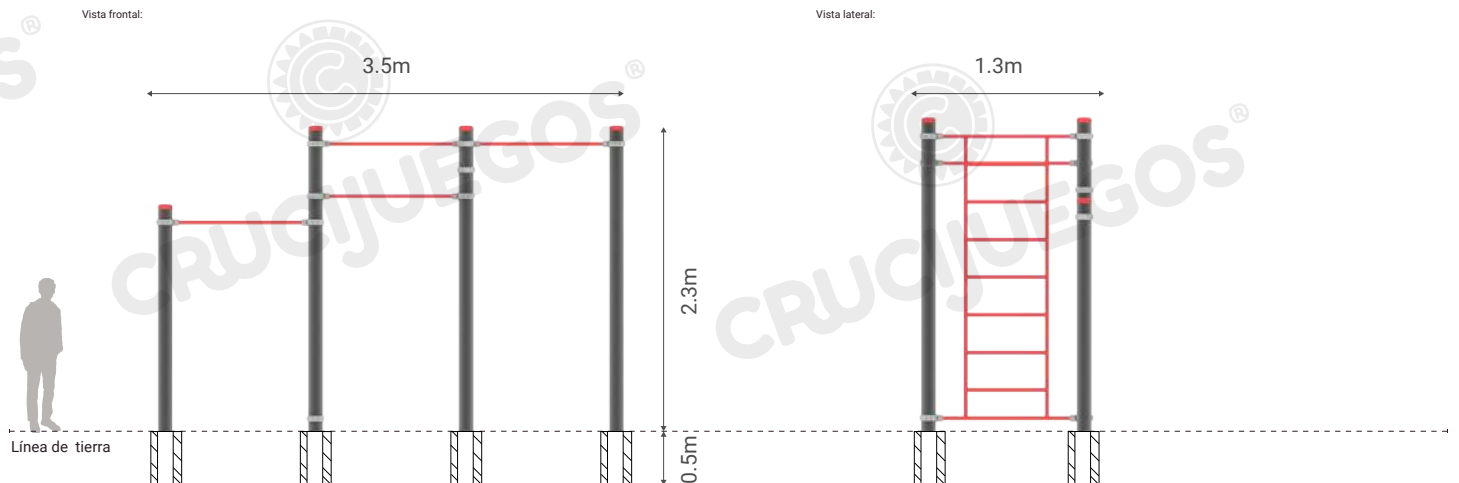

Ficha técnica:

Art. 19015 - Circuito calistenia chico

– Entrenamiento

Capacidad: 6 personas

Rango de edad: 12 a 65 años

Medidas generales: 2.3m x 3.7m x 1.3m

Área de seguridad: 6.4m x 4.1m

Peso: 150 kg

Características técnicas:

• **Estructura:**

- Columnas de Ø4 1/2" x 2mm de espesor con tapas de aluminio fundidas con logo.
- Barras de caño de Ø1 1/4" x 3.2mm de espesor.
- Unión con mordazas de aluminio fundido.

Componentes:

Producto preparado para empotrar
En pozos de 0,4m x 0,4m por 0,5m de profundidad

Área de seguridad

Los juegos requieren de un espacio mínimo para su uso. Este espacio comprende el volumen ocupado por el juego y además una serie de espacios que deben mantenerse libres de obstáculos para asegurar el libre desplazamiento y seguridad de los niños.

Se recomienda la utilización de baldosas de caucho antigolpes en el área.

Medidas generales:

Para más información ingrese a www.insumos.crucijuegos.com

Bultos:

- 5 PATAS DE 2,8m con tapas rojas
- 1 PATA DE 2,2m con tapas rojas
- 2 BULTOS CON 5 BARRAS DE 1m
- 1 ESPALDAR
- CAJA CON MORDAZAS