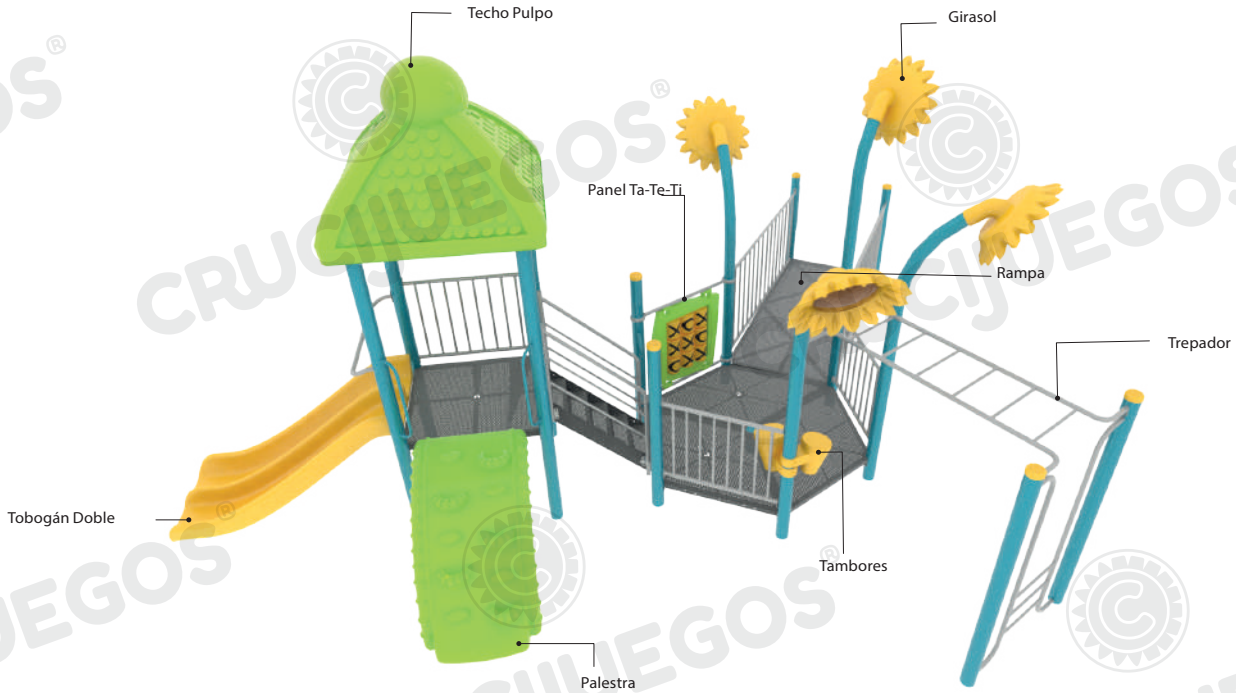

Componentes:

Área de seguridad

Los juegos requieren de un espacio mínimo para su uso. Este espacio comprende el volumen ocupado por el juego y además una serie de espacios que deben mantenerse libres de obstáculos para asegurar el libre desplazamiento y seguridad de los niños.