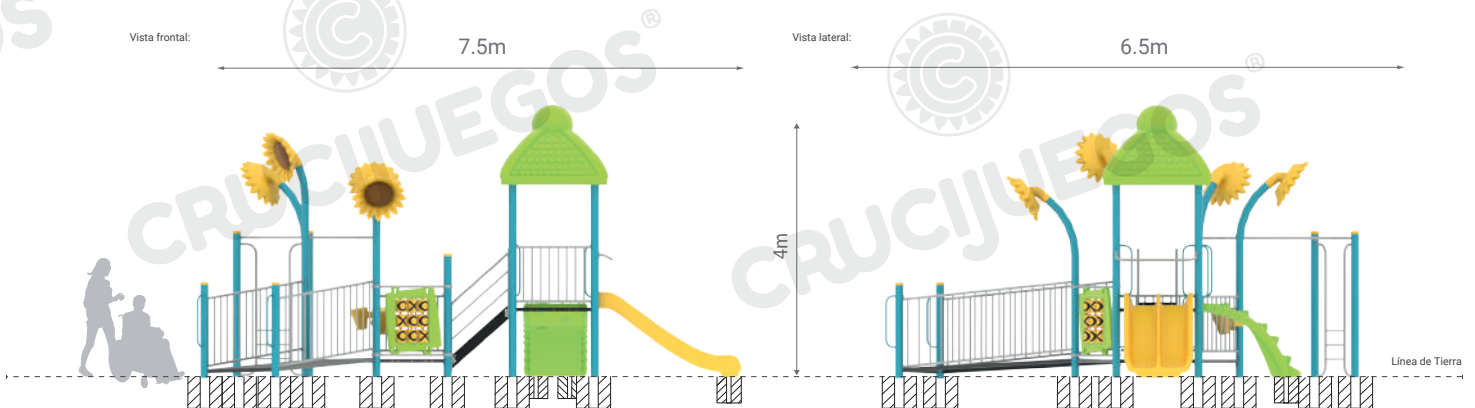

Medidas generales: 6.5m x 7.5m x 4m

Área de seguridad: □ 11.65m x 11.35m

Peso: 641.2kg

Volumen: 11.11m³
Altura de caída: 1m

Tiempo de instalación: 1 día

Especificaciones Generales:

Mangrullo con girasoles, al cual se puede acceder mediante una Palestra, un trepador recto o por la rampa apta para silla de ruedas y se puede descender del juego a través del Tobogán Doble. Un vez dentro los niños pueden divertirse con el panel musical de tambores o con el panel Ta-Te-Ti.

Componentes:

Área de seguridad

Los juegos requieren de un espacio mínimo para su uso. Este espacio comprende el volumen ocupado por el juego y además una serie de espacios que deben mantenerse libres de obstáculos para asegurar el libre desplazamiento y seguridad de los niños.

Medidas generales:

Para más información ingrese a www.insumos.crucijuegos.com

Bultos:

- 14 PATAS - celeste
 - Patas 1, 2, 5 y 7 con tapas
 - Patas 1, 2, 9, 10 y 12 c/manijones
 - Pata 8 c/tambores
- 3 PISOS PARALELOGRAMOS
- 1 PISO CUADRADO GRANDE
- 1 RAMPA INTEGRADORA
- 1 ESCALERA 0.9M
- 1 CHAPON P/PISTA DOBLE
- 1 TREPADOR VERTICAL - gris claro
- 1 TREPADOR HORIZONTAL - gris claro
- 1 PAR DE BARANDAS PARA ESCALERA- gris claro
- 1 PAR DE REJAS PARA RAMPA- gris claro
- 3 REJAS CIEGAS (2 bultos) - gris claro
- 1 VOLANTE P/PISTA DOBLE - gris claro
- 1 TATETI COMPLETO - verde y amarillo
- 1 PISTA DOBLE C/PATAS P/EMPOTRAR - amarillo
- 1 PALETRA C/PATAS P/EMPOTRAR - verde manzana
- 4 GIRASOLES - marrón y amarillo
- 1 TECHO PULPO - verde manzana
- 1 CAJA C/MORDAZAS (4 mordazas y 4 acc de mordazas)