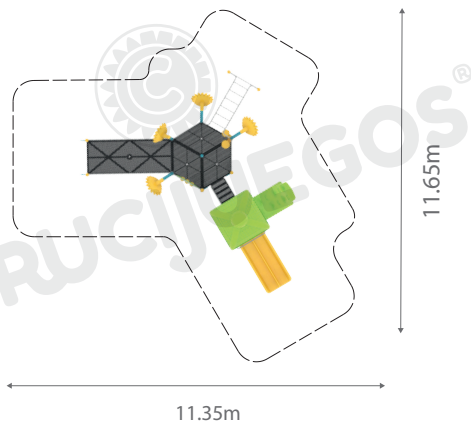

Medidas generales: 6.5m x 7.5m x 4m

Área de seguridad: □ 11.65m x 11.35m

Peso: 641.2kg

Volumen: 11.11m³
Altura de caída: 1m

Tiempo de instalación: 1 día

Especificaciones Generales:

Mangrullo con girasoles, al cual se puede acceder mediante una Palestra, un trepador recto o por la rampa apta para silla de ruedas y se puede descender del juego a través del Tobogán Doble. Un vez dentro los niños pueden divertirse con el panel musical de tambores o con el panel Ta-Te-Ti.

Permitiendo el acceso a personas en silla de ruedas, el Mangrullo Girasol es integrador, dando oportunidad de juego y diversión a todos.

Características técnicas:

- **Estructura:**
 - Patas: caño de Ø4 1/2" x2mm
 - Piso y escaleras: conformado por chapa plegada, cortada y poliperforada mediante tecnología láser, con terminación antideslizante.
 - Bulonería antivandálica, con protectores plásticos.
- **Barandas y caños secundarios:** Conformado por caños de Ø1" x2mm, Ø1 1/2" x 2mm y Ø2" x2mm
- **Tobogán, Palestra, Palmeras y Girasoles:** Piezas de 7mm de espesor rotomoldeadas de polietileno de media densidad virgen, con protección UV.
- **Panel Ta-Te-Ti:** Marco conformado por una pieza de polietileno de media densidad rotomoldeada que encuadra 9 cilindros con cruces y círculos los cuales rotan sobre su propio eje, formado así distintas variables para jugar al "Ta-Te-Ti".
- **Panel Musical:** Dos tambores conformados por polietileno de media densidad.

Componentes:

Área de seguridad

Los juegos requieren de un espacio mínimo para su uso. Este espacio comprende el volumen ocupado por el juego y además una serie de espacios que deben mantenerse libres de obstáculos para asegurar el libre desplazamiento y seguridad de los niños.