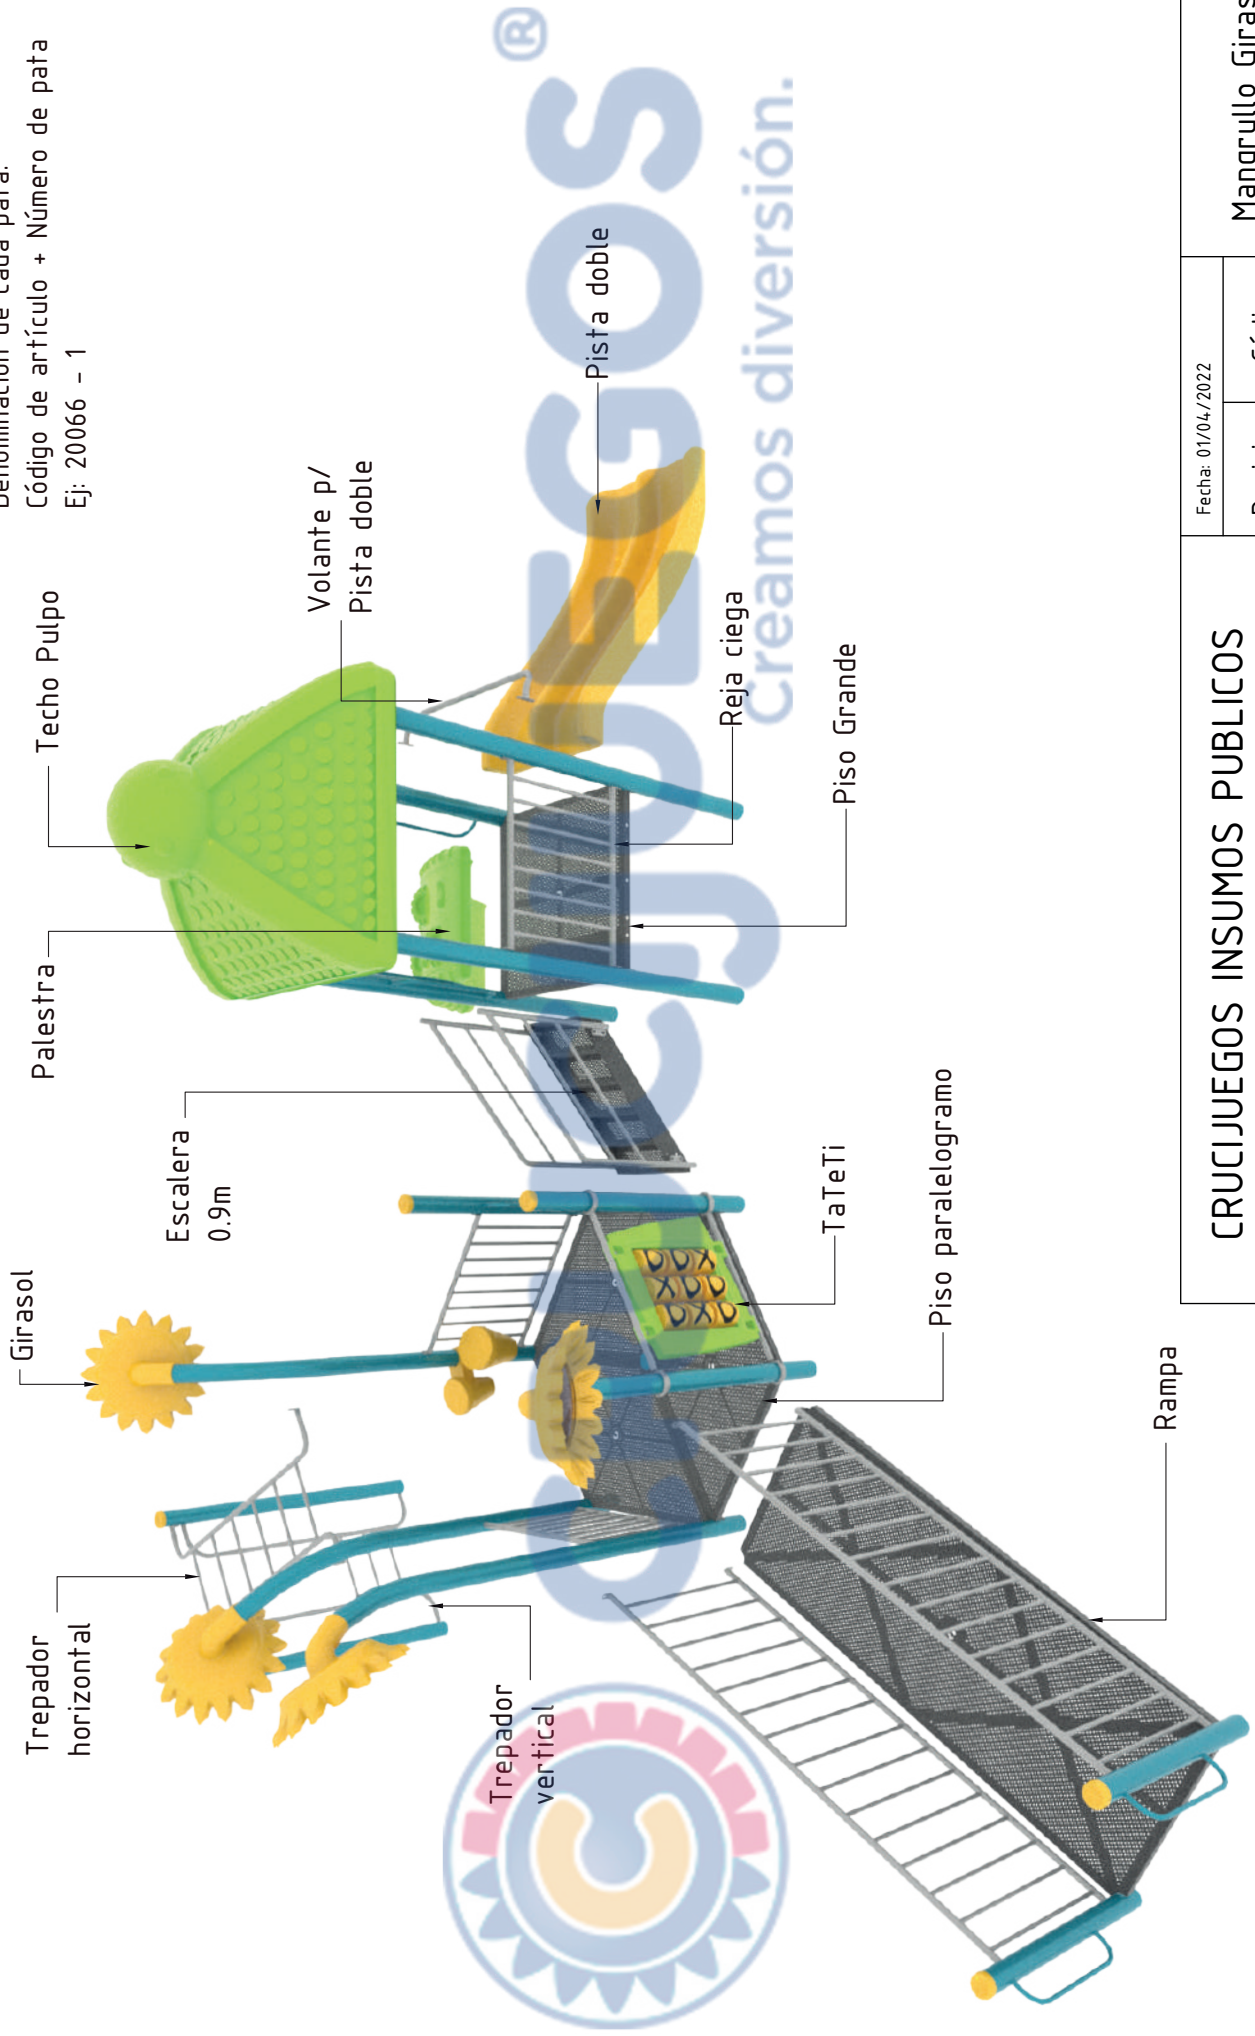

Permitiendo el acceso a personas en silla de ruedas, el Mangrullo Girasol es integrador, dando oportunidad de juego y diversión a todos.

Características técnicas:

- **Estructura:**
 - Patas: caño de Ø4 1/2" x2mm
 - Piso y escaleras: conformado por chapa plegada, cortada y poliperforada mediante tecnología láser, con terminación antideslizante.
 - Bulonería antivandálica, con protectores plásticos.
- **Barandas y caños secundarios:** Conformado por caños de Ø1" x2mm, Ø1 1/2" x 2mm y Ø2" x2mm
- **Tobogán, Palestra, Palmeras y Girasoles:** Piezas de 7mm de espesor rotomoldeadas de polietileno de media densidad virgen, con protección UV.
- **Panel Ta-Te-Ti:** Marco conformado por una pieza de polietileno de media densidad rotomoldeada que encuadra 9 cilindros con cruces y círculos los cuales rotan sobre su propio eje, formado así distintas variables para jugar al "Ta-Te-Ti".
- **Panel Musical:** Dos tambores conformados por polietileno de media densidad.

Medidas generales:

Para más información ingrese a www.insumos.crucijuegos.com

Bultos:

- 14 PATAS - celeste
 - Patas 1, 2, 5 y 7 con tapas
 - Patas 1, 2, 9, 10 y 12 c/manijones
 - Pata 8 c/tambores
- 3 PISOS PARALELOGRAMOS
- 1 PISO CUADRADO GRANDE
- 1 RAMPA INTEGRADORA
- 1 ESCALERA 0.9M
- 1 CHAPON P/PISTA DOBLE
- 1 TREPADOR VERTICAL - gris claro
- 1 TREPADOR HORIZONTAL - gris claro
- 1 PAR DE BARANDAS PARA ESCALERA- gris claro
- 1 PAR DE REJAS PARA RAMPA- gris claro
- 3 REJAS CIEGAS (2 bultos) - gris claro
- 1 VOLANTE P/PISTA DOBLE - gris claro
- 1 TATETI COMPLETO - verde y amarillo
- 1 PISTA DOBLE C/PATAS P/EMPOTRAR - amarillo
- 1 PALETRA C/PATAS P/EMPOTRAR - verde manzana
- 4 GIRASOLES - marrón y amarillo
- 1 TECHO PULPO - verde manzana
- 1 CAJA C/MORDAZAS (4 mordazas y 4 acc de mordazas)

Total de bultos: 37

Si es para amurar:

60 brocas

4 pomos

Plásticos c/planchuelas

39 bultos totales

Denominación de cada pata:
Código de artículo + Número de pata
Ej: 20066 - 1

Fecha: 01/04/2022