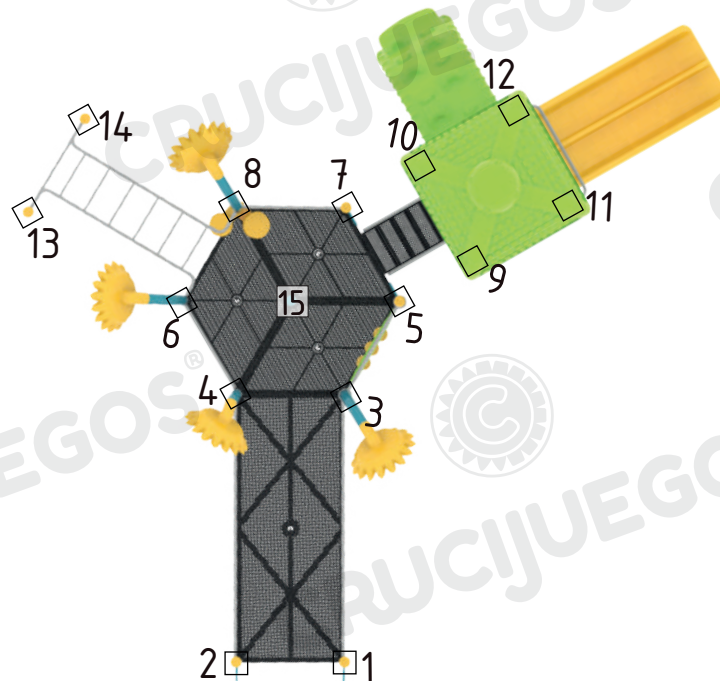

Permitiendo el acceso a personas en silla de ruedas, el Mangrullo Girasol es integrador, dando oportunidad de juego y diversión a todos.

Características técnicas:

- **Estructura:**
 - Patas: caño de Ø4 1/2" x2mm
 - Piso y escaleras: conformado por chapa plegada, cortada y poliperforada mediante tecnología láser, con terminación antideslizante.
 - Bulonería antivandálica, con protectores plásticos.
- **Barandas y caños secundarios:** Conformado por caños de Ø1" x2mm, Ø1 1/2" x 2mm y Ø2" x2mm
- **Tobogán, Palestra, Palmeras y Girasoles:** Piezas de 7mm de espesor rotomoldeadas de polietileno de media densidad virgen, con protección UV.
- **Panel Ta-Te-Ti:** Marco conformado por una pieza de polietileno de media densidad rotomoldeada que encuadra 9 cilindros con cruces y círculos los cuales rotan sobre su propio eje, formado así distintas variables para jugar al "Ta-Te-Ti".
- **Panel Musical:** Dos tambores conformados por polietileno de media densidad.

Medidas generales:

Para más información ingrese a www.insumos.crucijuegos.com

Bultos:

- 14 PATAS - celeste
 - Patas 1, 2, 5 y 7 con tapas
 - Patas 1, 2, 9, 10 y 12 c/manijones
 - Pata 8 c/tambores
- 3 PISOS PARALELOGRAMOS
- 1 PISO CUADRADO GRANDE
- 1 RAMPA INTEGRADORA
- 1 ESCALERA 0.9M
- 1 CHAPON P/PISTA DOBLE
- 1 TREPADOR VERTICAL - gris claro
- 1 TREPADOR HORIZONTAL - gris claro
- 1 PAR DE BARANDAS PARA ESCALERA- gris claro
- 1 PAR DE REJAS PARA RAMPA- gris claro
- 3 REJAS CIEGAS (2 bultos) - gris claro
- 1 VOLANTE P/PISTA DOBLE - gris claro
- 1 TATETI COMPLETO - verde y amarillo
- 1 PISTA DOBLE C/PATAS P/EMPOTRAR - amarillo
- 1 PALETRA C/PATAS P/EMPOTRAR - verde manzana
- 4 GIRASOLES - marrón y amarillo
- 1 TECHO PULPO - verde manzana
- 1 CAJA C/MORDAZAS (4 mordazas y 4 acc de mordazas)

Total de bultos: 37

Si es para amurar:

60 brocas

4 pomos

Plásticos c/planchuelas

39 bultos totales

Denominación de cada pata:
Código de artículo + Número de pata
Ej: 20066 - 1

Fecha: 01/04/2022