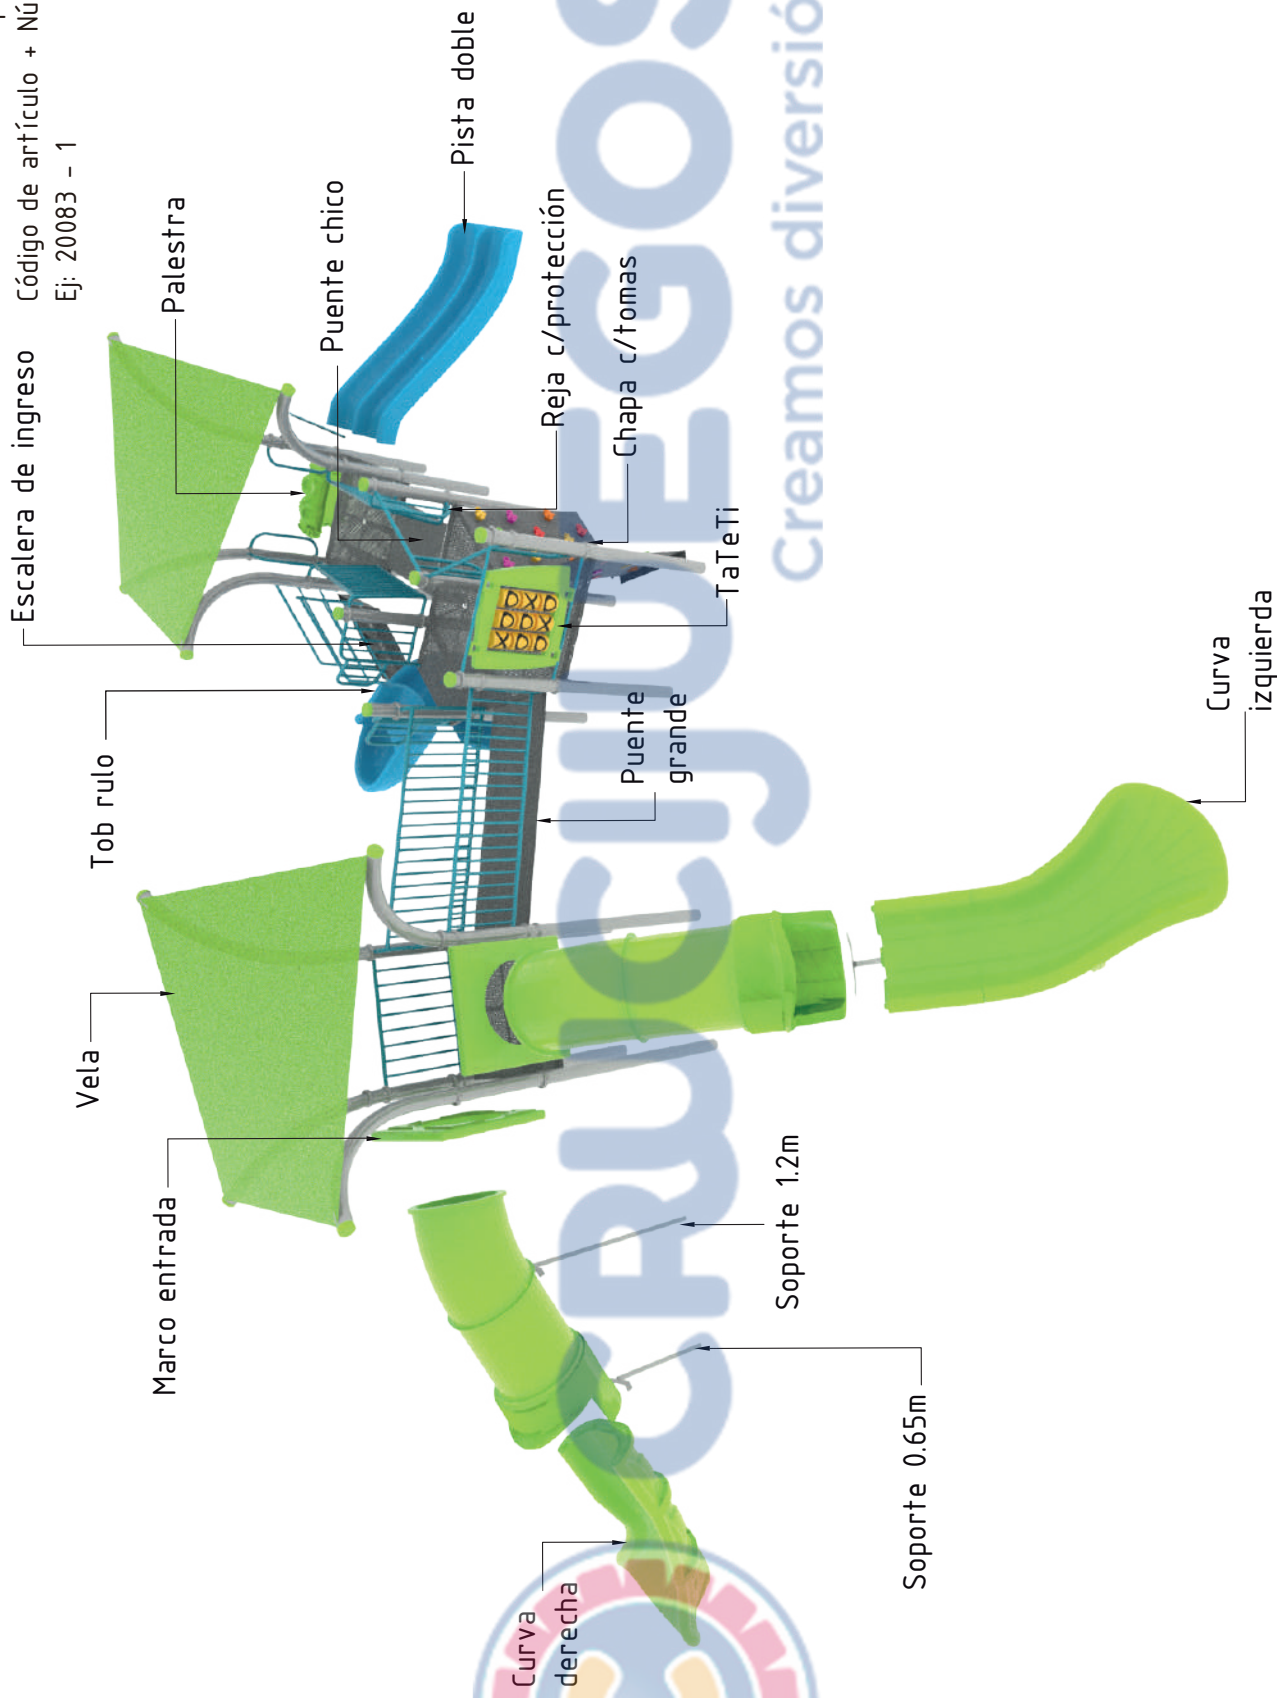

**Total de bultos: 56**

Si es para amurar:

60 brocas

4 pomos

Plásticos c/planchuelas

Acople telescópico p/soportes

58 bultos totales

**CONJUNTO MORDAZAS**

Tornillos mediano 30mm + tuerca + arandela x2uni  
Mordazas x2uni

**CONJUNTO ACCESORIO**

Tornillos corto 15mm + tuerca + arandela x2uni  
Tornillos largo 50mm + tuerca + arandela x1uni  
Accesorio x2uni

Los caños que van en los accesorios siempre llevan agujero de mecha 7mm.

Denominación de cada pata:  
 Código de artículo + Número de pata  
 Ej: 20083 - 1