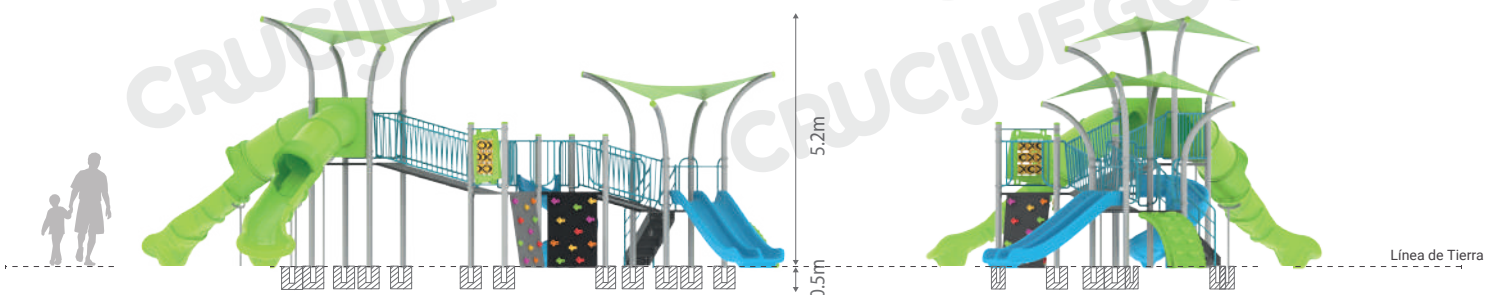

Para más información ingrese a www.insumos.crucijuegos.com