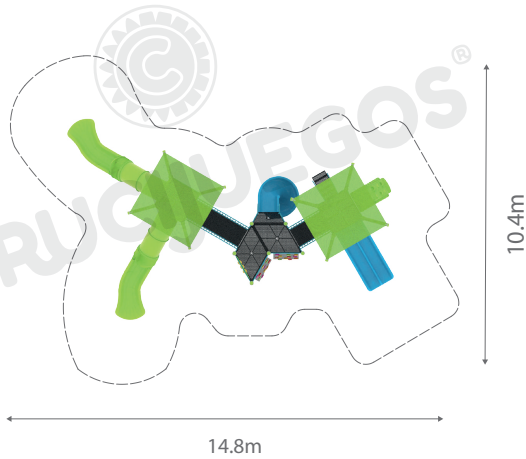

Medidas generales:

Vista frontal:

11m

Vista lateral:

6.8m