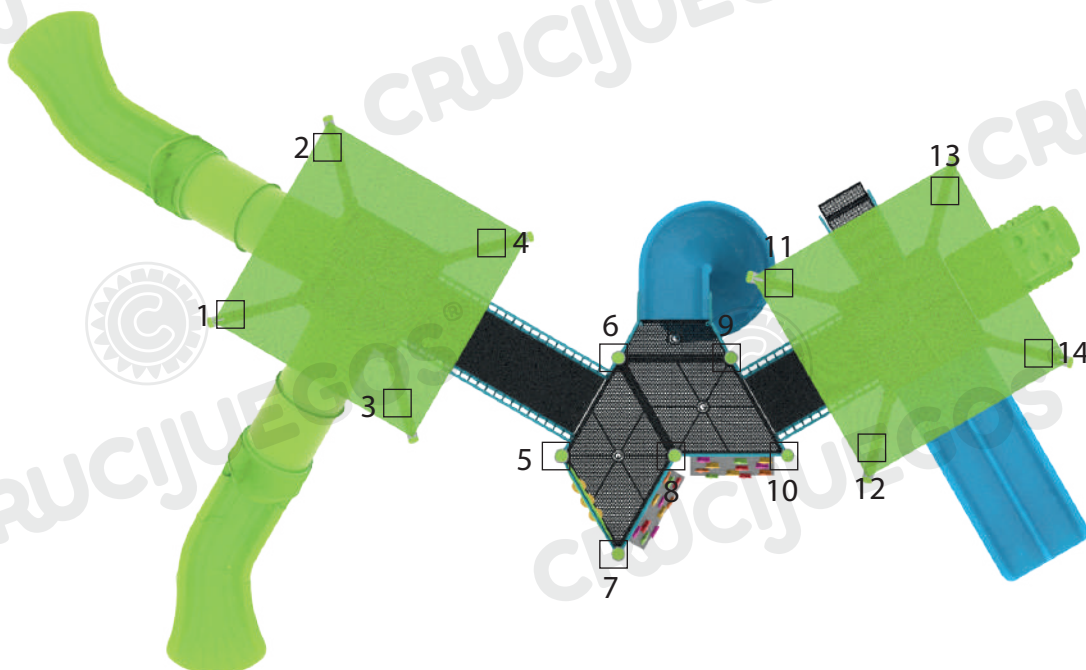

**Total de bultos: 56**

Si es para amurar:

60 brocas

4 pomos

Plásticos c/planchuelas

Acople telescópico p/soportes

58 bultos totales

**CONJUNTO MORDAZAS**

Tornillos mediano 30mm + tuerca + arandela x2uni  
Mordazas x2uni

**CONJUNTO ACCESORIO**

Tornillos corto 15mm + tuerca + arandela x2uni  
Tornillos largo 50mm + tuerca + arandela x1uni  
Accesorio x2uni

Los caños que van en los accesorios siempre llevan agujero de mecha 7mm.

Denominación de cada pata:  
 Código de artículo + Número de pata  
 Ej: 20083 - 1