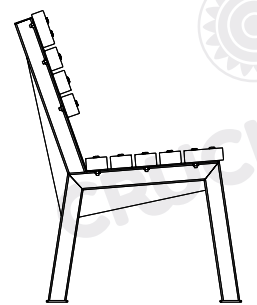

Tiempo de instalación: 1 hs

Especificaciones Generales:

Banco con respaldo, realizado en madera, caño estructural y chapa SAE. Diseño formal y versátil, destinado para espacios abiertos. Apto 100% para intemperie.

Características técnicas:

• **Estructura:**

- **Patas:** caño estructural de 50x30mm. Chapa SAE 1010 de 3,2 mm de espesor.
- **Bulonería antivandálica**, con tuercas autofrenantes.

- **Respaldo y asiento:** Fabricados con listones de madera de 50 mm de ancho y 35mm de espesor.

Componentes:

Producto preparado para empotrar a base de hormigón (opcional).

RESPALDO Y ASIENTO
Listones de madera
Eucaliptus Grandis/
Pino Saligna.

ESTRUCTURA
Realizada en caño estructural
y chapa SAE 1010. Reforzada.

Dimensiones

Dimensiones del banco en vistas técnicas y visualización del producto con escala humana como referencia.

Rango de edad para su utilización, indistinto.

1.8m

Vista frontal

0.8m

0.6m

Vista lateral