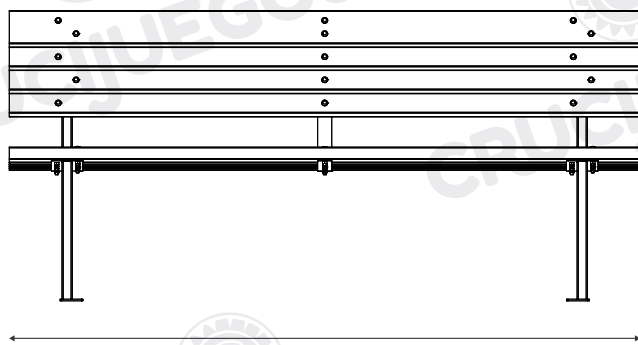

Características técnicas:

• **Estructura:**

- **Patas:** caño estructural de 50x30mm. Chapa SAE 1010 de 3,2 mm de espesor.
- **Bulonería antivandálica**, con tuercas autofrenantes.

- **Respaldo y asiento:** Fabricados con listones de madera de 50 mm de ancho y 35mm de espesor.

Componentes:

Producto preparado para empotrar a base de hormigón (opcional).

RESPALDO Y ASIENTO
Listones de madera
Eucaliptus Grandis/
Pino Saligna.

ESTRUCTURA
Realizada en caño estructural
y chapa SAE 1010. Reforzada.

Dimensiones

Dimensiones del banco en vistas técnicas y visualización del producto con escala humana como referencia.

Rango de edad para su utilización, indistinto.

1.8m

Vista frontal

0.8m

0.6m

Vista lateral