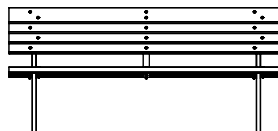

Componentes:

Producto preparado para empotrar a base de hormigón (opcional).

RESPALDO Y ASIENTO
Listones de madera
Eucaliptus Grandis/
Pino Saligna.

ESTRUCTURA
Realizada en caño estructural
y chapa SAE 1010. Reforzada.

Dimensiones

Dimensiones del banco en vistas técnicas y visualización del producto con escala humana como referencia.

Rango de edad para su utilización, indistinto.

1.8m

Vista frontal

0.8m

0.6m

Vista lateral