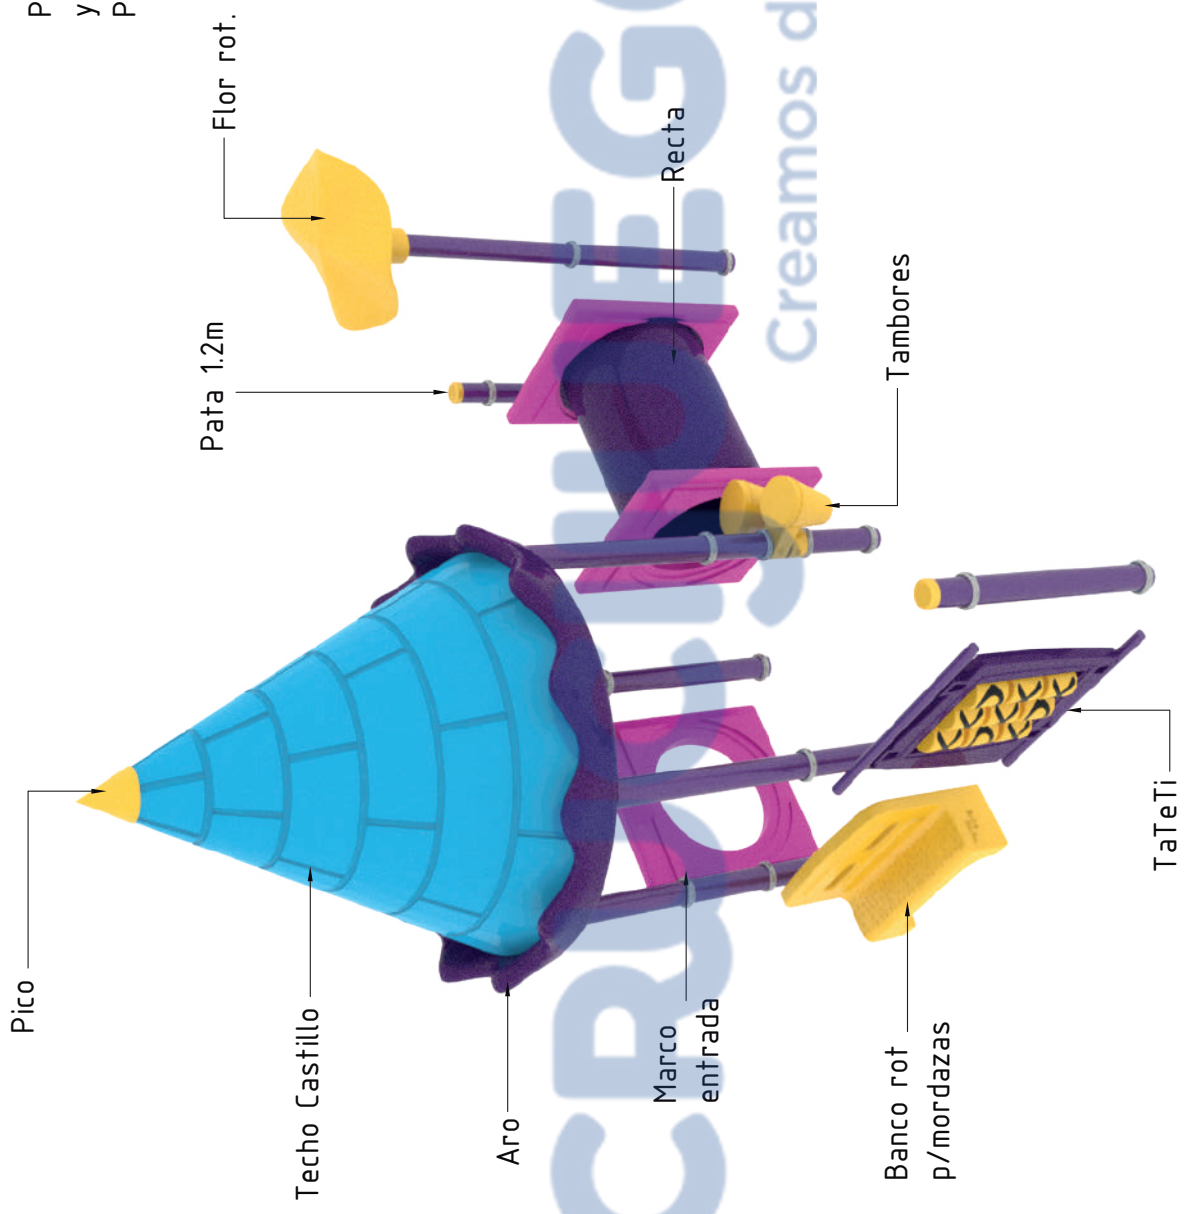

CRUCIJUEGOS®
Creamos diversión.