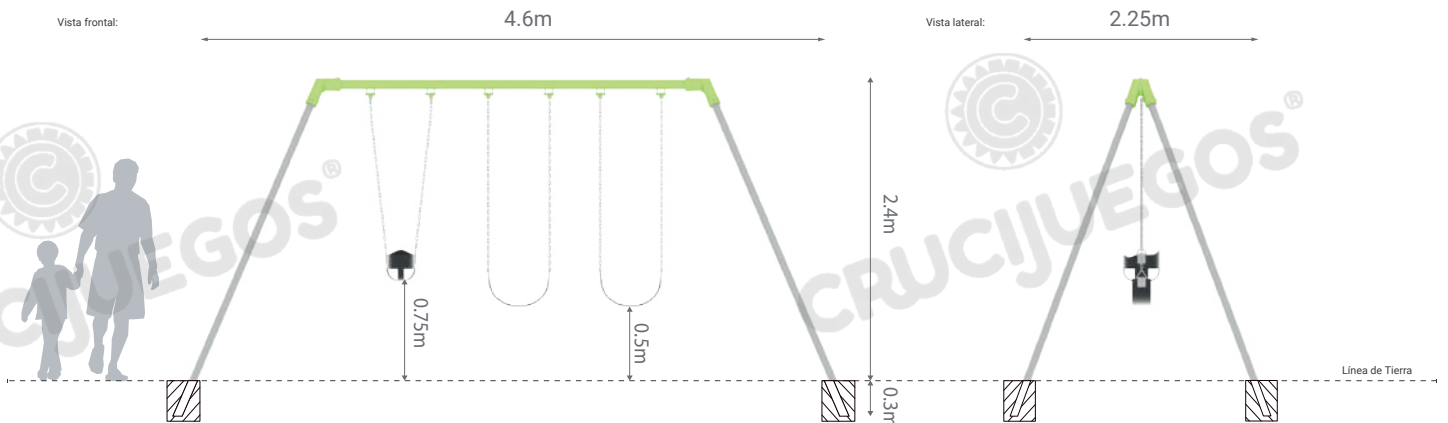

Área de seguridad: 5.05m x 7.4m

Peso: 80kg

Volumen: 0.5m³

Altura de caída: 0.7m

Tiempo de instalación: 1 día

Especificaciones Generales:

Pórtico múltiple donde los niños y padres encuentran distintas opciones para hamacarse, compartiendo la recreación entre distintas edades.

Éste pórtico incluye la diversión de los más pequeños a través del balanceo de forma segura y cómoda, para que disfrute toda la familia.

Características técnicas:

• **Estructura:**

- Travesaño: de caño de Ø3" x2mm
- Patas: caño de Ø2 1/2" x2mm
- Unión con nudos de acople de aluminio fundido, con los cuales se evita la soldadura del pórtico logrando una mayor resistencia al peso y facilidad de armado y desarmado.

Componentes:

Producto preparado para empotrar 0.3m en bloques de hormigón de 0.5m x0.5m x0.4m de profundidad

Área de seguridad

Los juegos requieren de un espacio mínimo para su uso. Este espacio comprende el volumen ocupado por el juego y además una serie de espacios que deben mantenerse libres de obstáculos para asegurar el libre desplazamiento y seguridad de los niños.

Medidas generales:

Para más información ingrese a www.insumos.crucijuegos.com

Bultos:

- PÓRTICO C/2 HAMACAS CINTA Y 1 BEBÉ
- 1 PAQUETE DE 4 PATAS LATERALES

Total de bultos: 2

Si es para amurar:
12 brocas
1 pomo
3 bultos totales