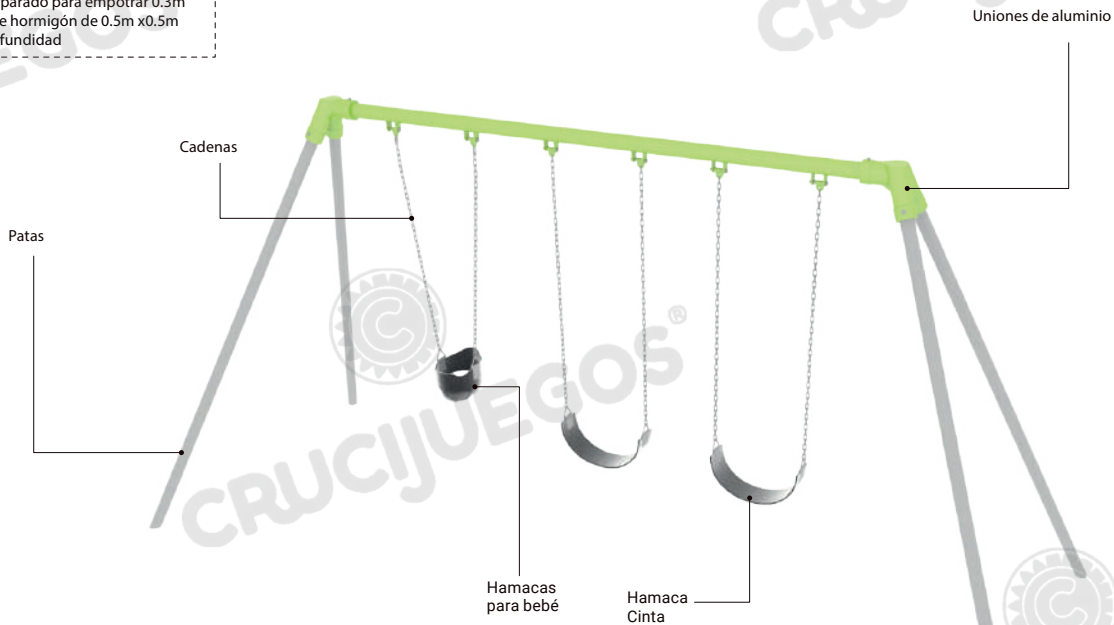

Área de seguridad: 5.05m x 7.4m

Peso: 80kg

Volumen: 0.5m³

Altura de caída: 0.7m

Tiempo de instalación: 1 día

Especificaciones Generales:

Pórtico múltiple donde los niños y padres encuentran distintas opciones para hamacarse, compartiendo la recreación entre distintas edades.

Éste pórtico incluye la diversión de los más pequeños a través del balanceo de forma segura y cómoda, para que disfrute toda la familia.

Características técnicas:

• **Estructura:**

- Travesaño: de caño de Ø3" x2mm
- Patas: caño de Ø2 1/2" x2mm
- Unión con nudos de acople de aluminio fundido, con los cuales se evita la soldadura del pórtico logrando una mayor resistencia al peso y facilidad de armado y desarmado.

Componentes:

Producto preparado para empotrar 0.3m en bloques de hormigón de 0.5m x0.5m x0.4m de profundidad

Área de seguridad

Los juegos requieren de un espacio mínimo para su uso. Este espacio comprende el volumen ocupado por el juego y además una serie de espacios que deben mantenerse libres de obstáculos para asegurar el libre desplazamiento y seguridad de los niños.