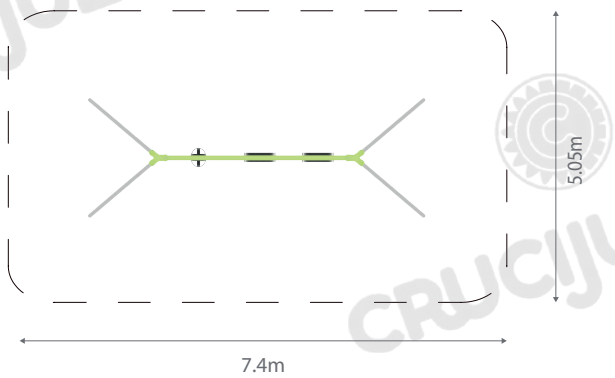

Área de seguridad: 5.05m x 7.4m

Peso: 80kg

Volumen: 0.5m³

Altura de caída: 0.7m

Tiempo de instalación: 1 día

Especificaciones Generales:

Pórtico múltiple donde los niños y padres encuentran distintas opciones para hamacarse, compartiendo la recreación entre distintas edades.

Componentes:

Producto preparado para empotrar 0.3m en bloques de hormigón de 0.5m x0.5m x0.4m de profundidad

Área de seguridad

Los juegos requieren de un espacio mínimo para su uso. Este espacio comprende el volumen ocupado por el juego y además una serie de espacios que deben mantenerse libres de obstáculos para asegurar el libre desplazamiento y seguridad de los niños.