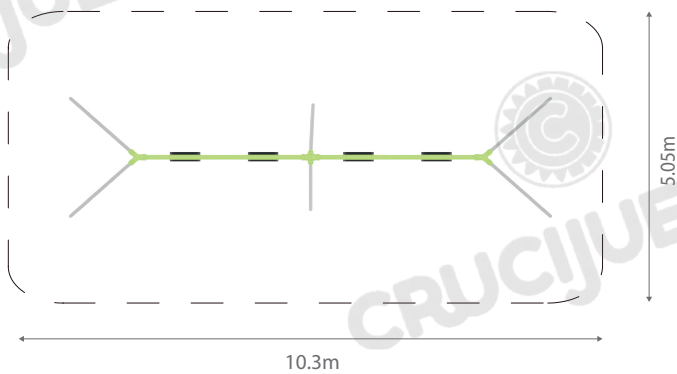

Ficha técnica:

Art. 4005 - Pórtico Cuádruple Cinta

- Aire libre

Imagen referencial. Para más información ingrese a www.insumos.crucijuegos.com

Capacidad: 4 personas

Rango de edad: 4 a 65 años

Medidas generales: 2.25m x 2.4m x 7.5m

Área de seguridad: 10.3m x 5.05m

Peso: 74kg

Volumen: 0.3m³

Altura de caída: 0.5m

Tiempo de instalación: 1 día

Especificaciones Generales:

Pórtico múltiple donde los niños y padres encuentran distintas opciones para hamacarse, compartiendo la recreación entre distintas edades.

Componentes:

Producto preparado para empotrar 0.3m en bloques de hormigón de 0.5m x0.5m x0.4m de profundidad

Área de seguridad

Los juegos requieren de un espacio mínimo para su uso. Este espacio comprende el volumen ocupado por el juego y además una serie de espacios que deben mantenerse libres de obstáculos para asegurar el libre desplazamiento y seguridad de los niños.