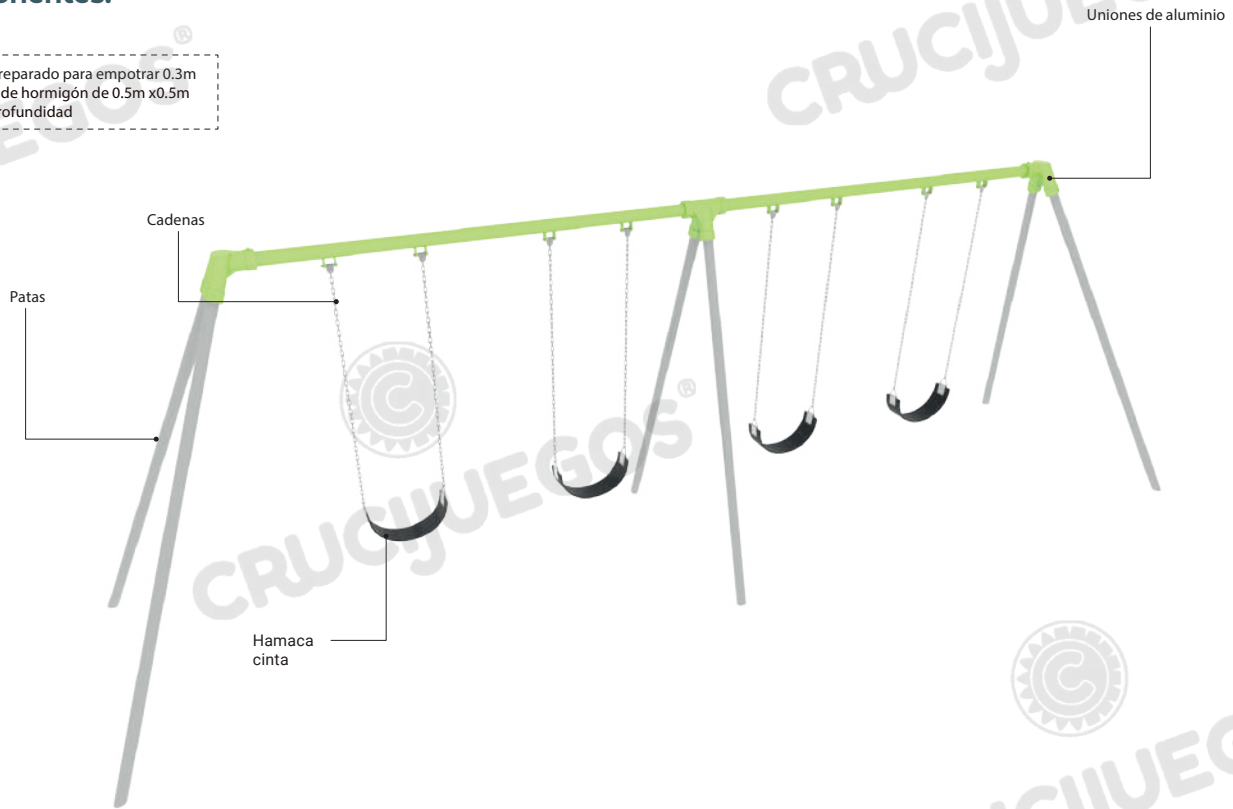

Ficha técnica:

Art. 4005 - Pórtico Cuádruple Cinta

- Aire libre

Imagen referencial. Para más información ingrese a www.insumos.crucijuegos.com

Capacidad: 4 personas

Rango de edad: 4 a 65 años

Medidas generales: 2.25m x 2.4m x 7.5m

Área de seguridad: 10.3m x 5.05m

Peso: 74kg

Volumen: 0.3m³

Altura de caída: 0.5m

Tiempo de instalación: 1 día

Especificaciones Generales:

Pórtico múltiple donde los niños y padres encuentran distintas opciones para hamacarse, compartiendo la recreación entre distintas edades.

Éste pórtico incluye la diversión de los más pequeños a través del balanceo de forma segura y cómoda, para que disfrute toda la familia.

Características técnicas:

• **Estructura:**

- Travesaños: de caño de Ø3" x2mm
- Patas: caño de Ø2 1/2" x2mm
- Unión con nudos de acople de aluminio fundido, con los cuales se evita la soldadura del pórtico logrando una mayor resistencia al peso y facilidad de armado y desarmado.

Componentes:

Producto preparado para empotrar 0.3m en bloques de hormigón de 0.5m x0.5m x0.4m de profundidad

Área de seguridad

Los juegos requieren de un espacio mínimo para su uso. Este espacio comprende el volumen ocupado por el juego y además una serie de espacios que deben mantenerse libres de obstáculos para asegurar el libre desplazamiento y seguridad de los niños.