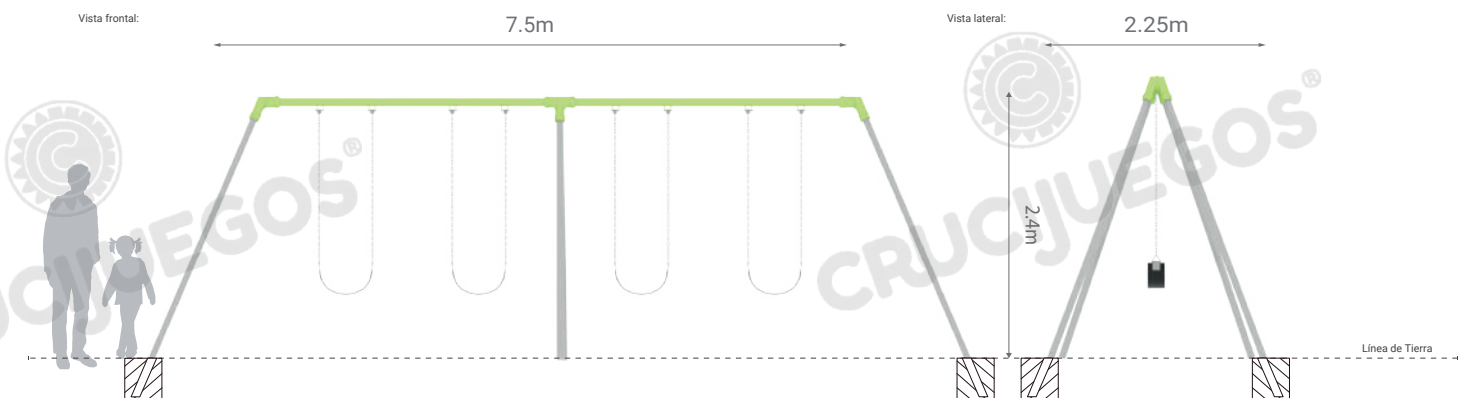

Medidas generales:

Para más información ingrese a www.insumos.crucijuegos.com