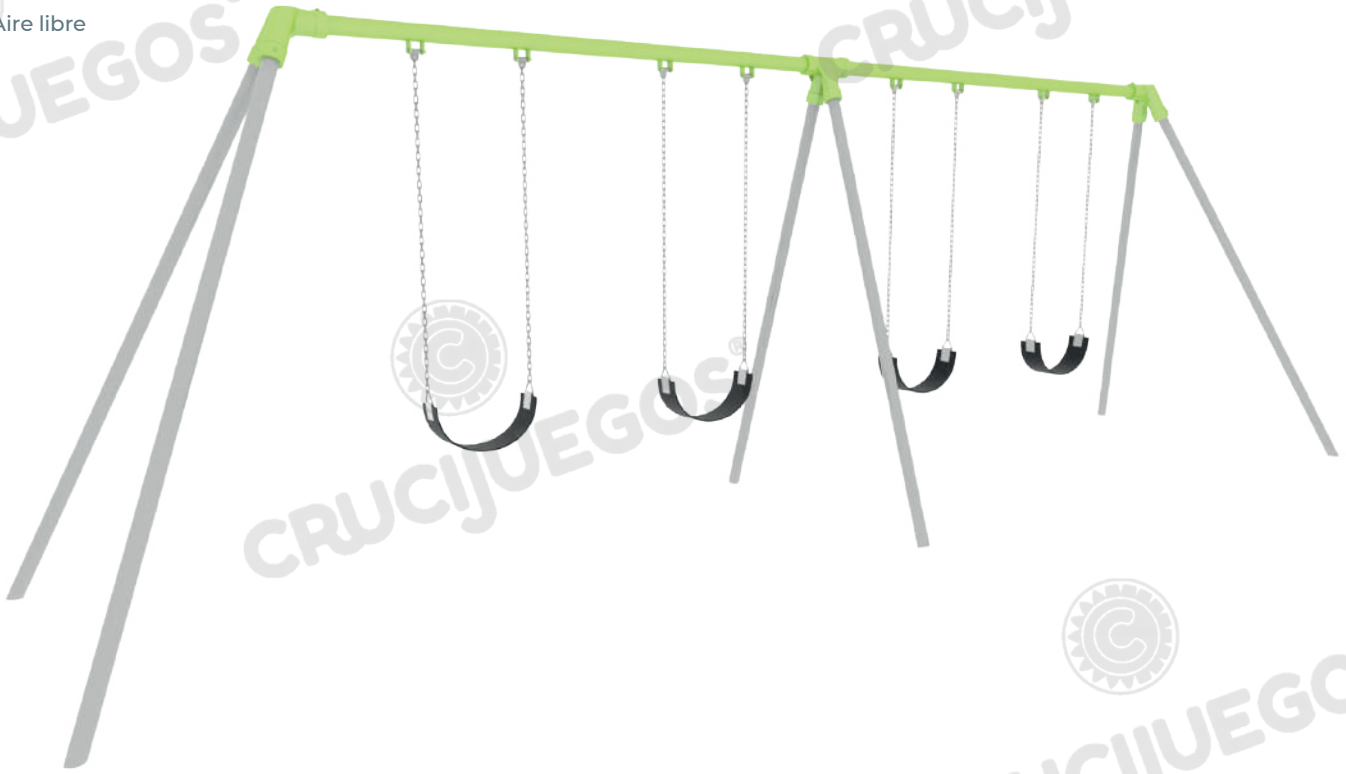

Ficha técnica:

Art. 4005 - Pórtico Cuádruple Cinta

- Aire libre

Imagen referencial. Para más información ingrese a www.insumos.crucijuegos.com

Capacidad: 4 personas

Rango de edad: 4 a 65 años

Medidas generales: 2.25m x 2.4m x 7.5m

Área de seguridad: 10.3m x 5.05m

Peso: 74kg

Volumen: 0.3m³

Altura de caída: 0.5m

Tiempo de instalación: 1 día

Especificaciones Generales:

Pórtico múltiple donde los niños y padres encuentran distintas opciones para hamacarse, compartiendo la recreación entre distintas edades.

Éste pórtico incluye la diversión de los más pequeños a través del balanceo de forma segura y cómoda, para que disfrute toda la familia.

Características técnicas:

• **Estructura:**

- Travesaños: de caño de Ø3" x2mm
- Patas: caño de Ø2 1/2" x2mm
- Unión con nudos de acople de aluminio fundido, con los cuales se evita la soldadura del pórtico logrando una mayor resistencia al peso y facilidad de armado y desarmado.

• **Cadenas:** Cadena n°60 zincada

• **Hamacas:** Conformadas por caucho vulcanizado con chapa interna anti-vandalica para evitar robos o cortes

Características de pintura:

- Para el previo tratamiento de pintura se utiliza el proceso de Plaforización, una tecnología verde para pre-tratar superficies metálicas. No genera residuos, no utiliza CFC, HCFC, ni disolventes aromáticos, no utiliza agua evitando contaminaciones y descargas residuales, con el secado el producto, la pieza tratada queda recubierta por una capa continua de un compuesto de conversión tridimensional de polímeros orgánicos, que garantiza la adhesión de la pintura y proporciona protección contra la corrosión.