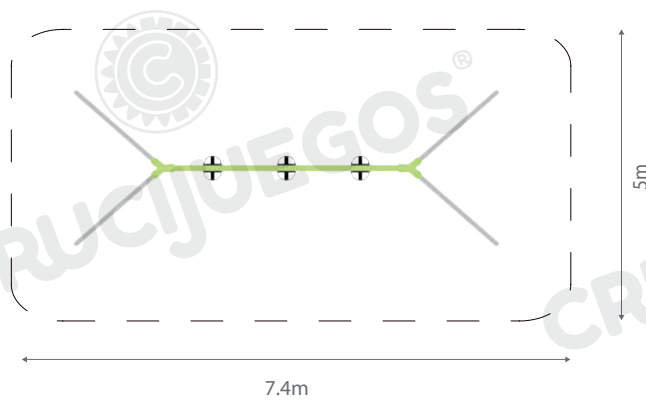

Componentes:

Producto preparado para empotrar 0.3m

Área de seguridad

Los juegos requieren de un espacio mínimo para su uso. Este espacio comprende el volumen ocupado por el juego y además una serie de espacios que deben mantenerse libres de obstáculos para asegurar el libre desplazamiento y seguridad de los niños.

Medidas generales:

Para más información ingrese a www.insumos.crucijuegos.com