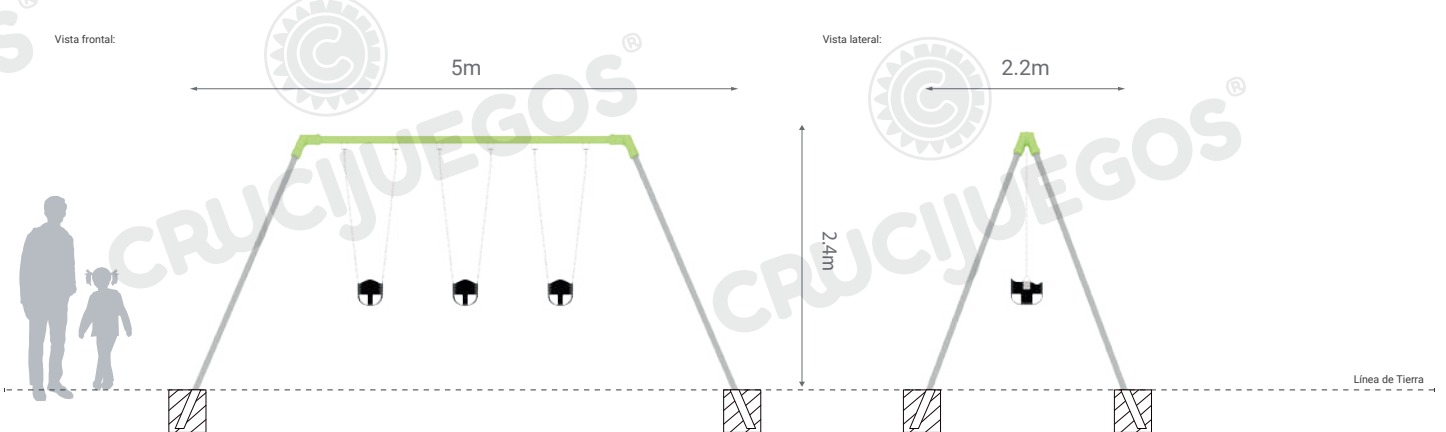

Área de seguridad: □ 7.7m x 5.6m

Peso: 84kg

Volumen: 0.6m³

Altura de caída: 0.7m

Tiempo de instalación: 1 día

Especificaciones Generales:

Pórtico múltiple donde los niños y padres encuentran distintas opciones para hamacarse, compartiendo la recreación entre distintas edades.

Componentes:

Producto preparado para empotrar 0.3m

Área de seguridad

Los juegos requieren de un espacio mínimo para su uso. Este espacio comprende el volumen ocupado por el juego y además una serie de espacios que deben mantenerse libres de obstáculos para asegurar el libre desplazamiento y seguridad de los niños.

Medidas generales:

Para más información ingrese a www.insumos.crucijuegos.com

Bultos:

- PÓRTICO C/3 HAMACAS BEBÉ
- 1 PAQUETE DE 4 PATAS LATERALES

Total de bultos: 2

Si es para amurar:

12 brocas

1 pomo