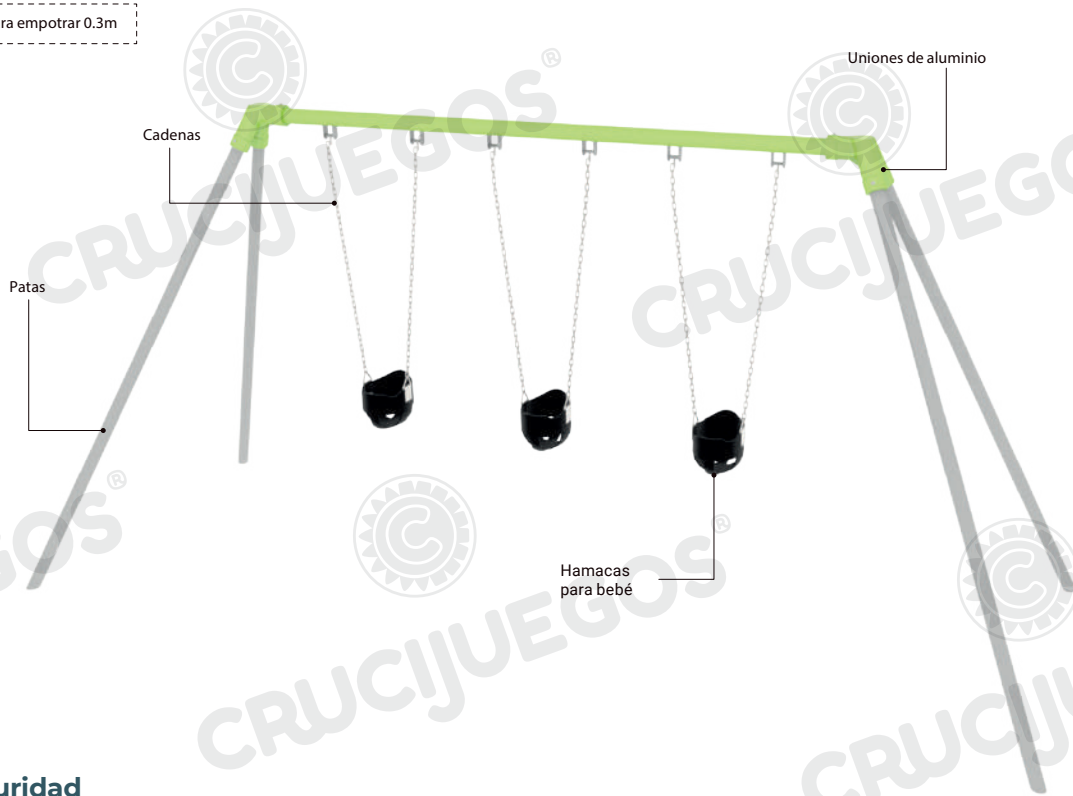

Área de seguridad: □ 7.7m x 5.6m

Peso: 84kg

Volumen: 0.6m³

Altura de caída: 0.7m

Tiempo de instalación: 1 día

Especificaciones Generales:

Pórtico múltiple donde los niños y padres encuentran distintas opciones para hamacarse, compartiendo la recreación entre distintas edades.

Este pórtico incluye la diversión de los más pequeños a través del balanceo de forma segura y cómoda, para que disfrute toda la familia.

Características técnicas:

- **Estructura:**
 - Travesaño: de caño de Ø3" x2mm
 - Patas: caño de Ø2 1/2" x2mm
 - Unión con nudos de acople de aluminio fundido, con los cuales se evita la soldadura del pórtico logrando una mayor resistencia al peso y facilidad de armado y desarmado.
- **Cadenas:** Cadena n°60 zincada
- **Hamacas:** Conformadas por caucho vulcanizado con chapa interna anti-vandalica para evitar robos o cortes

Componentes:

Producto preparado para empotrar 0.3m

Área de seguridad

Los juegos requieren de un espacio mínimo para su uso. Este espacio comprende el volumen ocupado por el juego y además una serie de espacios que deben mantenerse libres de obstáculos para asegurar el libre desplazamiento y seguridad de los niños.

Medidas generales:

Para más información ingrese a www.insumos.crucijuegos.com

Bultos:

- PÓRTICO C/3 HAMACAS BEBÉ
- 1 PAQUETE DE 4 PATAS LATERALES

Total de bultos: 2

Si es para amurar:

12 brocas

1 pomo