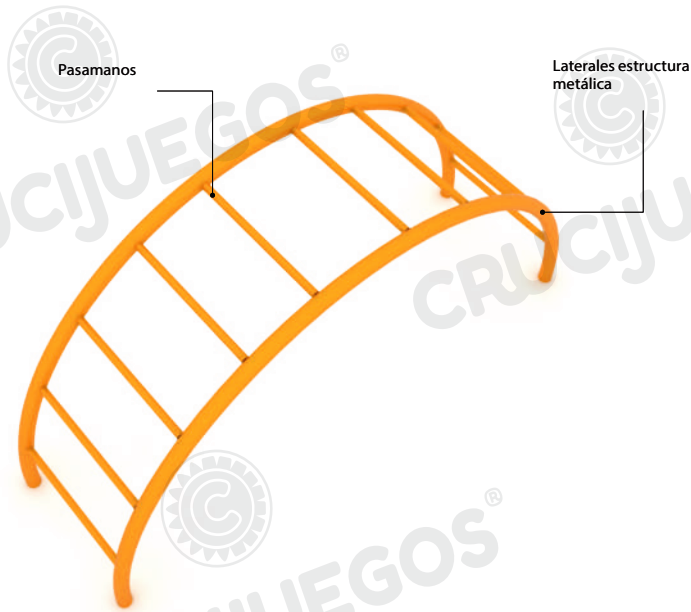

Componentes:

Producto preparado para empotrar 0.3m