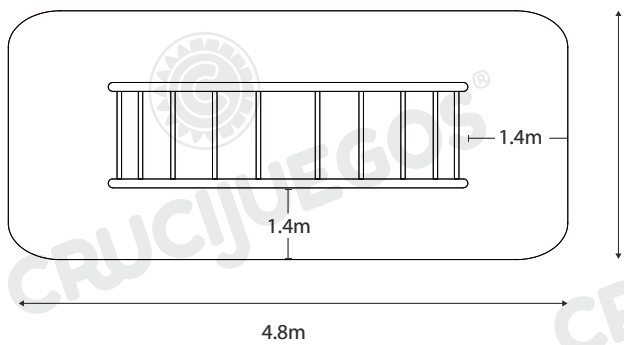

Área de seguridad: 4.8m x 3.4m

Peso: 25kg

Volumen: 1.6m³

Altura de caída: 0.7m

Tiempo de instalación: 1 día

Especificaciones Generales:

Trepador con destreza por un juego curvo de 1 metro de altura es lo que ofrece este artículo a los niños que juegan diariamente en nuestro trepador curvo chico! Con la máxima seguridad los niños participan de este juego clásico de plaza.

Características técnicas:

- Estructura:
 - Laterales: de caño de Ø2" x2mm
 - Trepador: caño de Ø1" x2mm

Características de pintura:

- Para el previo tratamiento de pintura se utiliza el proceso de Plaforización, una tecnología verde para pre-tratar superficies metálicas. No genera residuos, no utiliza CFC, HCFC, ni disolventes aromáticos, no utiliza agua evitando contaminaciones y descargas residuales, con el secado el producto, la pieza tratada queda recubierta por una capa continua de un compuesto de conversión tridimensional de polímeros orgánicos, que garantiza la adhesión de la pintura y proporciona protección contra la corrosión.
- Pintura poliéster electrostática en polvo poliuretánica con una capa de 80 a 150 micrones de espesor.
- Temperatura de adhesión al material: 200° C en un periodo de 35 minutos.
- Altamente resistente a impactos y ralladuras.
- La retención de color y resistencia a agentes agresivos e intemperie, hacen que sea el ideal para el pintado los juegos instalados al aire libre que deban permanecer expuestos a las más variadas condiciones climáticas y ambientales.

Componentes:

Producto preparado para empotrar 0.3m

Área de seguridad

Los juegos requieren de un espacio mínimo para su uso. Este espacio comprende el volumen ocupado por el juego y además una serie de espacios que deben mantenerse libres de obstáculos para asegurar el libre desplazamiento y seguridad de los niños.