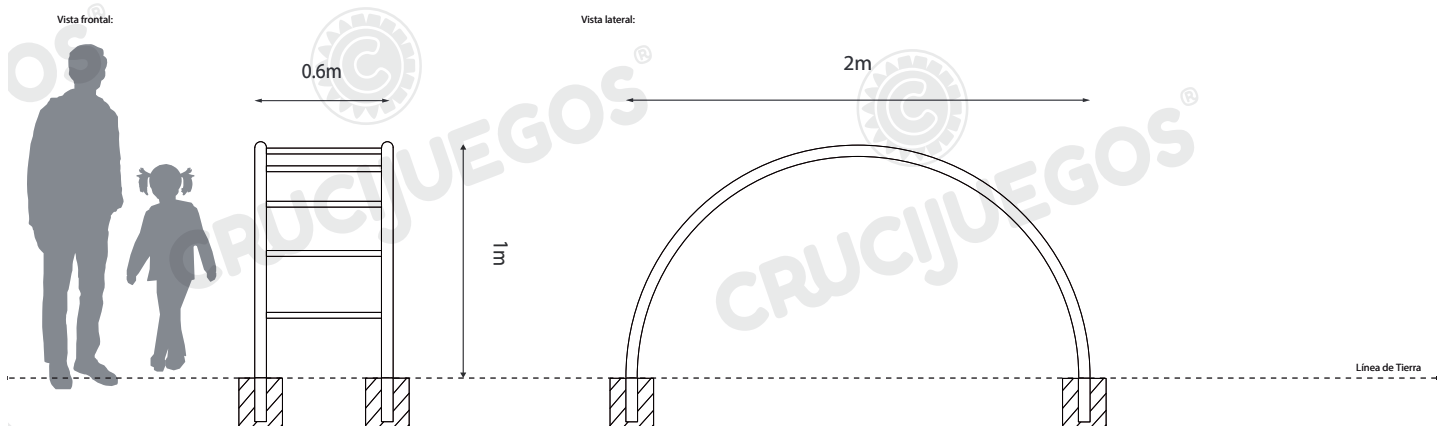

Medidas generales:

Para más información ingrese a www.insumos.crucijuegos.com