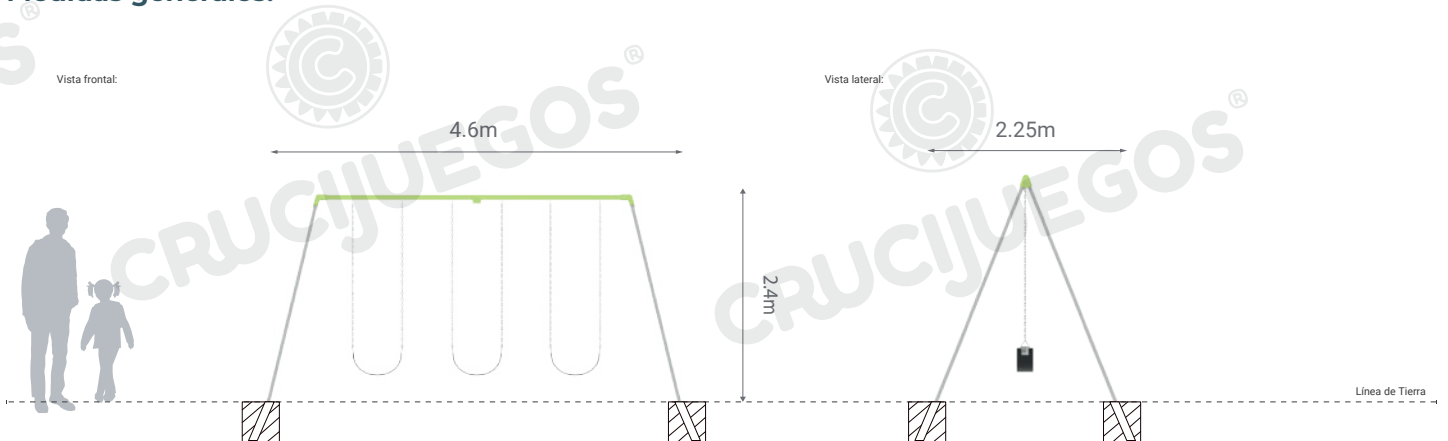

Medidas generales:

Para más información ingrese a www.insumos.crucijuegos.com