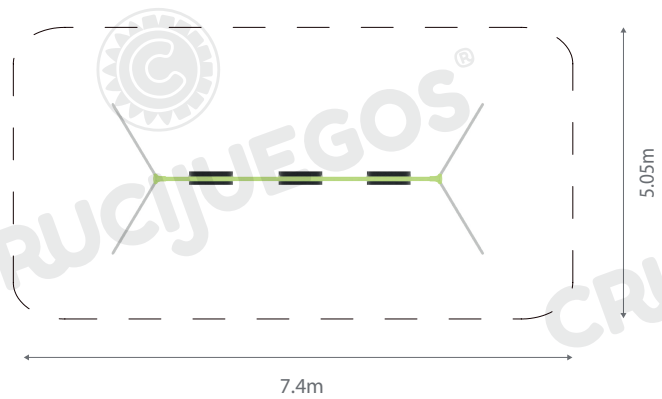

Componentes:

Área de seguridad

Los juegos requieren de un espacio mínimo para su uso. Este espacio comprende el volumen ocupado por el juego y además una serie de espacios que deben mantenerse libres de obstáculos para asegurar el libre desplazamiento y seguridad de los niños.

Medidas generales:

Para más información ingrese a www.insumos.crucijuegos.com