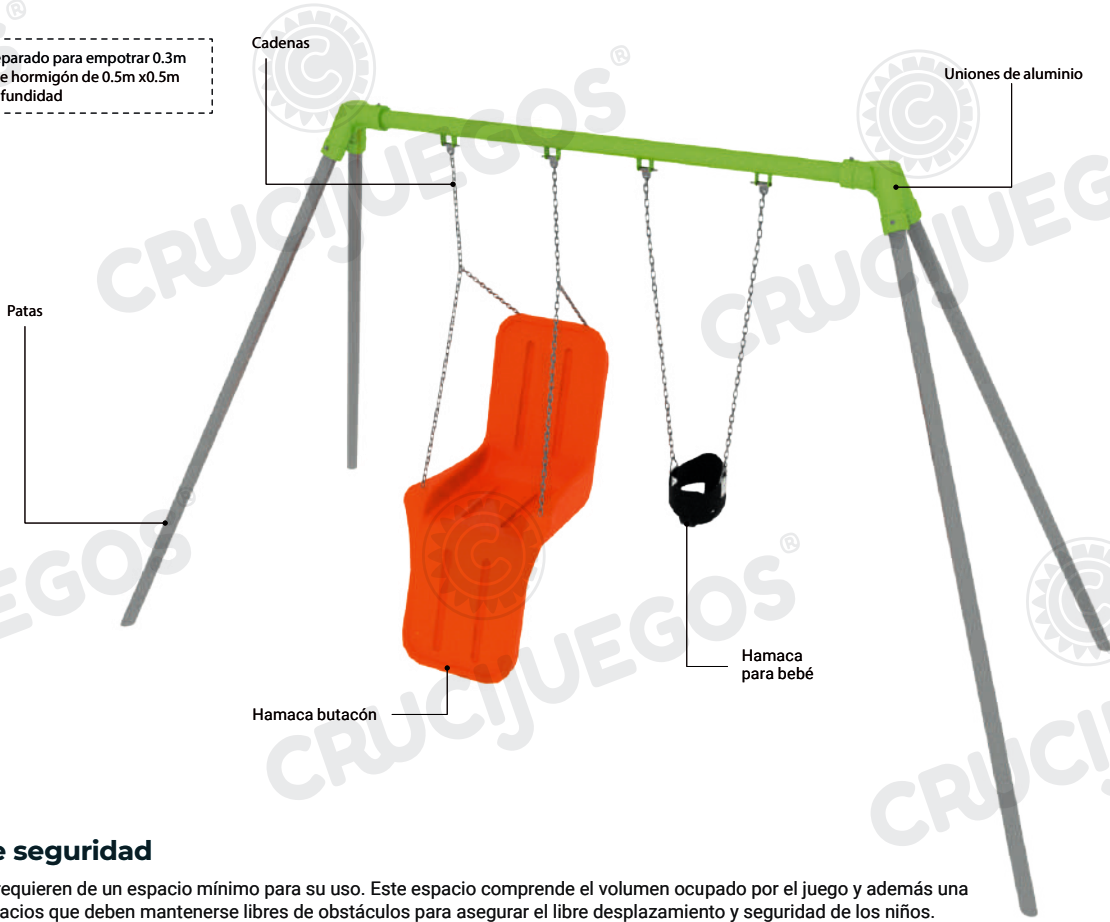

Ficha técnica:

Art. 4134 - Pórtico Doble Integrador Bebé

- Integradores

Imagen referencial. Para más información ingrese a www.insumos.crucijuegos.com

Capacidad: 2 personas

Rango de edad: 1 a 65 años

Medidas generales: 2.2m x 4.1m x 2.4m

Área de seguridad: 6.9m x 5m

Peso: 86kg

Volumen: 1.4m³

Altura de caída: 0.5m

Tiempo de instalación: 1 día

Características técnicas:

- **Estructura:**
 - Travesaño: de caño de Ø3" x2mm
 - Patas: caño de Ø2 1/2" x2mm
 - Unión con nudos de acople de aluminio fundido, con los cuales se evita la soldadura del pórtico logrando una mayor resistencia al peso y facilidad de armado y desarmado.
- **Cadenas:** Cadena n° 60 zincada
- **Hamaca:** Conformadas por caucho vulcanizado reforzado con chapa interna anti-vandalica para evitar robos o cortes
- **Hamaca butacón:** Pieza única plástica de Polietileno Rotomoldeado de media densidad con protección UV, antivandálica. Equipada con cinturón de seguridad.

Especificaciones Generales:

Pórtico múltiple integrador donde los niños y padres encuentran distintas opciones para hamacarse, compartiendo la recreación entre distintas edades.

Éste pórtico brinda la diversión de los mas pequeños a través del balanceo de forma segura y cómoda, para que disfrute toda la familia.

Componentes:

Producto preparado para empotrar 0.3m en bloques de hormigón de 0.5m x0.5m x0.4m de profundidad

Área de seguridad

Los juegos requieren de un espacio mínimo para su uso. Este espacio comprende el volumen ocupado por el juego y además una serie de espacios que deben mantenerse libres de obstáculos para asegurar el libre desplazamiento y seguridad de los niños.