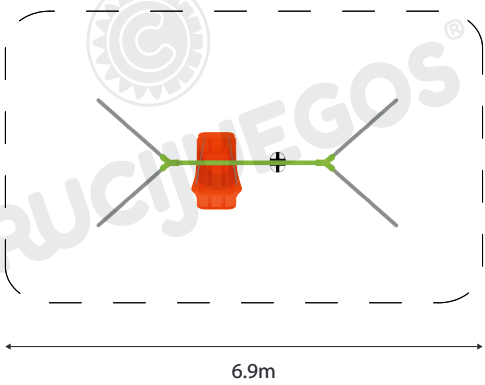

Ficha técnica:

Art. 4134 - Pórtico Doble Integrador Bebé

- Integradores

Imagen referencial. Para más información ingrese a www.insumos.crucijuegos.com

Capacidad: 2 personas

Rango de edad: 1 a 65 años

Medidas generales: 2.2m x 4.1m x 2.4m

Área de seguridad: 6.9m x 5m

Peso: 86kg

Volumen: 1.4m³

Altura de caída: 0.5m

Tiempo de instalación: 1 día

Características técnicas:

- **Estructura:**
 - Travesaño: de caño de Ø3" x2mm
 - Patas: caño de Ø2 1/2" x2mm
 - Unión con nudos de acople de aluminio fundido, con los cuales se evita la soldadura del pórtico logrando una mayor resistencia al peso y facilidad de armado y desarmado.
- **Cadenas:** Cadena n° 60 zincada
- **Hamaca:** Conformadas por caucho vulcanizado reforzado con chapa interna anti-vandalica para evitar robos o cortes
- **Hamaca butacón:** Pieza única plástica de Polietileno Rotomoldeado de media densidad con protección UV, antivandálica. Equipada con cinturón de seguridad.

Componentes:

Producto preparado para empotrar 0.3m en bloques de hormigón de 0.5m x0.5m x0.4m de profundidad

Área de seguridad

Los juegos requieren de un espacio mínimo para su uso. Este espacio comprende el volumen ocupado por el juego y además una serie de espacios que deben mantenerse libres de obstáculos para asegurar el libre desplazamiento y seguridad de los niños.