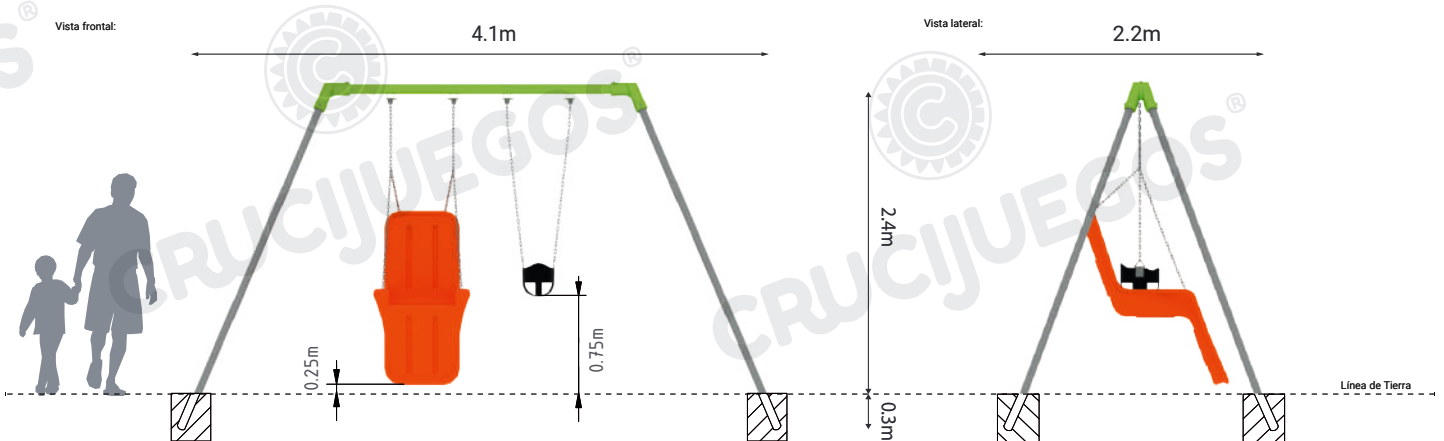

Ficha técnica:

Art. 4134 - Pórtico Doble Integrador Bebé

- Integradores

Imagen referencial. Para más información ingrese a www.insumos.crucijuegos.com

Capacidad: 2 personas

Rango de edad: 1 a 65 años

Medidas generales: 2.2m x 4.1m x 2.4m

Área de seguridad: 6.9m x 5m

Peso: 86kg

Volumen: 1.4m³

Altura de caída: 0.5m

Tiempo de instalación: 1 día

Características técnicas:

- **Estructura:**
 - Travesaño: de caño de Ø3" x2mm
 - Patas: caño de Ø2 1/2" x2mm
 - Unión con nudos de acople de aluminio fundido, con los cuales se evita la soldadura del pórtico logrando una mayor resistencia al peso y facilidad de armado y desarmado.
- **Cadenas:** Cadena n° 60 zincada
- **Hamaca:** Conformadas por caucho vulcanizado reforzado con chapa interna anti-vandalica para evitar robos o cortes
- **Hamaca butacón:** Pieza única plástica de Polietileno Rotomoldeado de media densidad con protección UV, antivandálica. Equipada con cinturón de seguridad.

Componentes:

Producto preparado para empotrar 0.3m en bloques de hormigón de 0.5m x0.5m x0.4m de profundidad

Área de seguridad

Los juegos requieren de un espacio mínimo para su uso. Este espacio comprende el volumen ocupado por el juego y además una serie de espacios que deben mantenerse libres de obstáculos para asegurar el libre desplazamiento y seguridad de los niños.

Medidas generales:

Para más información ingrese a www.insumos.crucijuegos.com

Bultos:

- PÓRTICO C/1 HAMACA BEBÉ
- 1 PAQUETE DE 4 PATAS LATERALES
- HAMACA BUTACÓN

Total de bultos: 3

Si es para amurar:

12 brocas [®]