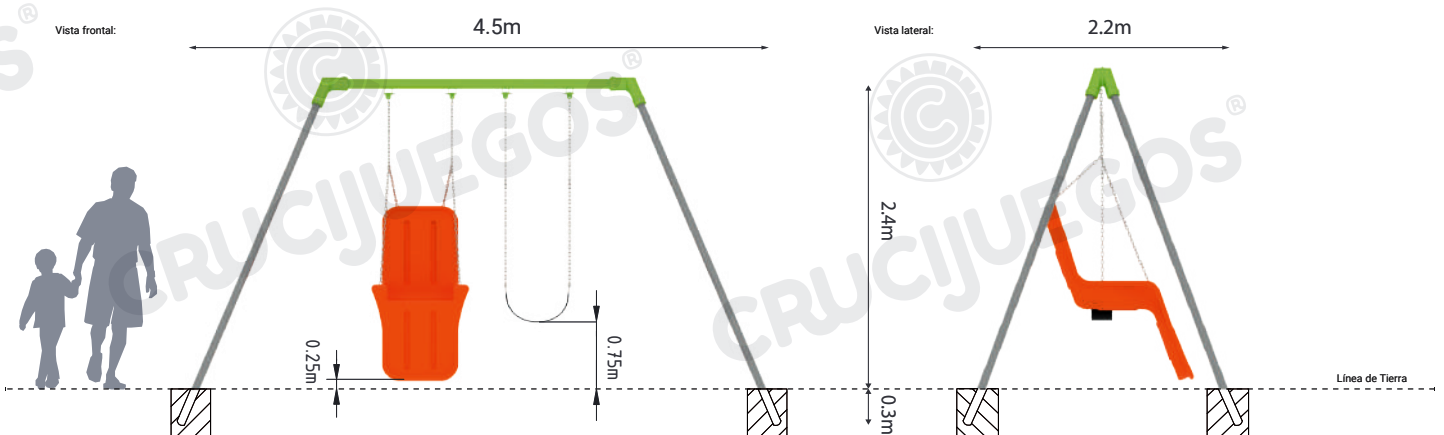

**Rango de edad:** 4 a 65 años

**Medidas generales:** 2.4m x 4.5m x 2.2m

**Área de seguridad:** □ 7.3m x 5m

**Peso:** 83.8kg

**Volumen:** 1.3m<sup>3</sup>

**Altura de caída:** 0.5m

**Tiempo de instalación:** 1 día

### Características técnicas:

- **Estructura:**
  - Travesaño: de caño de Ø3" x2mm
  - Patas: caño de Ø2 1/2" x2mm
  - Unión con nudos de acople de aluminio fundido, con los cuales se evita la soldadura del pórtico logrando una mayor resistencia al peso y facilidad de armado y desarmado.
- **Cadenas:** Cadena n° 60 zincada
- **Hamaca cinta:** Conformadas por caucho vulcanizado reforzado con chapa interna anti-vandalica para evitar robos o cortes
- **Hamaca butacón:** Pieza única plástica de Polietileno Rotomoldeado de media densidad con protección UV, antivandálica. Equipada con cinturón de seguridad.

**Componentes:**

Producto preparado para empotrar 0.3m en bloques de hormigón de 0.5m x0.5m x0.4m de profundidad

**Área de seguridad**

Los juegos requieren de un espacio mínimo para su uso. Este espacio comprende el volumen ocupado por el juego y además una serie de espacios que deben mantenerse libres de obstáculos para asegurar el libre desplazamiento y seguridad de los niños.

**Medidas generales:**

Para más información ingrese a [www.insumos.crucijuegos.com](http://www.insumos.crucijuegos.com)

**Bultos:**

- PÓRTICO C/1 HAMACA CINTA
- 1 PAQUETE DE 4 PATAS LATERALES
- HAMACA BUTACÓN