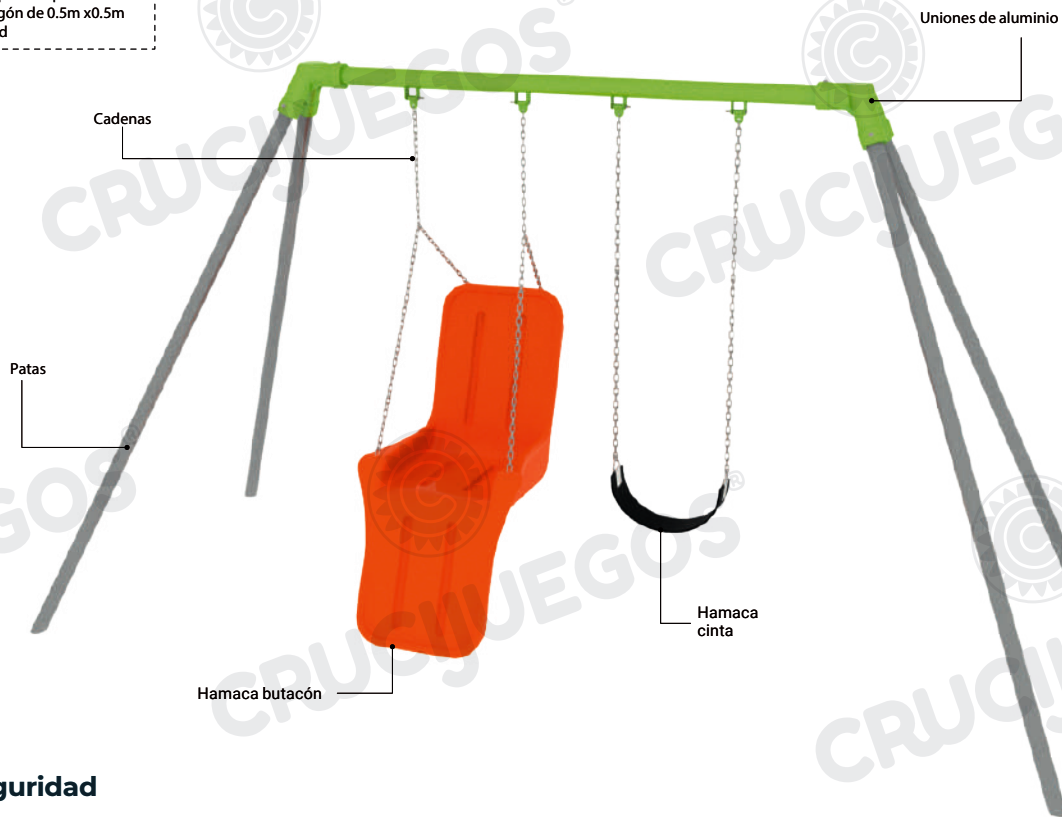

### Especificaciones Generales:

Pórtico múltiple integrador donde los niños y padres encuentran distintas opciones para hamacarse, compartiendo la recreación entre distintas edades.

Este pórtico brinda la diversión de todos a través del balanceo de forma segura y cómoda, para que disfrute toda la familia.

### Características técnicas:

- **Estructura:**
  - Travesaño: de caño de Ø3" x2mm
  - Patas: caño de Ø2 1/2" x2mm
  - Unión con nudos de acople de aluminio fundido, con los cuales se evita la soldadura del pórtico logrando una mayor resistencia al peso y facilidad de armado y desarmado.
- **Cadenas:** Cadena n° 60 zincada
- **Hamaca cinta:** Conformadas por caucho vulcanizado reforzado con chapa interna anti-vandalica para evitar robos o cortes
- **Hamaca butacón:** Pieza única plástica de Polietileno Rotomoldeado de media densidad con protección UV, antivandálica. Equipada con cinturón de seguridad.

**Componentes:**

Producto preparado para empotrar 0.3m en bloques de hormigón de 0.5m x0.5m x0.4m de profundidad

**Área de seguridad**

Los juegos requieren de un espacio mínimo para su uso. Este espacio comprende el volumen ocupado por el juego y además una serie de espacios que deben mantenerse libres de obstáculos para asegurar el libre desplazamiento y seguridad de los niños.