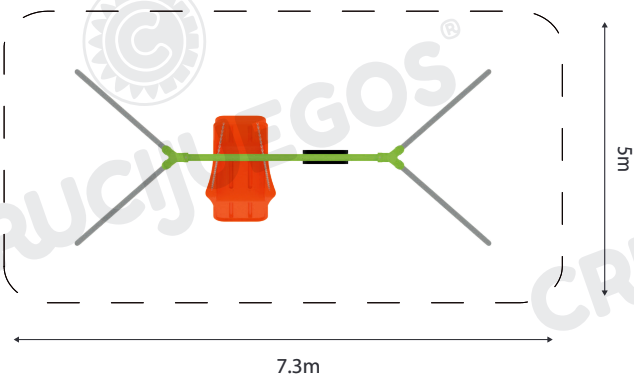

**Rango de edad:** 4 a 65 años

**Medidas generales:** 2.4m x 4.5m x 2.2m

**Área de seguridad:** □ 7.3m x 5m

**Peso:** 83.8kg

**Volumen:** 1.3m<sup>3</sup>

**Altura de caída:** 0.5m

**Tiempo de instalación:** 1 día

### Características técnicas:

- **Estructura:**
  - Travesaño: de caño de Ø3" x2mm
  - Patas: caño de Ø2 1/2" x2mm
  - Unión con nudos de acople de aluminio fundido, con los cuales se evita la soldadura del pórtico logrando una mayor resistencia al peso y facilidad de armado y desarmado.
- **Cadenas:** Cadena n° 60 zincada
- **Hamaca cinta:** Conformadas por caucho vulcanizado reforzado con chapa interna anti-vandalica para evitar robos o cortes
- **Hamaca butacón:** Pieza única plástica de Polietileno Rotomoldeado de media densidad con protección UV, antivandálica. Equipada con cinturón de seguridad.

**Componentes:**

Producto preparado para empotrar 0.3m en bloques de hormigón de 0.5m x0.5m x0.4m de profundidad

**Área de seguridad**

Los juegos requieren de un espacio mínimo para su uso. Este espacio comprende el volumen ocupado por el juego y además una serie de espacios que deben mantenerse libres de obstáculos para asegurar el libre desplazamiento y seguridad de los niños.