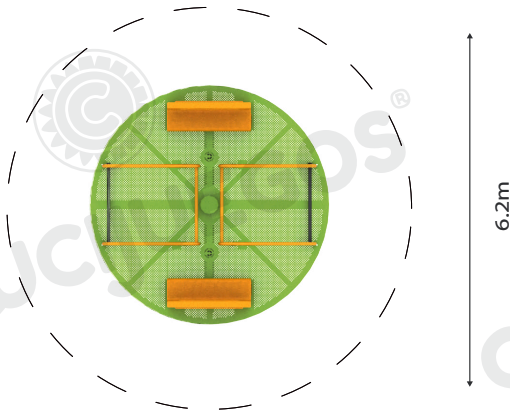

Ficha técnica:

Art. 4149 - Calesita Integradora

– Integradores

Imagen referencial. Para más información ingrese a www.insumos.crucijuegos.com

Capacidad: 8 personas

Rango de edad: 4 a 12 años

Medidas generales: 0.82m x 2.6m x 2.6m

Área de seguridad:  6.2m

Peso: 250kg

Volumen: 2.8m³

Altura de caída: 0.2m

Tiempo de instalación: 1 día

Especificaciones Generales:

Calesita integradora con plataforma metálica y asientos de plástico, adaptada para 2 sillas de ruedas, rodeadas por barandas proporcionando seguridad.

Ideal para instalar en plazas y parques infantiles.

Prever drenajes en el suelo de la batea para evitar la acumulación de agua en la misma (ver en Instructivo de instalación).

Características técnicas:

- **Asientos:** Pieza plástica de Polietileno Rotomoldeado de alta densidad con protección UV.
- **Barandas:** Caño Ø1 1/2" x2mm
- **Piso:** 2 piezas metálica semicirculares cortadas y poliperforadas mediante tecnología láser, con terminación antideslizante.
- **Eje y estructura:**
 - Caño Schedule de Ø90mm x6mm
 - Ejes portarodamientos
 - Rodamientos cónicos y planos
 - Planchuelas 1", 1 1/2", 2", 3" x 3/16"
 - Bulonería antivandánica

Componentes:

Producto preparado para empotrar 0.75m

Área de seguridad

Los juegos requieren de un espacio mínimo para su uso. Este espacio comprende el volumen ocupado por el juego y además una serie de espacios que deben mantenerse libres de obstáculos para asegurar el libre desplazamiento y seguridad de los niños.