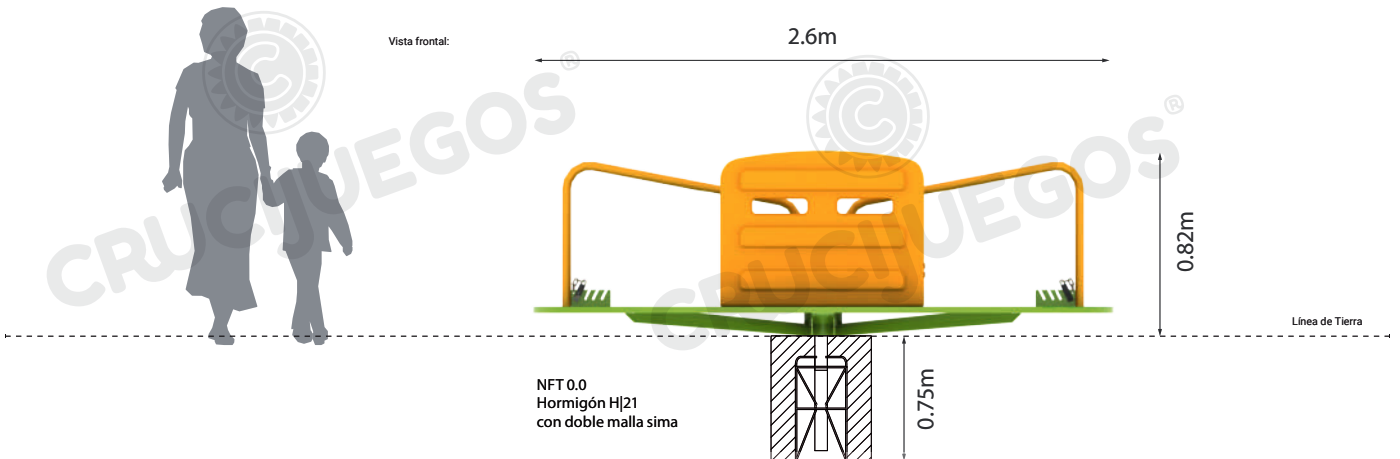

Medidas generales:

Para más información ingrese a www.insumos.crucijuegos.com