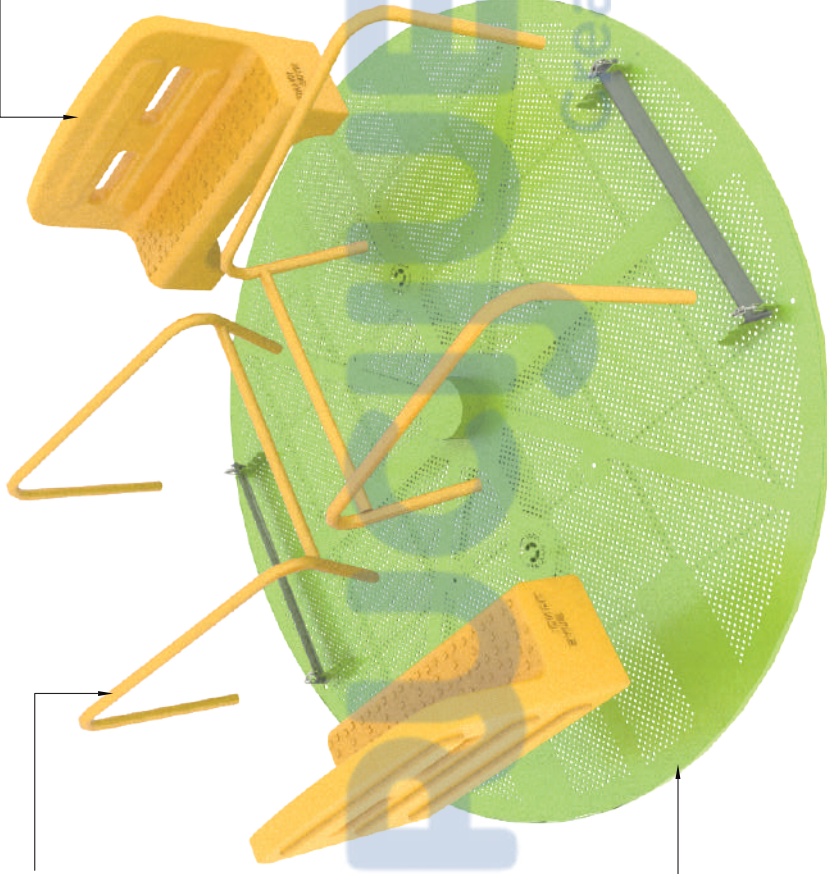

Área de seguridad:  6.2m

Peso: 250kg

Volumen: 2.8m³

Altura de caída: 0.2m

Tiempo de instalación: 1 día

Especificaciones Generales:

Calesita integradora con plataforma metálica y asientos de plástico, adaptada para 2 sillas de ruedas, rodeadas por barandas proporcionando seguridad.

Ideal para instalar en plazas y parques infantiles.

Prever drenajes en el suelo de la batea para evitar la acumulación de agua en la misma (ver en Instructivo de instalación).

Características técnicas:

- **Asientos:** Pieza plástica de Polietileno Rotomoldeado de alta densidad con protección UV.
- **Barandas:** Caño Ø1 1/2" x2mm
- **Piso:** 2 piezas metálica semicirculares cortadas y poliperforadas mediante tecnología láser, con terminación antideslizante.
- **Eje y estructura:**
 - Caño Schedule de Ø90mm x6mm
 - Ejes portarodamientos
 - Rodamientos cónicos y planos
 - Planchuelas 1", 1 1/2", 2", 3" x 3/16"
 - Bulonería antivandánica

Medidas generales:

Para más información ingrese a www.insumos.crucijuegos.com

Bultos:

- PLATAFORMA - verde manzana
- 2 BARANDAS P/SILLAS DE RUEDAS (1 bulto) - amarillo
- EJE
- 2 BANCOS CALESITA (1 bulto) - amarillo

Total de bultos: 4

Si es para amurar:

8 brocas

1 pomo

5 bultos totales

Bancos rotomoldeo

Barandas

Plataforma