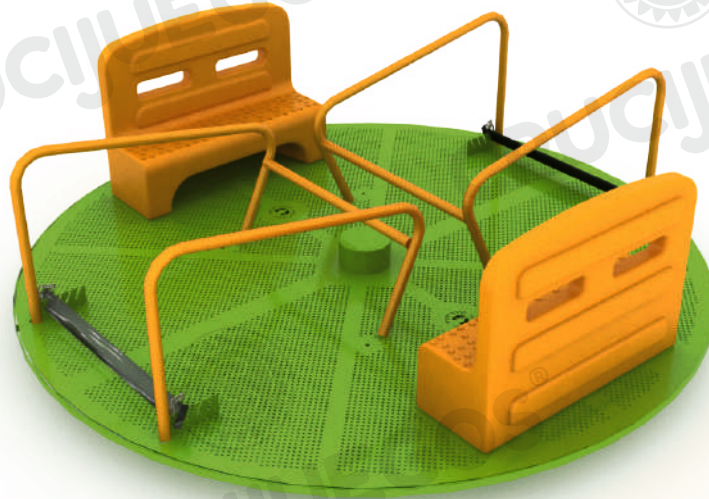

Ficha técnica:

Art. 4149 - Calesita Integradora

– Integradores

Imagen referencial. Para más información ingrese a www.insumos.crucijuegos.com

Capacidad: 8 personas

Rango de edad: 4 a 12 años

Medidas generales: 0.82m x 2.6m x 2.6m

Área de seguridad:  6.2m

Peso: 250kg

Volumen: 2.8m³

Altura de caída: 0.2m

Tiempo de instalación: 1 día

Especificaciones Generales:

Calesita integradora con plataforma metálica y asientos de plástico, adaptada para 2 sillas de ruedas, rodeadas por barandas proporcionando seguridad.

Ideal para instalar en plazas y parques infantiles.

Prever drenajes en el suelo de la batea para evitar la acumulación de agua en la misma (ver en Instructivo de instalación).

Características técnicas:

- **Asientos:** Pieza plástica de Polietileno Rotomoldeado de alta densidad con protección UV.
- **Barandas:** Caño Ø1 1/2" x2mm
- **Piso:** 2 piezas metálica semicirculares cortadas y poliperforadas mediante tecnología láser, con terminación antideslizante.
- **Eje y estructura:**
 - Caño Schedule de Ø90mm x6mm
 - Ejes portarodamientos
 - Rodamientos cónicos y planos
 - Planchuelas 1", 1 1/2", 2", 3" x 3/16"
 - Bulonería antivandánica

Características de pintura:

- Previo tratamiento de lavado en diferentes bateas con proceso fosfatizante para mayor adición posterior con el resultado de 500 horas en cámara de niebla salina.
- Pintura poliéster electrostática en polvo termoconvertible.
- Resistente a temperaturas hasta a los 700° C.
- Altamente resistente a golpes y ralladuras.
- La retención de color y resistencia a agentes agresivos e intemperie, hacen que sea el ideal para el pintado los juegos instalados al aire libre que deban permanecer expuestos a las más variadas condiciones climáticas y ambientales.