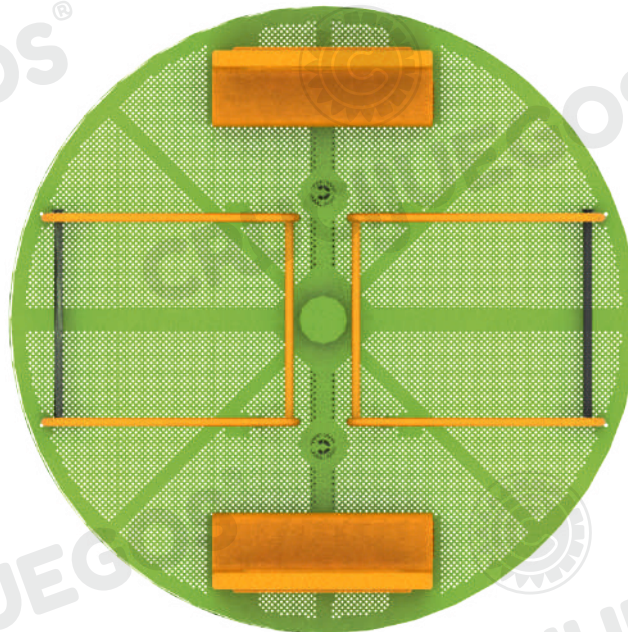

Área de seguridad:  6.2m

Peso: 250kg

Volumen: 2.8m³

Altura de caída: 0.2m

Tiempo de instalación: 1 día

Especificaciones Generales:

Calesita integradora con plataforma metálica y asientos de plástico, adaptada para 2 sillas de ruedas, rodeadas por barandas proporcionando seguridad.

Ideal para instalar en plazas y parques infantiles.

Prever drenajes en el suelo de la batea para evitar la acumulación de agua en la misma (ver en Instructivo de instalación).

Características técnicas:

- **Asientos:** Pieza plástica de Polietileno Rotomoldeado de alta densidad con protección UV.
- **Barandas:** Caño Ø1 1/2" x2mm
- **Piso:** 2 piezas metálica semicirculares cortadas y poliperforadas mediante tecnología láser, con terminación antideslizante.
- **Eje y estructura:**
 - Caño Schedule de Ø90mm x6mm
 - Ejes portarodamientos
 - Rodamientos cónicos y planos
 - Planchuelas 1", 1 1/2", 2", 3" x 3/16"
 - Bulonería antivandánica

Medidas generales:

Para más información ingrese a www.insumos.crucijuegos.com

Bultos:

- PLATAFORMA - verde manzana
- 2 BARANDAS P/SILLAS DE RUEDAS (1 bulto) - amarillo
- EJE
- 2 BANCOS CALESITA (1 bulto) - amarillo

Total de bultos: 4

Si es para amurar:

8 brocas

1 pomo

5 bultos totales

Bancos rotomoldeo

Barandas

Plataforma