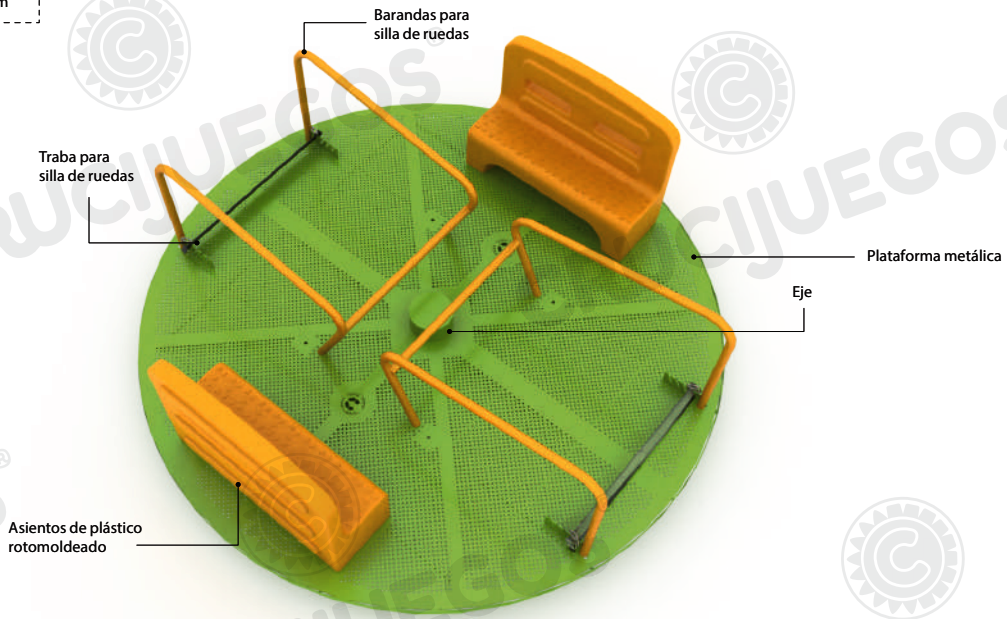

Área de seguridad:  6.2m

Peso: 250kg

Volumen: 2.8m³

Altura de caída: 0.2m

Tiempo de instalación: 1 día

Especificaciones Generales:

Calesita integradora con plataforma metálica y asientos de plástico, adaptada para 2 sillas de ruedas, rodeadas por barandas proporcionando seguridad.

Ideal para instalar en plazas y parques infantiles.

Prever drenajes en el suelo de la batea para evitar la acumulación de agua en la misma (ver en Instructivo de instalación).

Características técnicas:

- **Asientos:** Pieza plástica de Polietileno Rotomoldeado de alta densidad con protección UV.
- **Barandas:** Caño Ø1 1/2" x2mm
- **Piso:** 2 piezas metálica semicirculares cortadas y poliperforadas mediante tecnología láser, con terminación antideslizante.
- **Eje y estructura:**
 - Caño Schedule de Ø90mm x6mm
 - Ejes portarodamientos
 - Rodamientos cónicos y planos
 - Planchuelas 1", 1 1/2", 2", 3" x 3/16"
 - Bulonería antivandánica

GESTIÓN
DE LA CALIDAD

RI-9000-8169

Cumplimos con los requisitos de ISO 9001 en diseño, desarrollo, fabricación de juegos infantiles para uso en espacios públicos, privados, mobiliario urbano y toboganes acuáticos.

Componentes:

Producto preparado para empotrar 0.75m

Área de seguridad

Los juegos requieren de un espacio mínimo para su uso. Este espacio comprende el volumen ocupado por el juego y además una serie de espacios que deben mantenerse libres de obstáculos para asegurar el libre desplazamiento y seguridad de los niños.