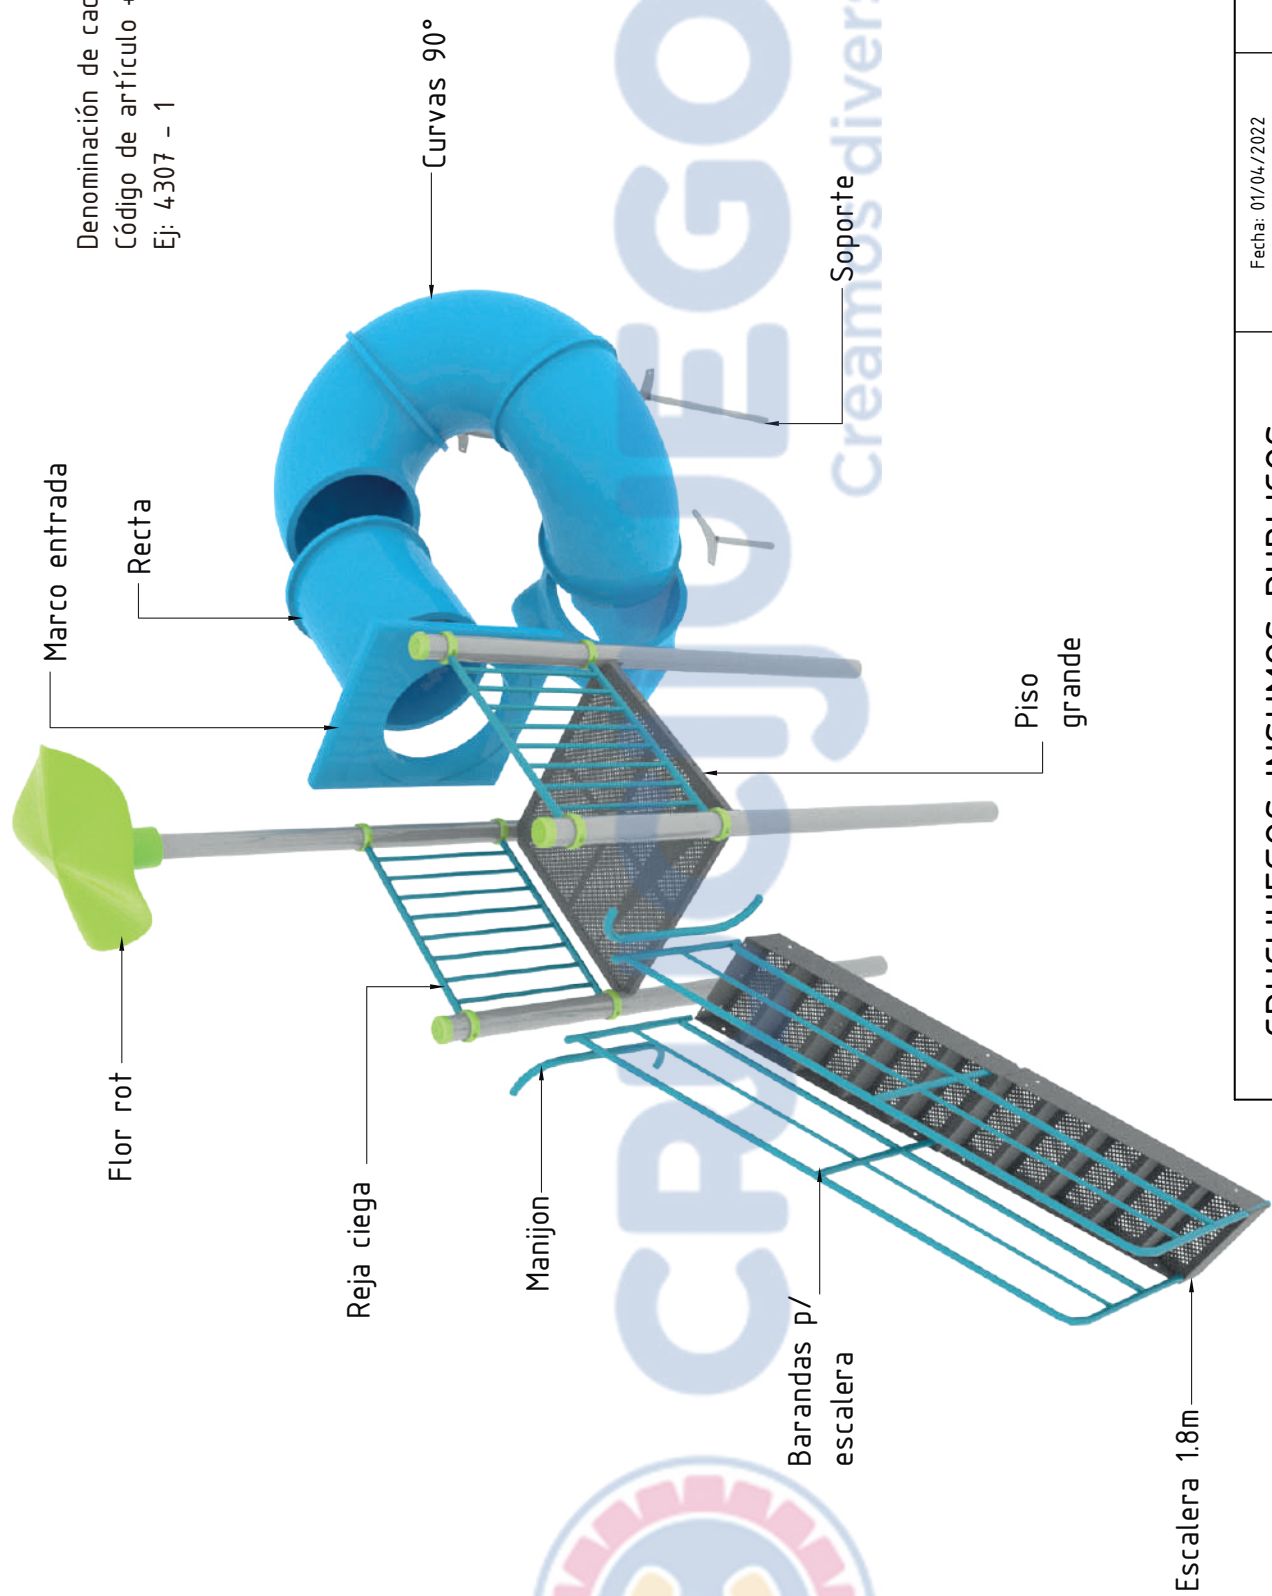

Área de seguridad: □ 7.8m x 4.8m

Peso: 195kg

Volumen: 3.7m³

Altura de caída: 2m

Tiempo de instalación: 1 día

Especificaciones Generales:

Tobogán rulo grande, al cual se accede por una escalera, brindando seguridad y diversión.

Características técnicas:

- **Estructura:**
 - Patas: caño de Ø4" x2mm
 - Rejas: caño de Ø1 1/2" x2mm
 - Piso y escalera: conformado por chapa plegada, cortada y poliperforada mediante tecnología láser, con terminación antideslizante.
 - Bulonería antivandálica, con protectores plásticos.
- **Tobogán:** piezas de 7mm de espesor rotomoldeadas de polietileno de media densidad **virgen**, con protección UV.

Medidas generales:

Para más información ingrese a www.insumos.crucijuegos.com

Bultos:

- 4 PATAS (2, 3 y 4 c/tapas) - gris claro
- 3 SOPORTES C/CUERNOS P/TOBOGAN CERRADO
- 1 PAQUETE DE 2 CAÑOS P/MARCO ENTRADA ROT
- 1 PISO CUADRADO GRANDE
- 1 ESCALERA 1.8M
- 1 PAQUETE DE 2 REJAS CIEGAS - celeste cyan
- 1 PAQUETE DE 2 MANIJONES - celeste cyan
- 1 PAR DE REJAS P/ESCALERA 1.8M - celeste cyan
- 1 MARCO ENTRADA ROTOMOLDEO - celeste
- 1 RECTA TUBO - celeste
- 3 CURVAS 90° (1 bulto) - celeste
- 1 SALIDA TUBO - celeste
- 1 FLOR DE ROTMOLDEO - verde manzana
- 1 CAJA C/MORDAZAS (9 mordazas y 17 acc. mordazas) - verde manzana

Si es para amurar:

30 brocas

2 pomos

Tobogán c/planchuelas

Acople telescópico p/soportes

20 bultos totales

Total de bultos: 19

CRUCIJUEGOS®
Creamos diversión.