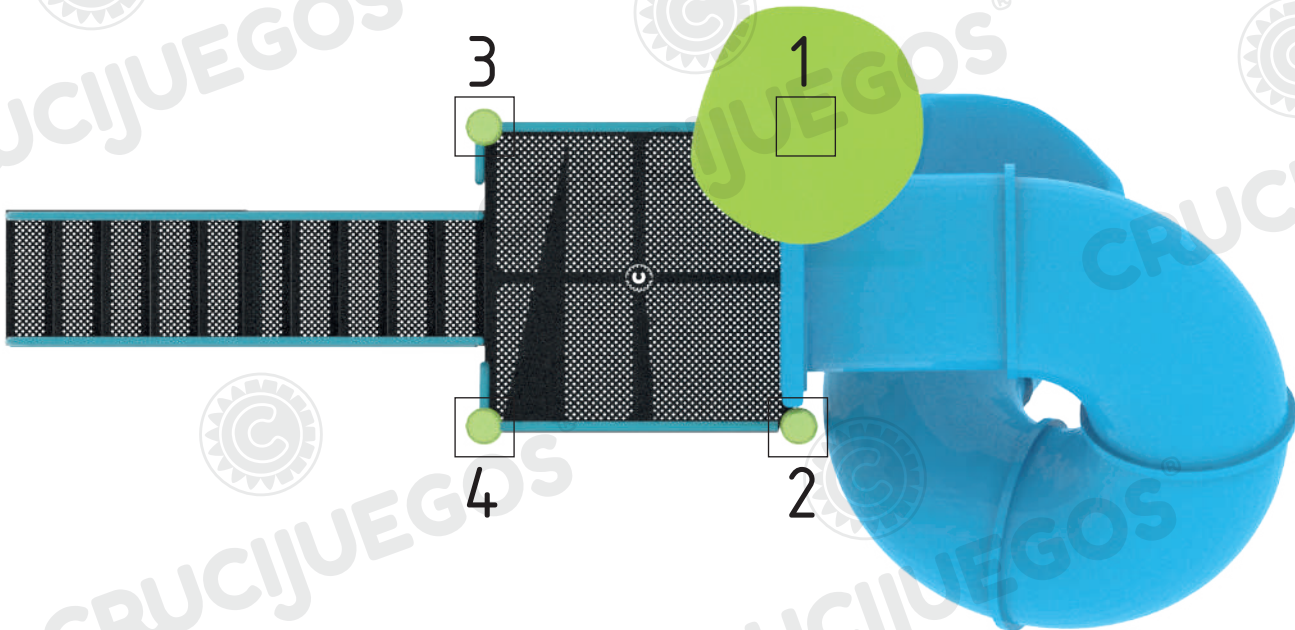

Área de seguridad: □ 7.8m x 4.8m

Peso: 195kg

Volumen: 3.7m³

Altura de caída: 2m

Tiempo de instalación: 1 día

Especificaciones Generales:

Tobogán rulo grande, al cual se accede por una escalera, brindando seguridad y diversión.

Características técnicas:

- **Estructura:**
 - Patas: caño de Ø4" x2mm
 - Rejas: caño de Ø1 1/2" x2mm
 - Piso y escalera: conformado por chapa plegada, cortada y poliperforada mediante tecnología láser, con terminación antideslizante.
 - Bulonería antivandálica, con protectores plásticos.
- **Tobogán:** piezas de 7mm de espesor rotomoldeadas de polietileno de media densidad **virgen**, con protección UV.

Medidas generales:

Para más información ingrese a www.insumos.crucijuegos.com

Bultos:

- 4 PATAS (2, 3 y 4 c/tapas) - gris claro
- 3 SOPORTES C/CUERNOS P/TOBOGAN CERRADO
- 1 PAQUETE DE 2 CAÑOS P/MARCO ENTRADA ROT
- 1 PISO CUADRADO GRANDE
- 1 ESCALERA 1.8M
- 1 PAQUETE DE 2 REJAS CIEGAS - celeste cyan
- 1 PAQUETE DE 2 MANIJONES - celeste cyan
- 1 PAR DE REJAS P/ESCALERA 1.8M - celeste cyan
- 1 MARCO ENTRADA ROTOMOLDEO - celeste
- 1 RECTA TUBO - celeste
- 3 CURVAS 90° (1 bulto) - celeste
- 1 SALIDA TUBO - celeste
- 1 FLOR DE ROTMOLDEO - verde manzana
- 1 CAJA C/MORDAZAS (9 mordazas y 17 acc. mordazas) - verde manzana

Si es para amurar:

30 brocas

2 pomos

Tobogán c/planchuelas

Acople telescópico p/soportes

20 bultos totales

Total de bultos: 19

CRUCIJUEGOS®
Creamos diversión.