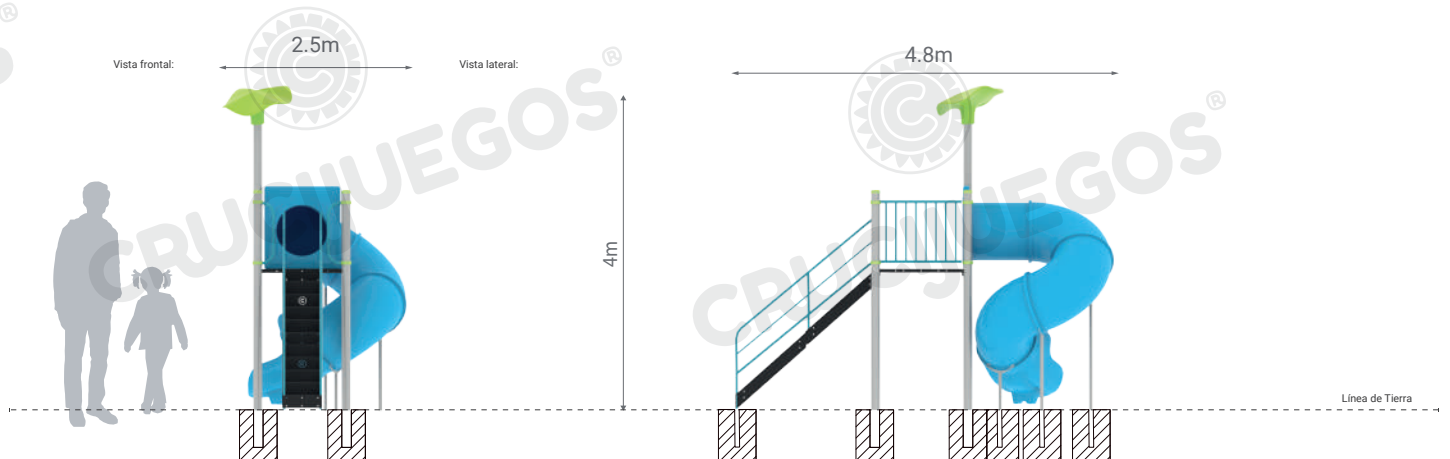

Área de seguridad: □ 7.8m x 4.8m

Peso: 195kg

Volumen: 3.7m³

Altura de caída: 2m

Tiempo de instalación: 1 día

Especificaciones Generales:

Tobogán rulo grande, al cual se accede por una escalera, brindando seguridad y diversión.

Características técnicas:

- **Estructura:**
 - Patas: caño de Ø4" x2mm
 - Rejas: caño de Ø1 1/2" x2mm
 - Piso y escalera: conformado por chapa plegada, cortada y poliperforada mediante tecnología láser, con terminación antideslizante.
 - Bulonería antivandálica, con protectores plásticos.
- **Tobogán:** piezas de 7mm de espesor rotomoldeadas de polietileno de media densidad **virgen**, con protección UV.

Componentes:

Producto preparado para empotrar 0.3m

Área de seguridad

Los juegos requieren de un espacio mínimo para su uso. Este espacio comprende el volumen ocupado por el juego y además una serie de espacios que deben mantenerse libres de obstáculos para asegurar el libre desplazamiento y seguridad de los niños.

Medidas generales:

Para más información ingrese a www.insumos.crucijuegos.com

Bultos:

- 4 PATAS (2, 3 y 4 c/tapas) - gris claro
- 3 SOPORTES C/CUERNOS P/TOBOGAN CERRADO
- 1 PAQUETE DE 2 CAÑOS P/MARCO ENTRADA ROT
- 1 PISO CUADRADO GRANDE
- 1 ESCALERA 1.8M
- 1 PAQUETE DE 2 REJAS CIEGAS - celeste cyan
- 1 PAQUETE DE 2 MANIJONES - celeste cyan
- 1 PAR DE REJAS P/ESCALERA 1.8M - celeste cyan
- 1 MARCO ENTRADA ROTOMOLDEO - celeste
- 1 RECTA TUBO - celeste
- 3 CURVAS 90° (1 bulto) - celeste
- 1 SALIDA TUBO - celeste
- 1 FLOR DE ROTMOLDEO - verde manzana
- 1 CAJA C/MORDAZAS (9 mordazas y 17 acc. mordazas) - verde manzana