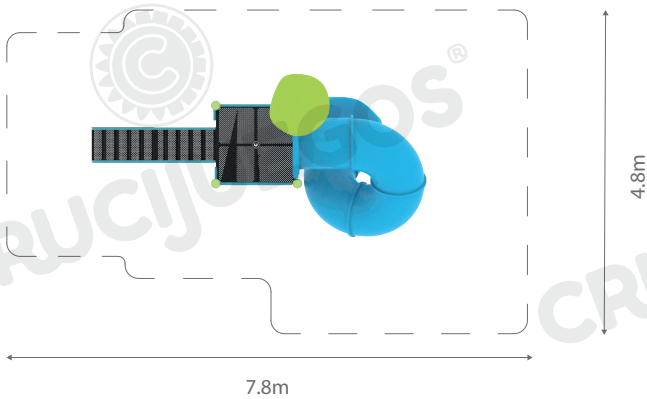

Ficha técnica:

Art. 4307 - Tobogán Rulo Grande

– Aire libre

Imagen referencial. Para más información ingrese a www.insumos.crucijuegos.com

Capacidad: 1 persona

Rango de edad: 4 a 12 años

Medidas generales: 4.8m x 4m x 2.5m

Área de seguridad: □ 7.8m x 4.8m

Peso: 195kg

Volumen: 3.7m³

Altura de caída: 2m

Tiempo de instalación: 1 día

Especificaciones Generales:

Tobogán rulo grande, al cual se accede por una escalera, brindando seguridad y diversión.

Características técnicas:

- **Estructura:**
 - Patas: caño de Ø4" x2mm
 - Rejas: caño de Ø1 1/2" x2mm
 - Piso y escalera: conformado por chapa plegada, cortada y poliperforada mediante tecnología láser, con terminación antideslizante.
 - Bulonería antivandálica, con protectores plásticos.
- **Tobogán:** piezas de 7mm de espesor rotomoldeadas de polietileno de media densidad **virgen**, con protección UV.

Medidas generales:

Para más información ingrese a www.insumos.crucijuegos.com

Bultos:

- 4 PATAS (2, 3 y 4 c/tapas) - gris claro
- 3 SOPORTES C/CUERNOS P/TOBOGAN CERRADO
- 1 PAQUETE DE 2 CAÑOS P/MARCO ENTRADA ROT
- 1 PISO CUADRADO GRANDE
- 1 ESCALERA 1.8M
- 1 PAQUETE DE 2 REJAS CIEGAS - celeste cyan
- 1 PAQUETE DE 2 MANIJONES - celeste cyan
- 1 PAR DE REJAS P/ESCALERA 1.8M - celeste cyan
- 1 MARCO ENTRADA ROTOMOLDEO - celeste
- 1 RECTA TUBO - celeste
- 3 CURVAS 90° (1 bulto) - celeste
- 1 SALIDA TUBO - celeste
- 1 FLOR DE ROTMOLDEO - verde manzana
- 1 CAJA C/MORDAZAS (9 mordazas y 17 acc. mordazas) - verde manzana