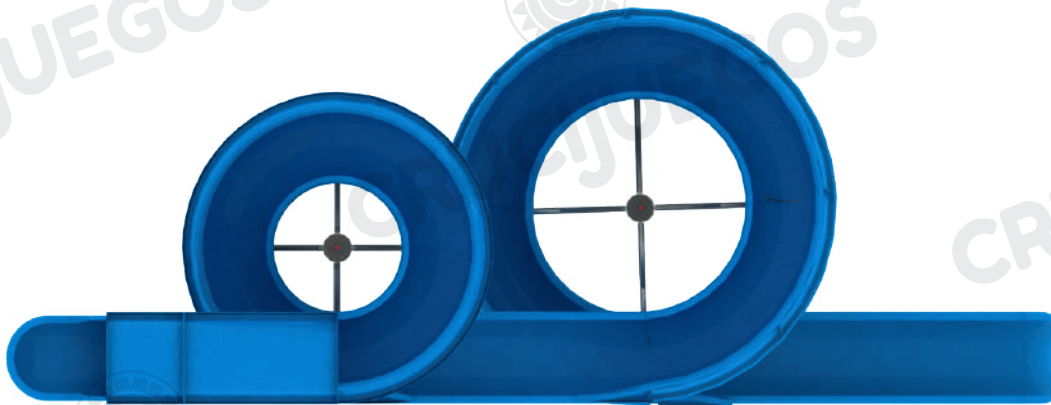

Bultos:

- ☐ 2 BANDERINES C/CASCO $\varnothing$ 50
- ☐ 10 MEDIAS ABRAZADERAS $\varnothing$ 50 C/CAÑO Y CUERNO P/RT
- ☐ 10 MEDIAS ABRAZADERAS $\varnothing$ 50
- ☐ 1 SOPORTE C/CAÑO 40X80 Y CUERNO P/SALIDA RT
- ☐ 2 PAQUETES DE 5 CAÑOS DE 1M C/U
- ☐ 1 ENTRADA RT
- ☐ 6 RECTAS RT
- ☐ 3 MEDIAS RECTAS RT
- ☐ 4 CURVAS RT IZQUIERDAS
- ☐ 8 CURVAS TORNADO IZQUIERDAS
- ☐ 1 PAQUETE DE 4 PERALTES P/RT
- ☐ 2 PAQUETES DE 4 PERTALTES P/TORNADO IZQ C/U
- ☐ 1 PAQUETE DE 2 PUNTERAS RT
- ☐ 1 PUNTERA TERMINACIÓN RT
- ☐ 1 SALIDA RT
- ☐ 1 CAJA C/BULONERÍA FIBRA Y POMOS SILOC
- ☐ 1 CAJA C/BROCAS Y POMO (4 brocas y 1 pomo)

Total de bultos: 55