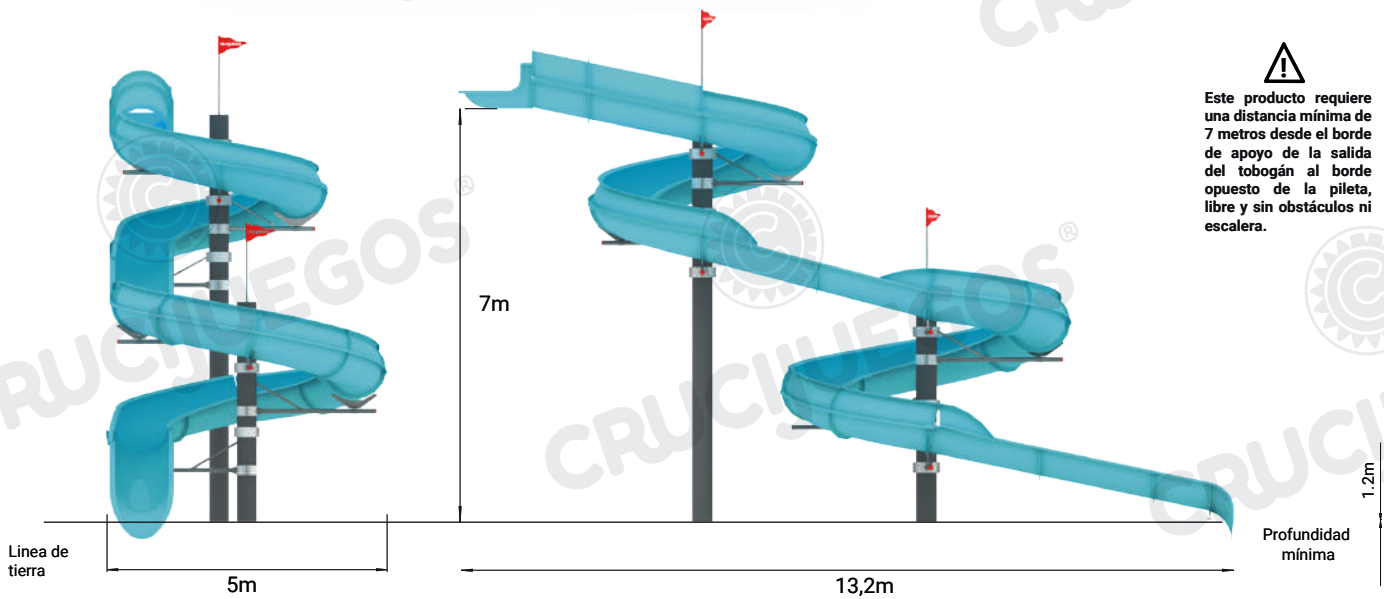

Características técnicas:

-Unión entre juntas con sellador poliuretánico

• **Banderín:**

- Conformado por caño de 1 1/2" x 2mm

- Banderín metálico conformado mediante corte láser

- Casco metálico de 2mm que rodea la columna sujetado con bulones de acero inoxidable protegidos con tapas plasticas.

Vista lateral:

Vista superior:

El borde de la pileta debe ser recto y a nivel de la carpeta de hormigón para el empotramiento de la estructura

Garantía

Crucijuegos realiza el diseño de los juegos respetando las normas IRAM 3 655-1, 3655-2 y 3655-3, referidas a Juegos infantiles de instalación permanente al aire libre.