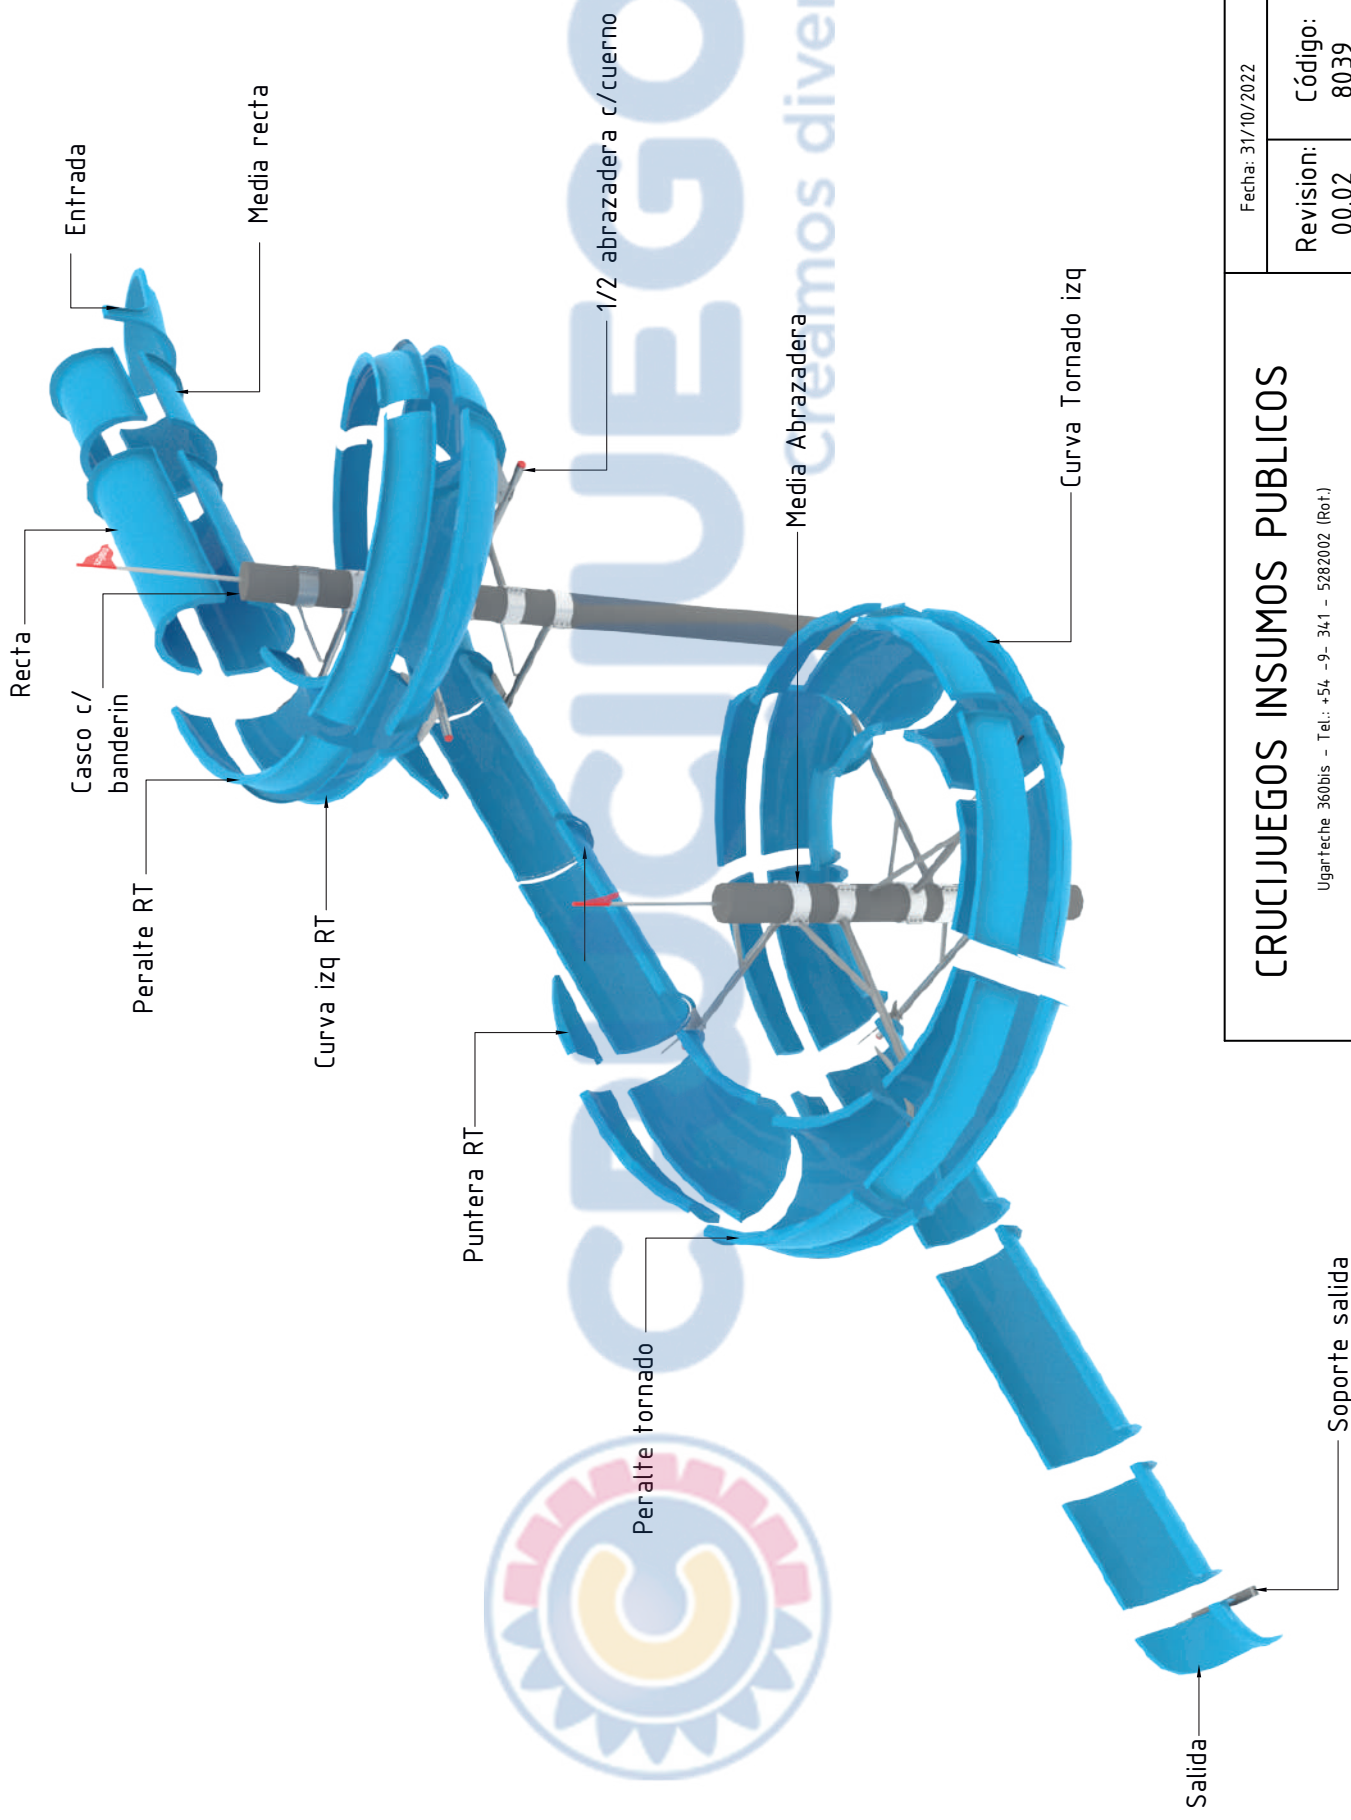

CRUCIJUEGOS®
Creamos diversión.

Fecha: 31/10/2022	Código: 8039
Revision: 00.02	

Rulo Doble
Ultra

CRUCIJUEGOS INSUMOS PUBLICOS
Ugartech 360bis - Tel.: +54 -9- 341 - 5282002 (Rot.)
E- mail: info@crucijuegos.com - www.crucijuegos.com - (2000) ROSARIO - ARGENTINA

Soporite salida