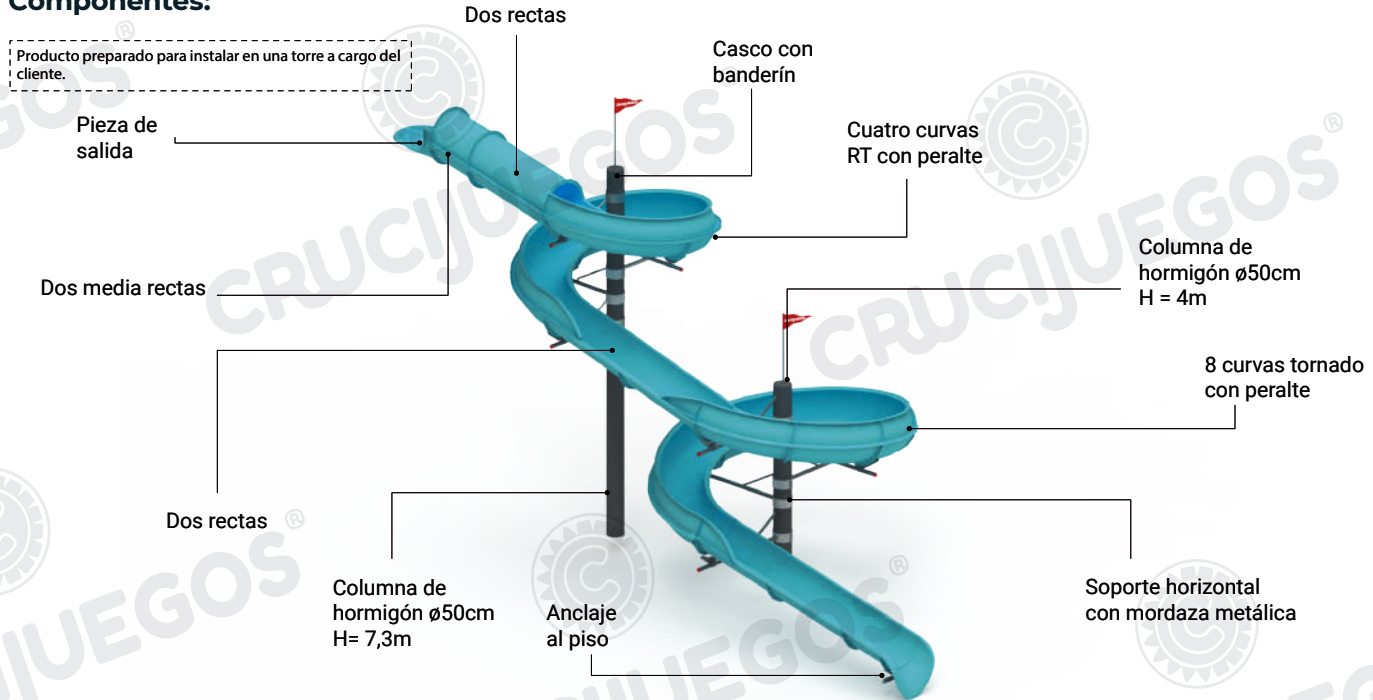

Componentes: