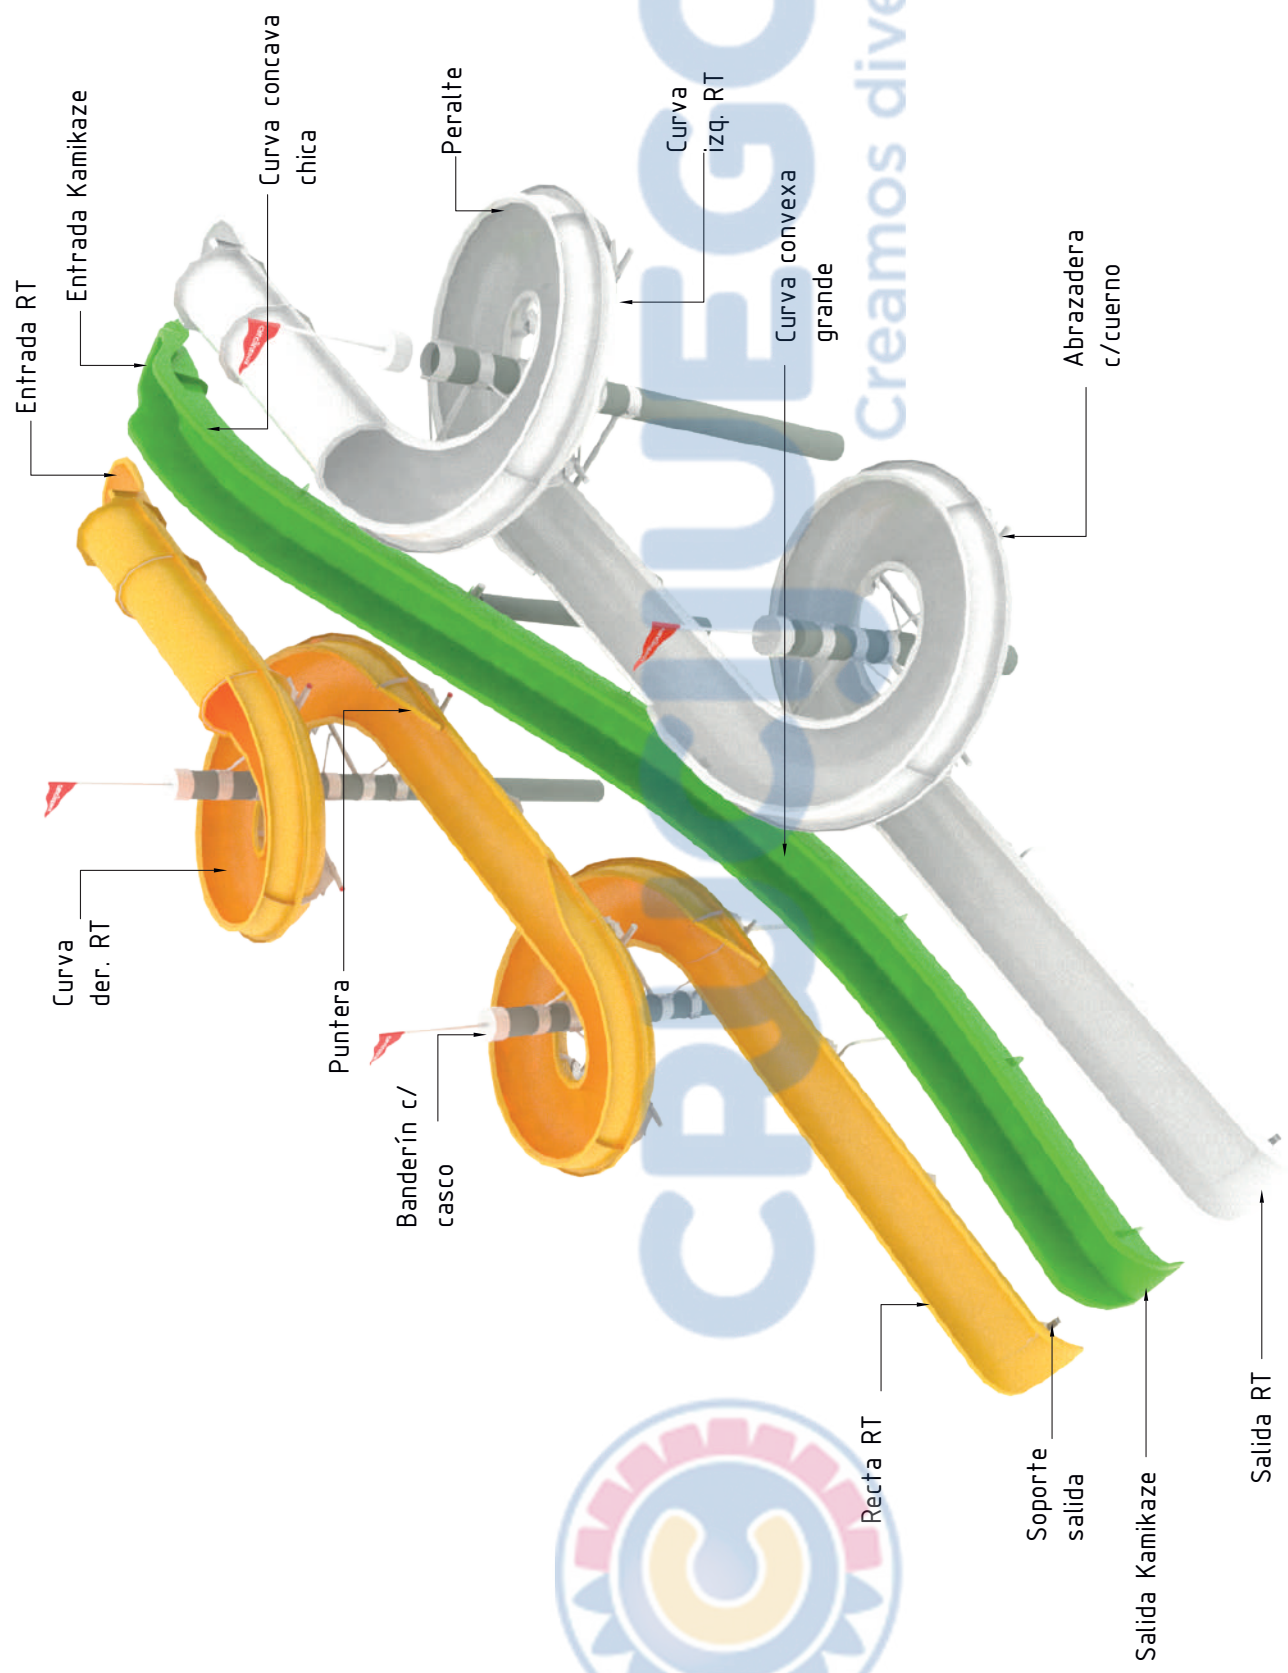

CRUCIJUEGOS®
Creamos diversión.