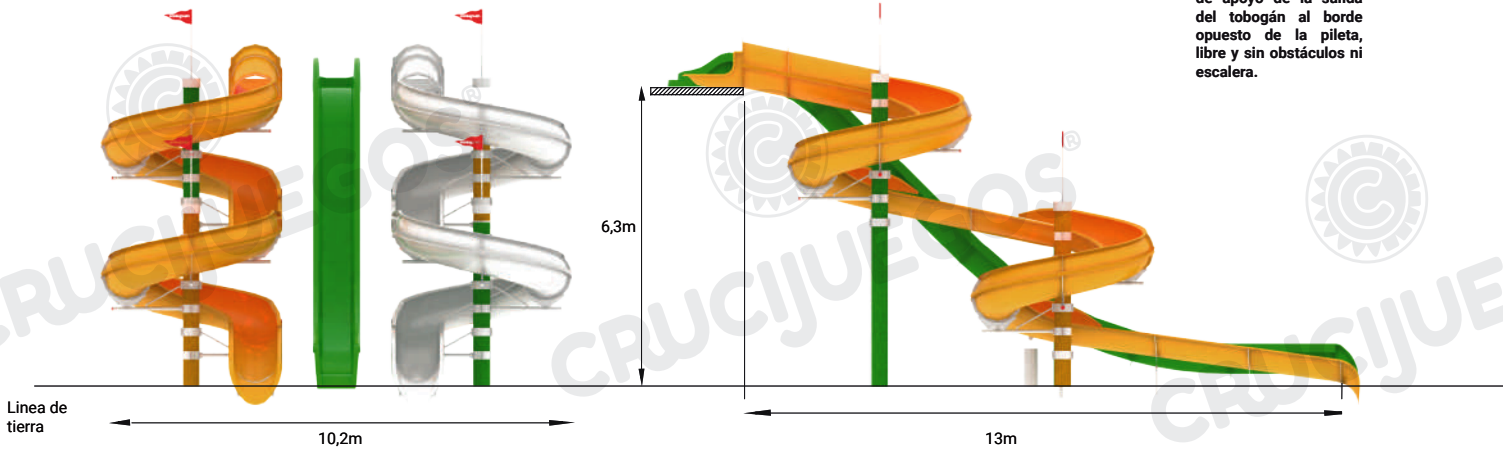

#### • Soporte horizontal:

-Conformado por caño de  $\phi$ 3" x 3.2mm con tapa de fundición de aluminio en su extremo.  
-Tornapunta de refuerzo de  $\phi$ 1 1/2"  
-Pieza de soporte metálica conformada mediante corte láser para abulonar con las piezas de fibra de vidrio  
- Mordazas de aluminio de 3/8" de espesor

**Componentes:**

Producto preparado para instalar en una torre a cargo del cliente.

**Medidas generales:**

Vista frontal:

Vista lateral:

Este producto requiere una distancia mínima de 7 metros desde el borde de apoyo de la salida del tobogán al borde opuesto de la pileta, libre y sin obstáculos ni escalera.

El borde de la pileta debe ser recto y a nivel de la carpeta de hormigón para el empotramiento de la estructura

Vista superior

Para más información ingrese a [www.insumos.crucijuegos.com](http://www.insumos.crucijuegos.com)