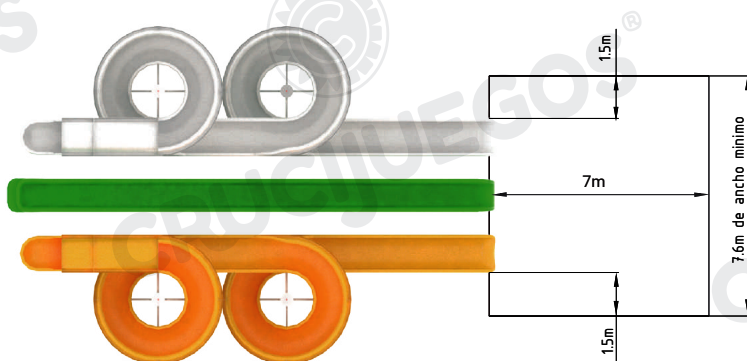

#### • Soporte horizontal:

-Conformado por caño de  $\phi$ 3" x 3.2mm con tapa de fundición de aluminio en su extremo.  
-Tornapunta de refuerzo de  $\phi$ 1 1/2"  
-Pieza de soporte metálica conformada mediante corte láser para abulonar con las piezas de fibra de vidrio  
- Mordazas de aluminio de 3/8" de espesor

### Características piezas fibra de vidrio:

- Las piezas de nuestros toboganes acuáticos están desarrolladas en Plástico Reforzado en Fibra de Vidrio. El plástico reforzado con fibra de vidrio (PRFV), es un material compuesto, formado por una matriz de plástico o resina reforzada con fibras de vidrio. Se trata de un material ligero, resistente y fácil de moldear, por lo que es muy usado en la elaboración de piezas de formas suaves y complejas.

**Componentes:**

Producto preparado para instalar en una torre a cargo del cliente.

**Medidas generales:**

Vista frontal:

Vista lateral:

Este producto requiere una distancia mínima de 7 metros desde el borde de apoyo de la salida del tobogán al borde opuesto de la pileta, libre y sin obstáculos ni escalera.

El borde de la pileta debe ser recto y a nivel de la carpeta de hormigón para el empotramiento de la estructura

Vista superior

Para más información ingrese a [www.insumos.crucijuegos.com](http://www.insumos.crucijuegos.com)