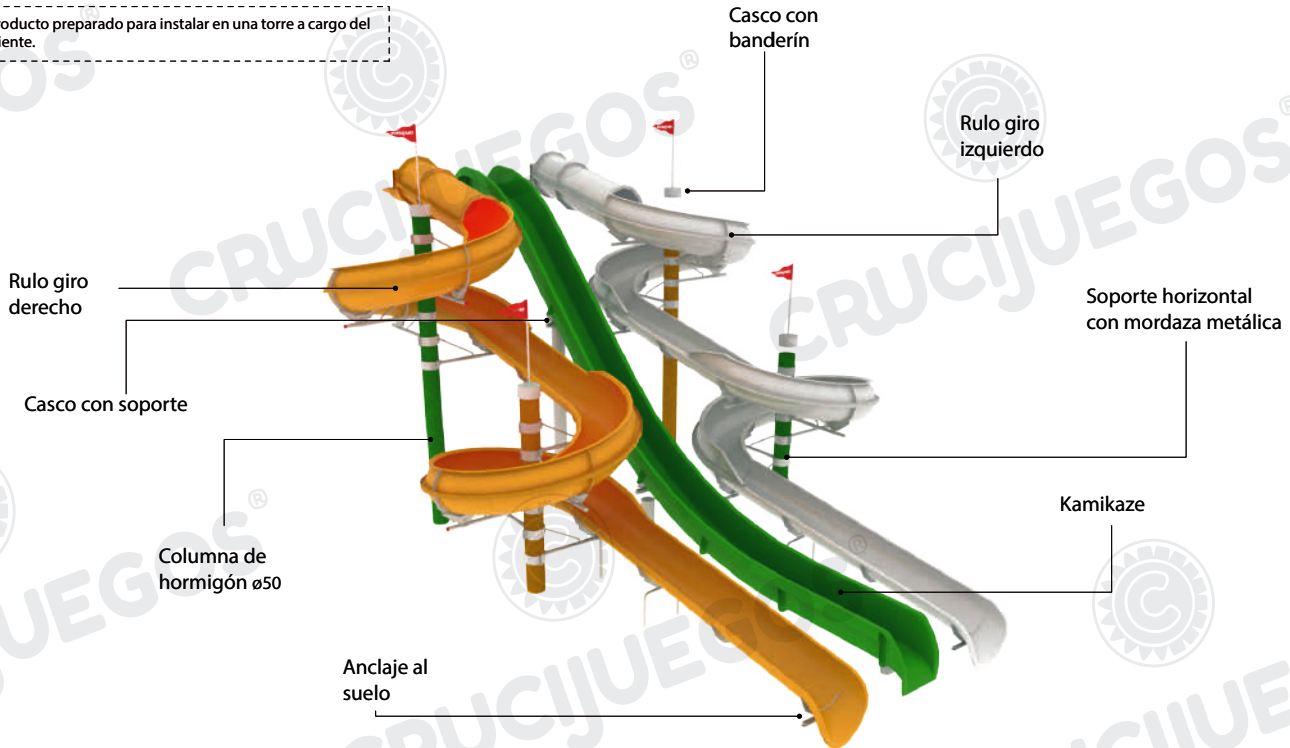

### Características piezas fibra de vidrio:

- Las piezas de nuestros toboganes acuáticos están desarrolladas en Plástico Reforzado en Fibra de Vidrio. El plástico reforzado con fibra de vidrio (PRFV), es un material compuesto, formado por una matriz de plástico o resina reforzada con fibras de vidrio. Se trata de un material ligero, resistente y fácil de moldear, por lo que es muy usado en la elaboración de piezas de formas suaves y complejas.

### Montaje

 Requiere grúa

 Requiere andamios

Cumplimos con los requisitos de ISO 9001 en diseño, desarrollo, fabricación de juegos infantiles para uso en espacios públicos, privados, mobiliario urbano y toboganes acuáticos.

**Componentes:**

Producto preparado para instalar en una torre a cargo del cliente.

**Medidas generales:**

Vista frontal:

Vista lateral:

Este producto requiere una distancia mínima de 7 metros desde el borde de apoyo de la salida del tobogán al borde opuesto de la pileta, libre y sin obstáculos ni escalera.

El borde de la pileta debe ser recto y a nivel de la carpeta de hormigón para el empotramiento de la estructura

Vista superior

Para más información ingrese a [www.insumos.crucijuegos.com](http://www.insumos.crucijuegos.com)